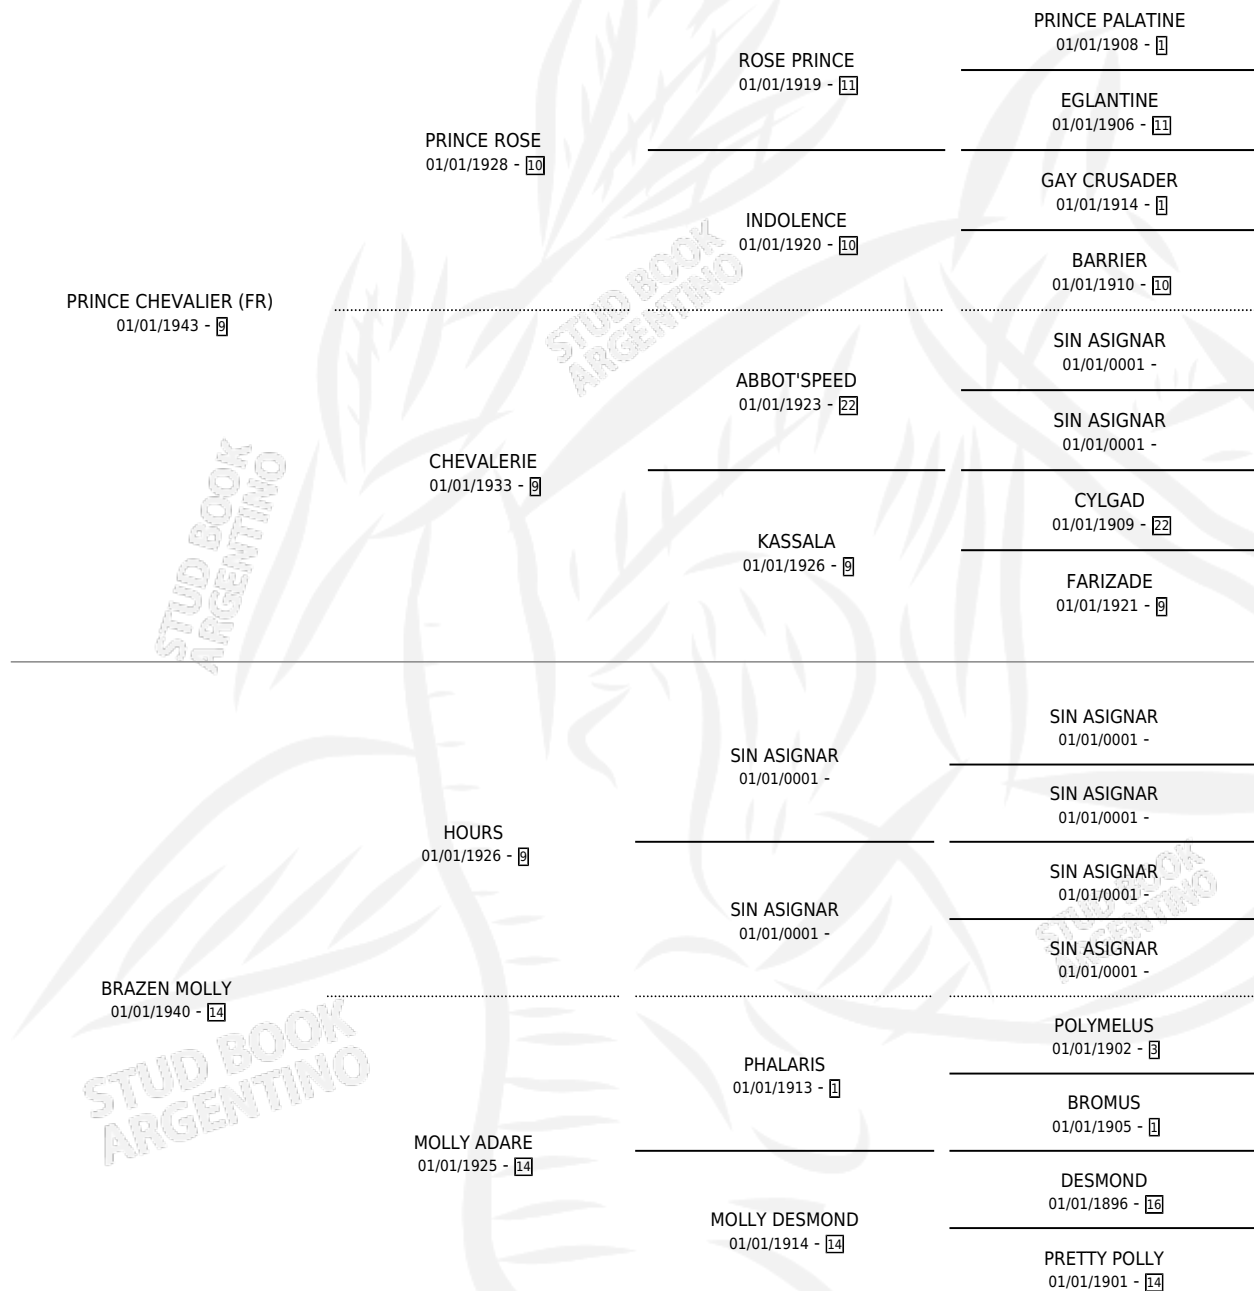

LA PAIVA

por **PRINCE CHEVALIER (FR)** y **BRAZEN MOLLY** por **HOURS**

Argentina · Hembra · Alazan · · 01/01/1956
Familia 14-c · Volumen 22

ESTADO

TIPIFICACIÓN SANGUÍNEA	X
TIPIFICACIÓN POR ADN	X
PASAPORTE	X
IDENTIFICACIÓN POR MICROCHIP	X
REPRODUCTOR	X

Lugar de nacimiento: Campo particular
Criador: Sin dato

~

HIJOS

	MACHOS	HEMBRAS
1 NACIERON	1	0
SIN ACTUACIONES		

PEDIGREE

LA PAIVA

Datos oficiales del Stud Book Argentino

Documento generado el 14/05/2026