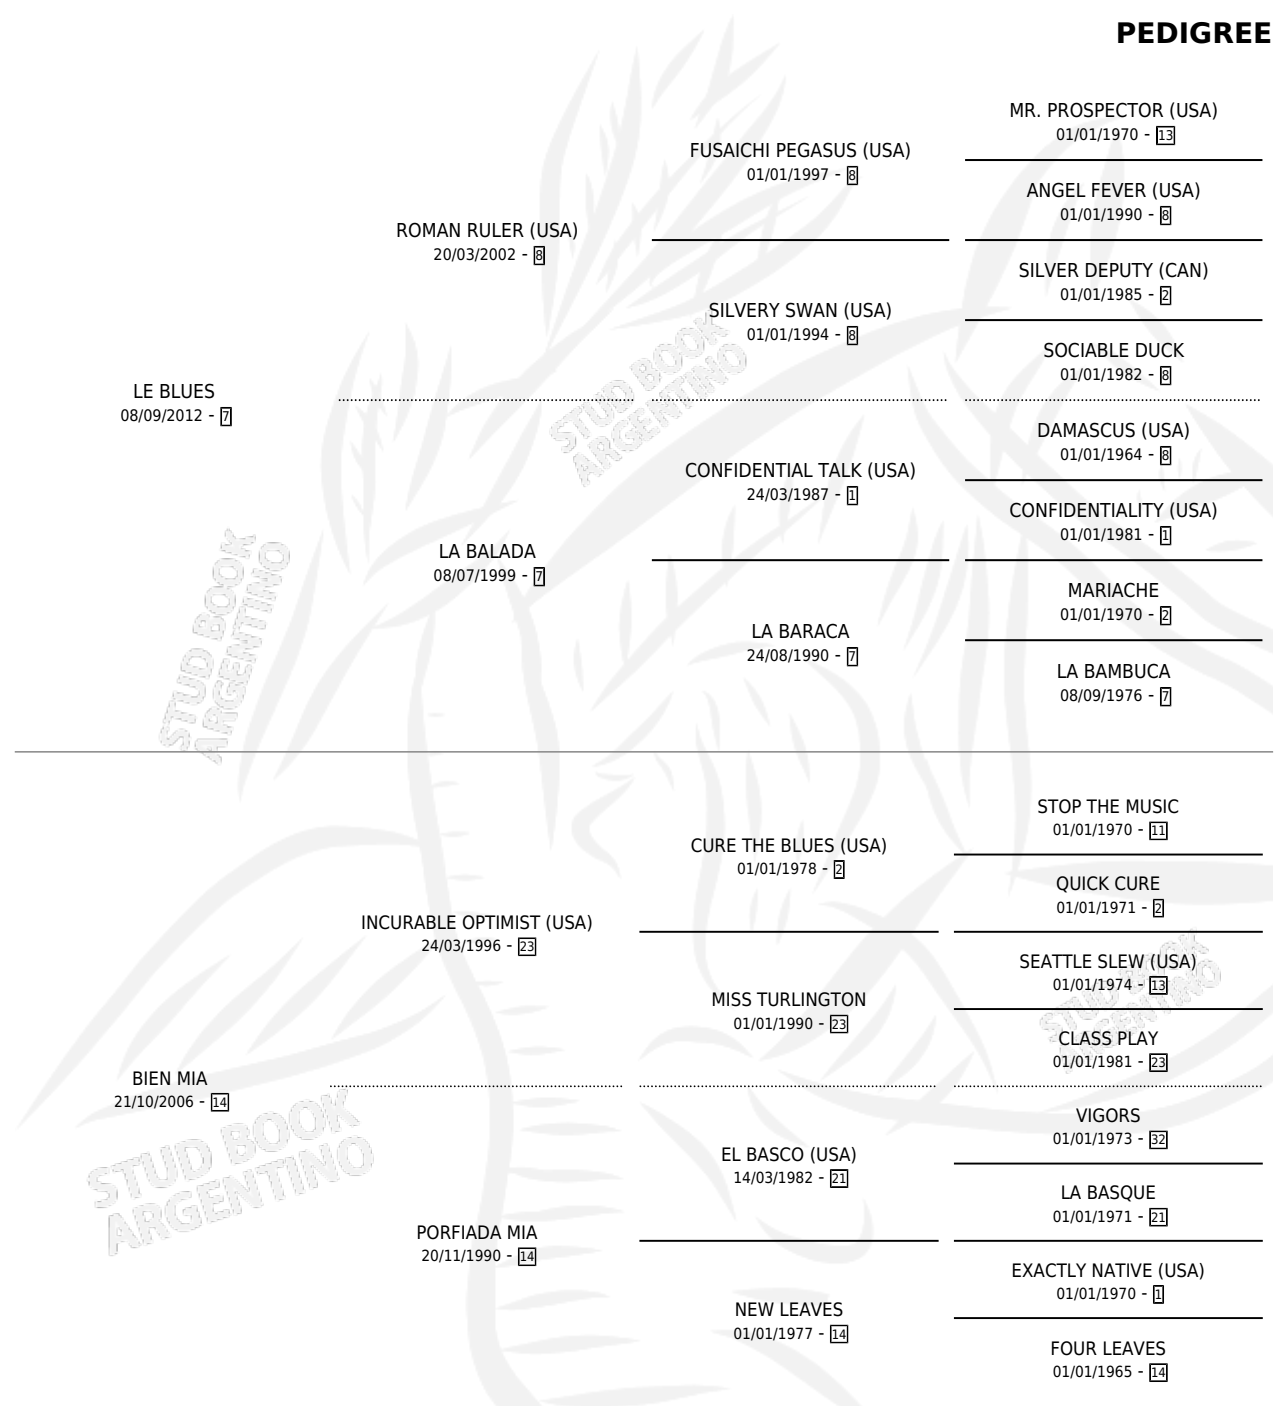

LUNA DEL TAFI

por LE BLUES y BIEN MIA por INCURABLE OPTIMIST (USA)

Argentina · Hembra · Zaino · SP · 13/11/2022
Familia 14-e · Volumen 44

ESTADO

TIPIFICACIÓN SANGUÍNEA	X
TIPIFICACIÓN POR ADN	✓
PASAPORTE	✓
IDENTIFICACIÓN POR MICROCHIP	✓
REPRODUCTOR	X

Lugar de nacimiento: El Paraiso
Criador: El Paraiso

PEDIGREE

CAMPAÑA

Solo carreras oficiales de Argentina

POR EDAD

EDAD	CC	1°	2°	3°	4°	5°	NP	CLC	CLG	CLCG1	CLGG1	IMPORTE	GANANCIA / CC
3 AÑOS	2	0	0	0	0	0	2	0	0	0	0	\$0	\$0
TOTALES	2	0	0	0	0	0	2	0	0	0	0	\$0	\$0
%		0.0%	0.0%	0.0%	0.0%	0.0%	100%	0.0%	0.0%	0.0%	0.0%		