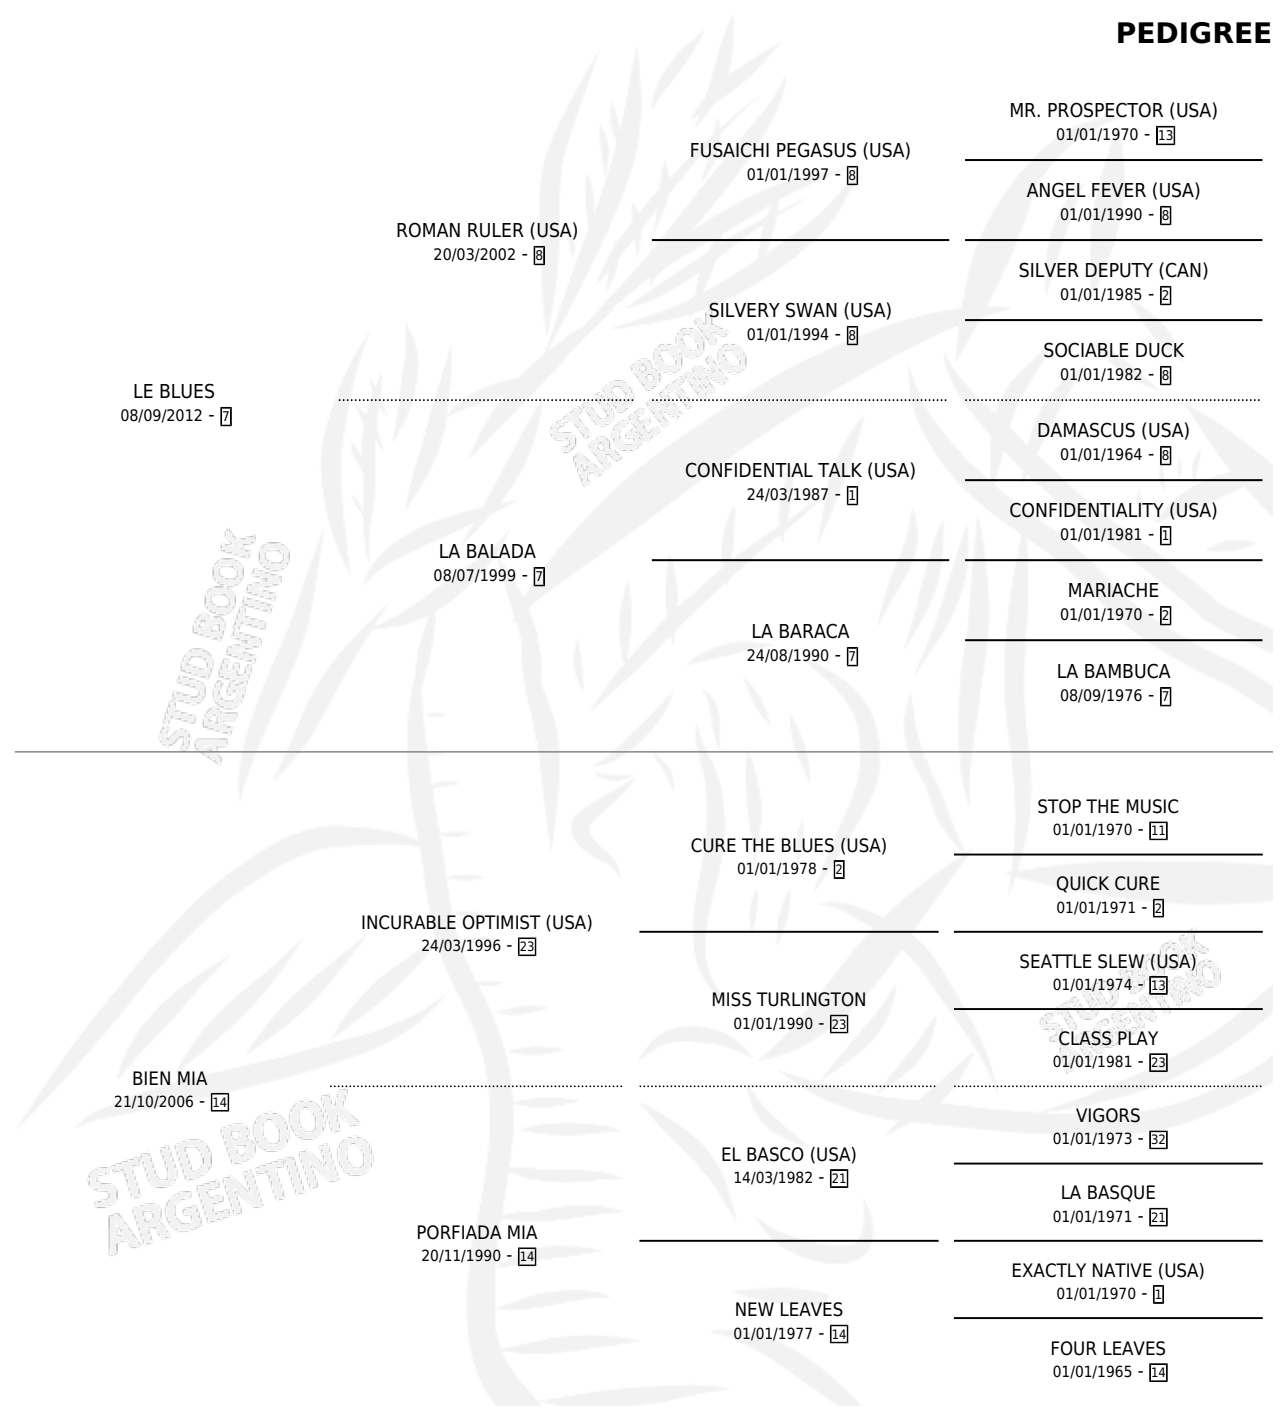

LUNA DEL TAFI

por LE BLUES y BIEN MIA por INCURABLE OPTIMIST (USA)

Argentina · Hembra · Zaino · SP · 13/11/2022
Familia 14-e · Volumen 44

ESTADO

TIPIFICACIÓN SANGUÍNEA	X
TIPIFICACIÓN POR ADN	✓
PASAPORTE	✓
IDENTIFICACIÓN POR MICROCHIP	✓
REPRODUCTOR	X

Lugar de nacimiento: El Paraiso

Criador: El Paraiso

PEDIGREE

CAMPAÑA

Solo carreras oficiales de Argentina

POR EDAD

EDAD	CC	1°	2°	3°	4°	5°	NP	CLC	CLG	CLCG1	CLGG1	IMPORTE	GANANCIA / CC
3 AÑOS	2	0	0	0	0	0	2	0	0	0	0	\$0	\$0
TOTALES	2	0	0	0	0	0	2	0	0	0	0	\$0	\$0
%		0.0%	0.0%	0.0%	0.0%	0.0%	100%	0.0%	0.0%	0.0%	0.0%		