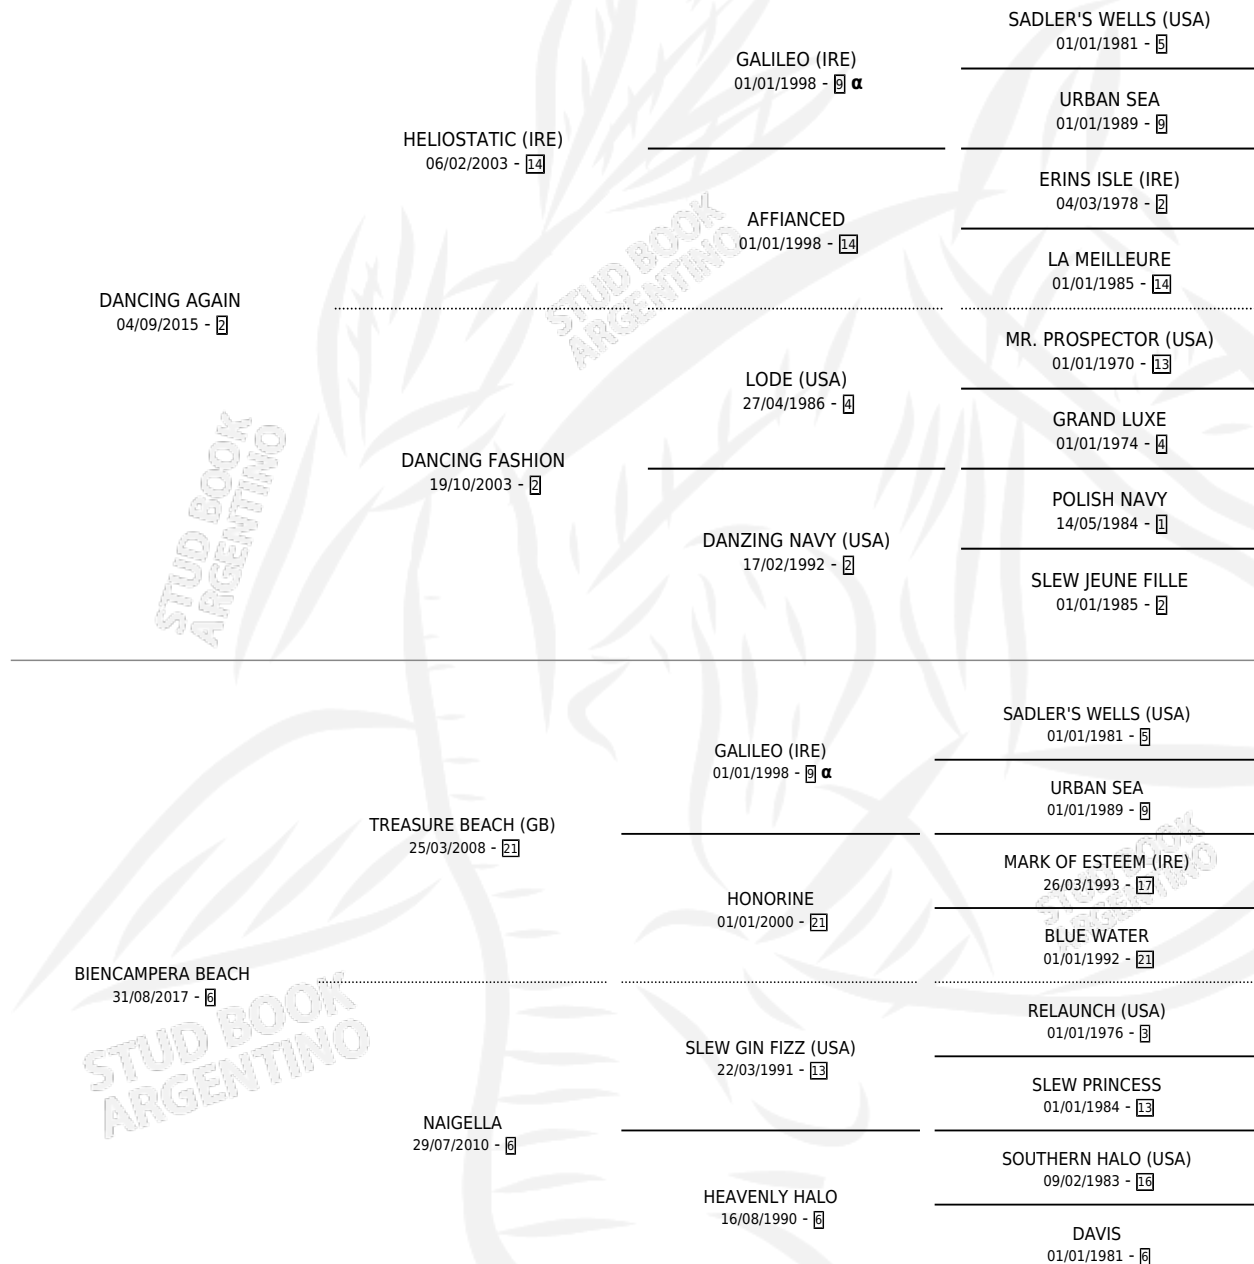

MOU SHELBY

por **DANCING AGAIN** y **BIENCAMPERA BEACH** por
TREASURE BEACH (GB)

Argentina · Macho · Zaino · SP · 05/11/2022
Familia 6-a · Volumen 44

ESTADO

TIPIFICACIÓN SANGUÍNEA	X
TIPIFICACIÓN POR ADN	✓
PASAPORTE	✓
IDENTIFICACIÓN POR MICROCHIP	✓
REPRODUCTOR	X

Lugar de nacimiento: Sanlucar
Criador: Joannaz Mauro Bruno

PEDIGREE

INBREEDING : α

MOU SHELBY

Datos oficiales del Stud Book Argentino

Documento generado el 12/05/2026

studbook.org.ar