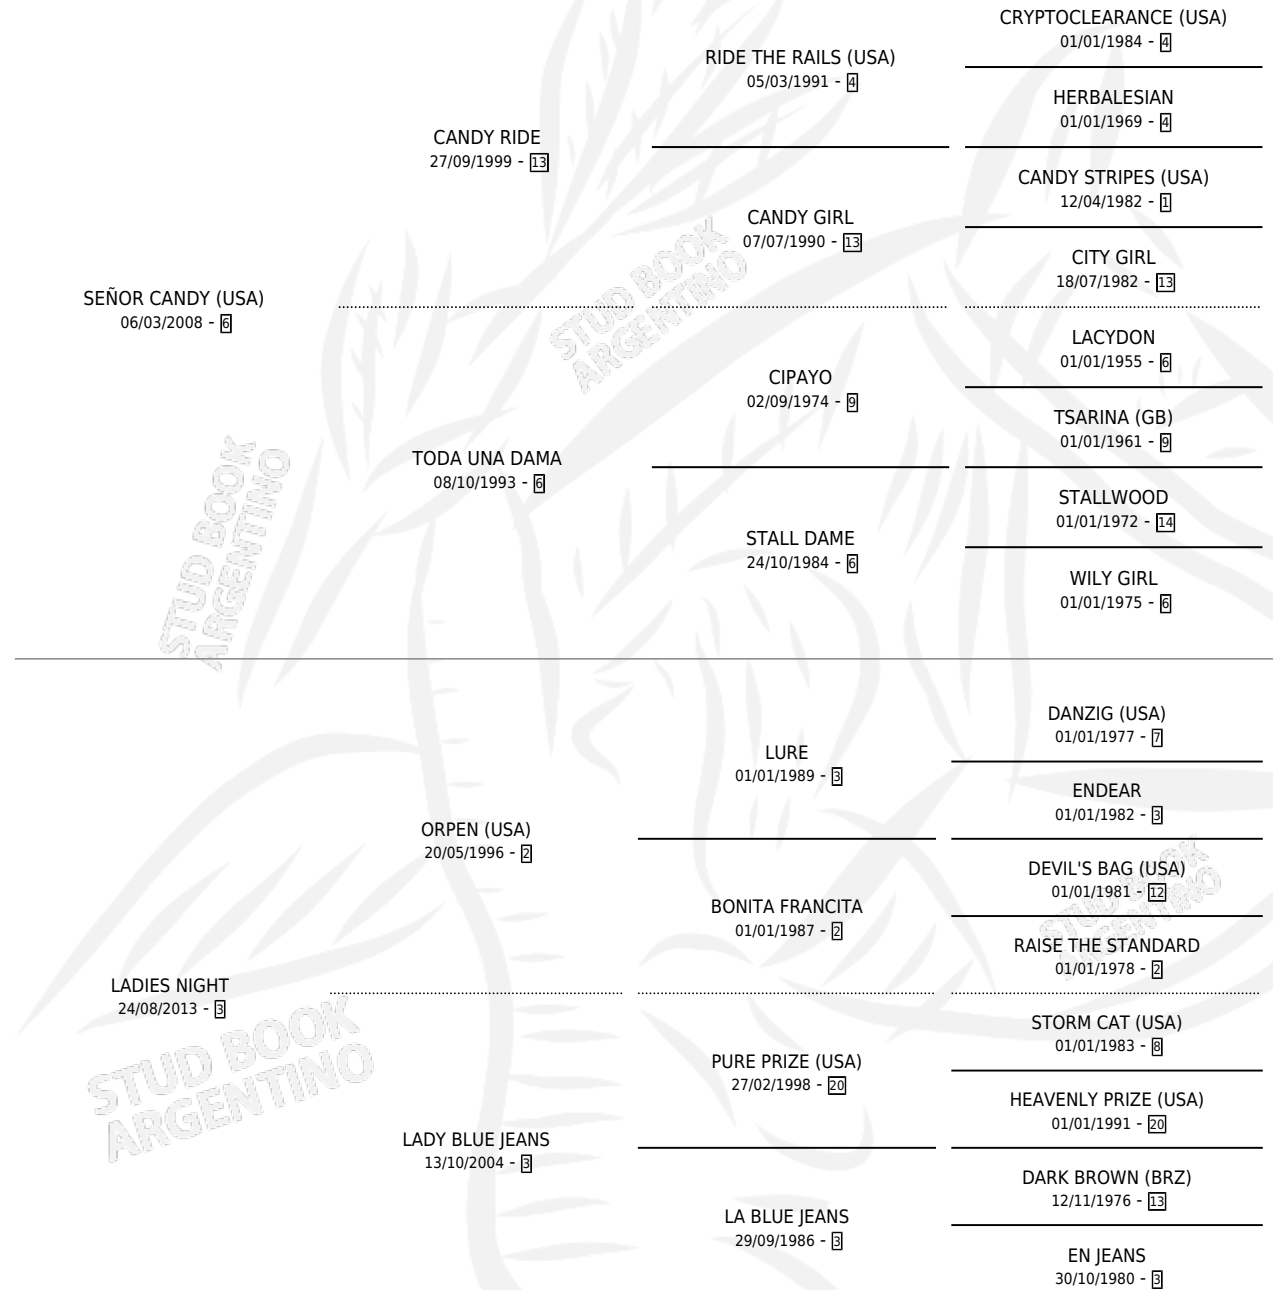

CHE GUACHA

por SEÑOR CANDY (USA) y LADIES NIGHT por ORPEN (USA)

Argentina · Hembra · Zaino · SP · 22/10/2022
Familia 3-h · Volumen 44

ESTADO

TIPIFICACIÓN SANGUÍNEA	X
TIPIFICACIÓN POR ADN	X
PASAPORTE	X
IDENTIFICACIÓN POR MICROCHIP	✓
REPRODUCTOR	X

Lugar de nacimiento: Los Lirios Mercedinos
Criador: Losinno Patricio Francisco

PEDIGREE

CHE GUACHA

Datos oficiales del Stud Book Argentino

Documento generado el 10/05/2026

studbook.org.ar