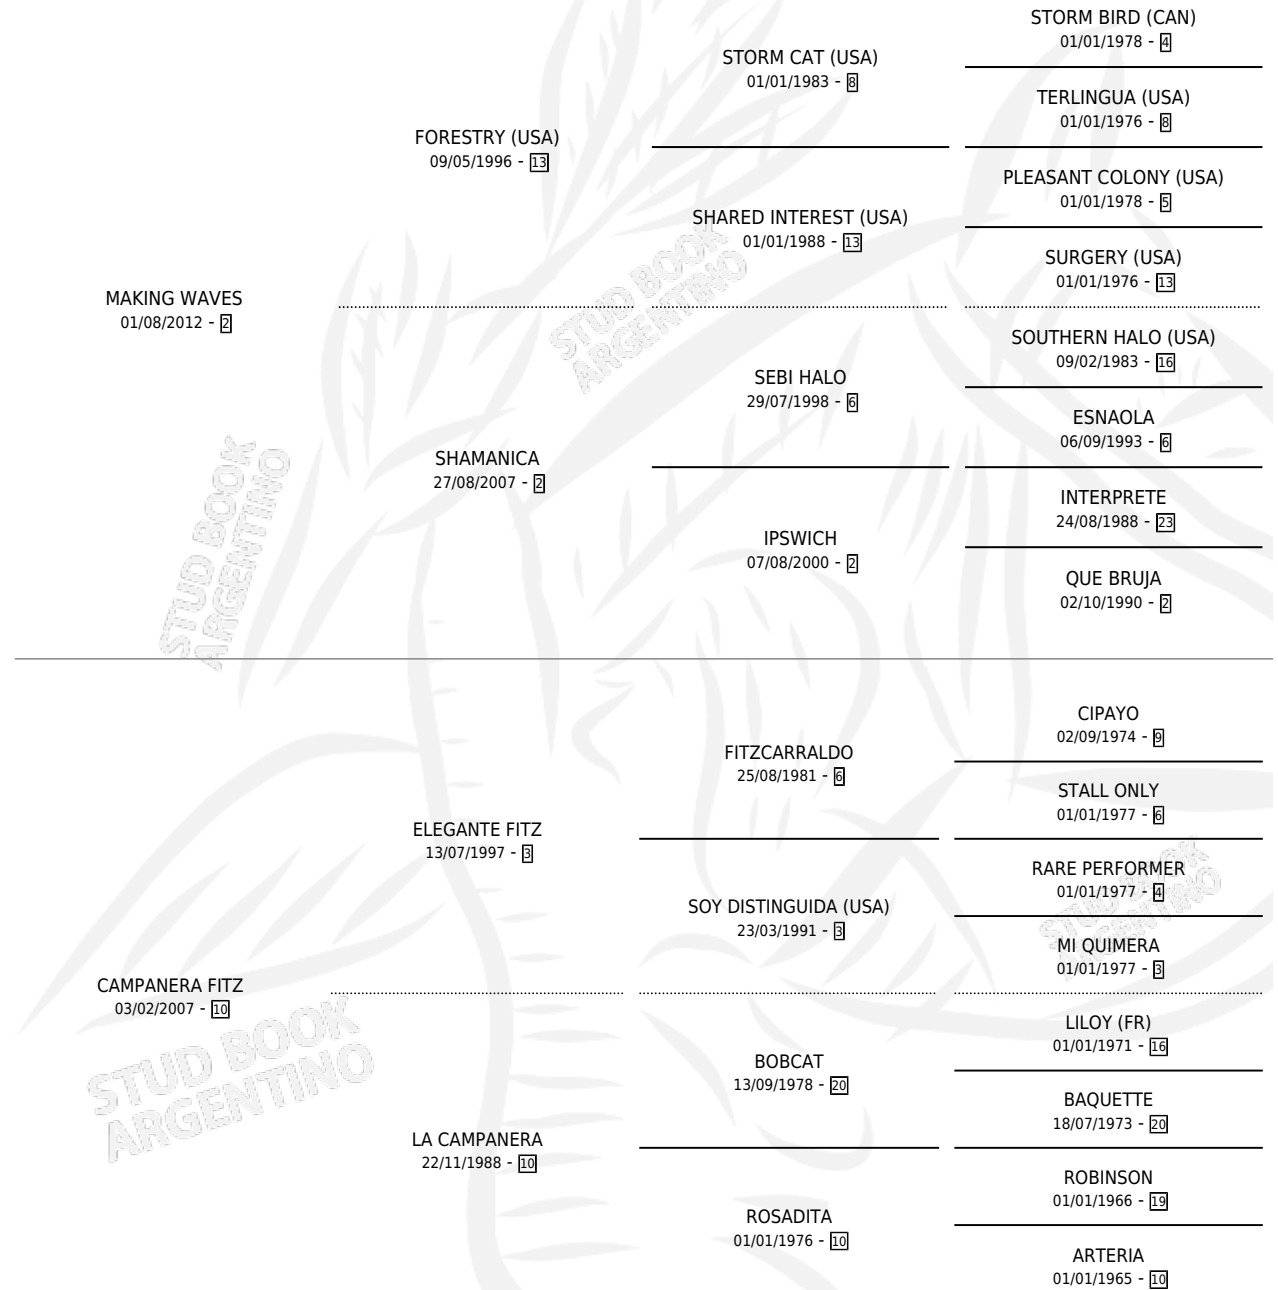

CAMPANERO MAK

por **MAKING WAVES** y **CAMPANERA FITZ** por **ELEGANTE FITZ**

Argentina · Macho · Alazan · SP · 01/11/2022
Familia 10-e · Volumen 44

ESTADO

TIPIFICACIÓN SANGUÍNEA	X
TIPIFICACIÓN POR ADN	X
PASAPORTE	X
IDENTIFICACIÓN POR MICROCHIP	X
REPRODUCTOR	X

Lugar de nacimiento: La Morocha De Alvear
Criador: Sivero Julio Cesar

PEDIGREE

CAMPANERO MAK

Datos oficiales del Stud Book Argentino

Documento generado el 12/06/2026

studbook.org.ar