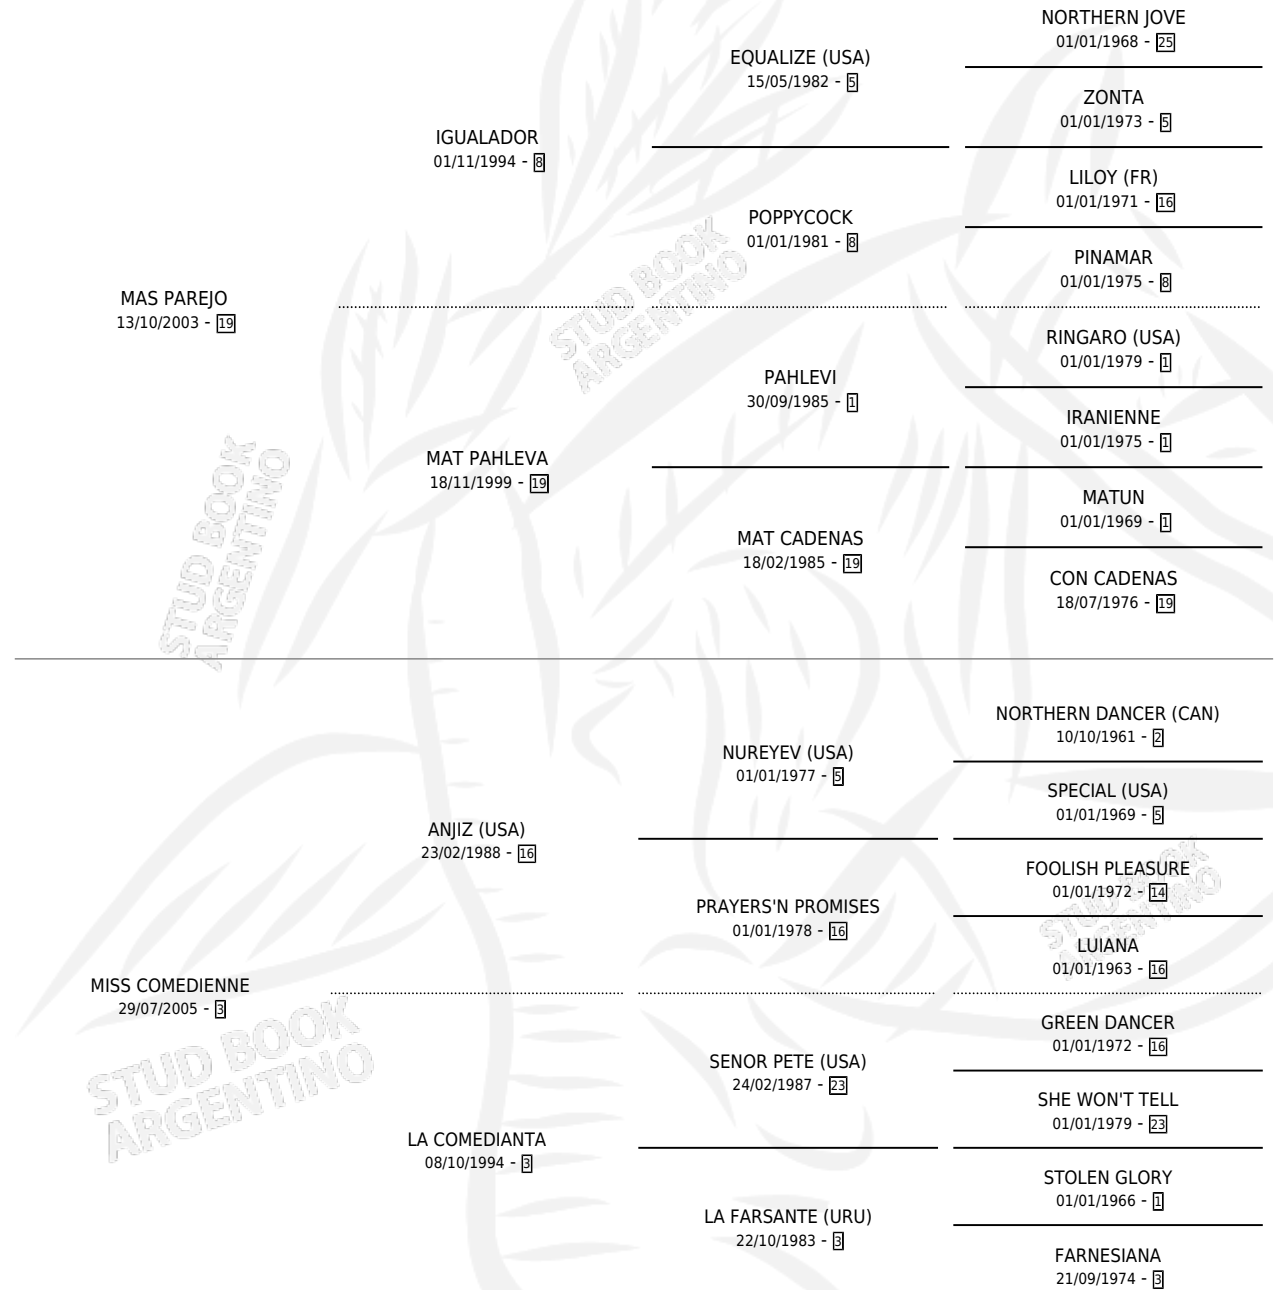

QUE PAREJITA

por MAS PAREJO y MISS COMEDIENNE por ANJIZ (USA)

Argentina · Hembra · Tordillo · SP · 01/11/2022

Familia 3-b · Volumen 44

ESTADO

TIPIFICACIÓN SANGUÍNEA	X
TIPIFICACIÓN POR ADN	X
PASAPORTE	X
IDENTIFICACIÓN POR MICROCHIP	✓
REPRODUCTOR	X

Lugar de nacimiento: El Malon

Criador: Ovando Ruben

PEDIGREE