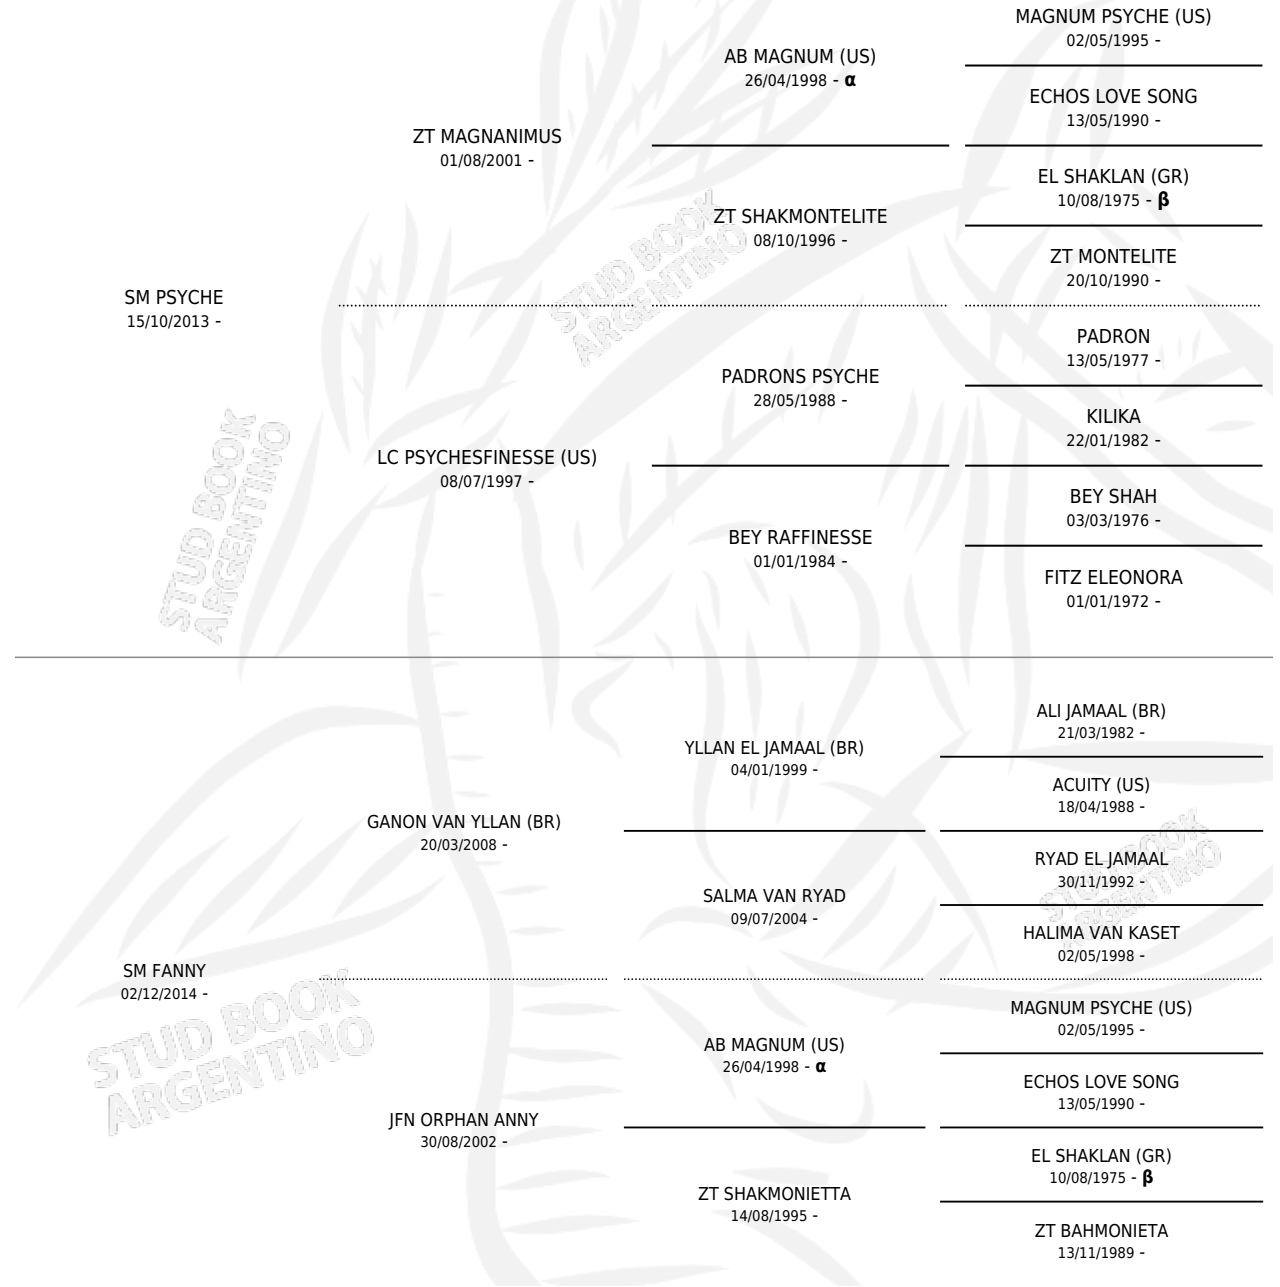

# SM PSY ANNY

por SM PSYCHE y SM FANNY por GANON VAN YLLAN (BR)

Argentina · Hembra · Alazan · AP · 10/09/2022  
Familia · Volumen 44

## ESTADO

TIPIFICACIÓN SANGUÍNEA	X
TIPIFICACIÓN POR ADN	✓
PASAPORTE	✓
IDENTIFICACIÓN POR MICROCHIP	✓
REPRODUCTOR	X

**Lugar de nacimiento:** Maalesh  
**Criador:** Maalesh

## PEDIGREE

INBREEDING :  $\alpha, \beta$