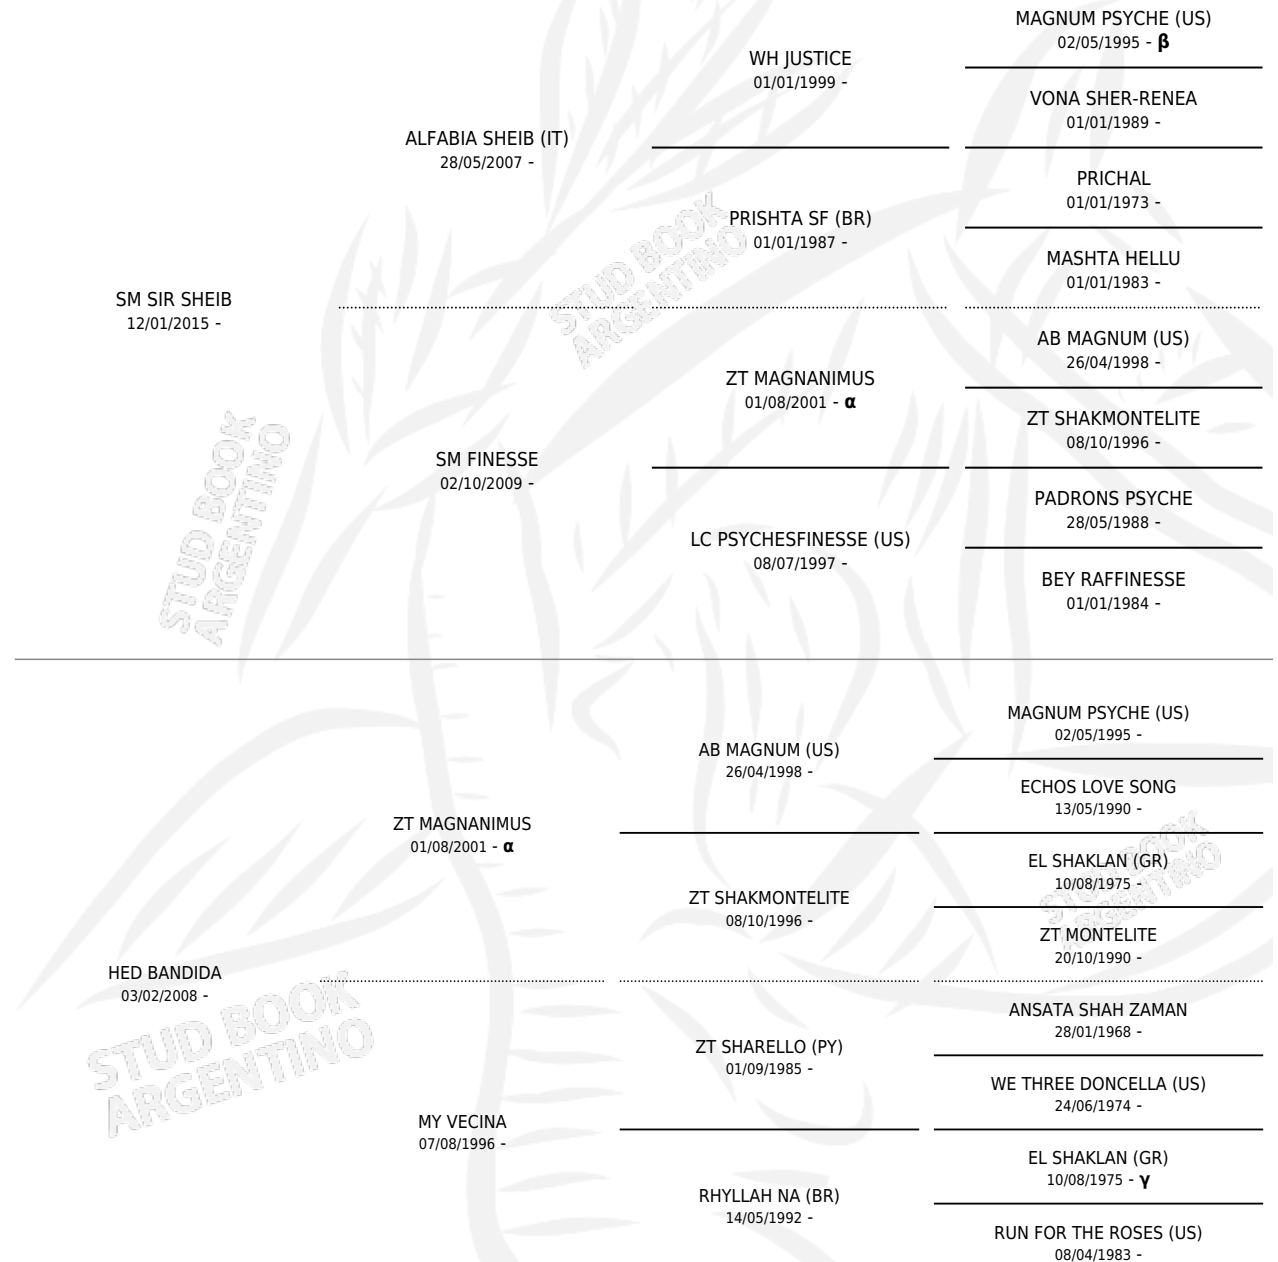

LL MADELAINE

por SM SIR SHEIB y HED BANDIDA por ZT MAGNANIMUS

Argentina · Hembra · Tordillo · AP · 26/11/2022
Familia · Volumen 44

ESTADO

TIPIFICACIÓN SANGUÍNEA	X
TIPIFICACIÓN POR ADN	✓
PASAPORTE	✓
IDENTIFICACIÓN POR MICROCHIP	✓
REPRODUCTOR	✓

Lugar de nacimiento: Maalesh
Criador: Cossini Alfredo Osvaldo

~

HIJOS

	MACHOS	HEMBRAS
1 NACIERON	1	0
SIN ACTUACIONES		

PEDIGREE

INBREEDING : α, β, γ