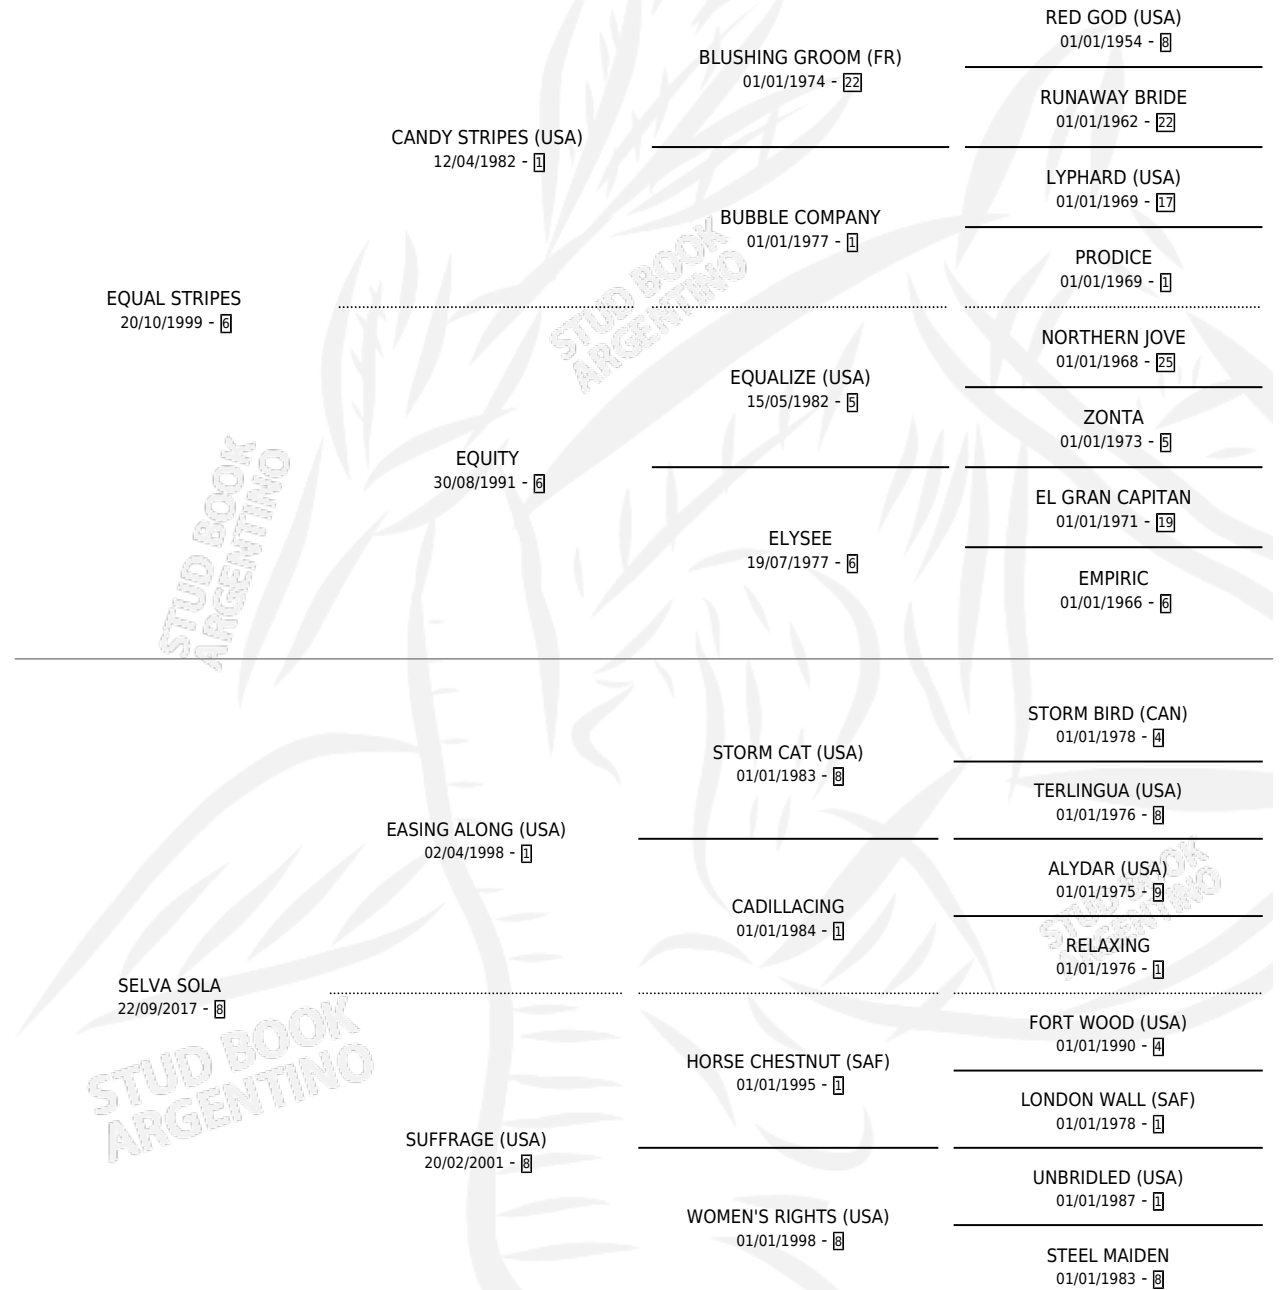

SOLO STRIPES

por **EQUAL STRIPES** y **SELVA SOLA** por **EASING ALONG**
(USA)

Argentina · Macho · Alazan · SP · 14/10/2022
Familia 8-c · Volumen 44

ESTADO

TIPIFICACIÓN SANGUÍNEA	X
TIPIFICACIÓN POR ADN	✓
PASAPORTE	✓
IDENTIFICACIÓN POR MICROCHIP	✓
REPRODUCTOR	X

Lugar de nacimiento: Pozo de Luna

Criador: Pozo de Luna

PEDIGREE

SOLO STRIPES

Datos oficiales del Stud Book Argentino

Documento generado el 03/05/2026

studbook.org.ar