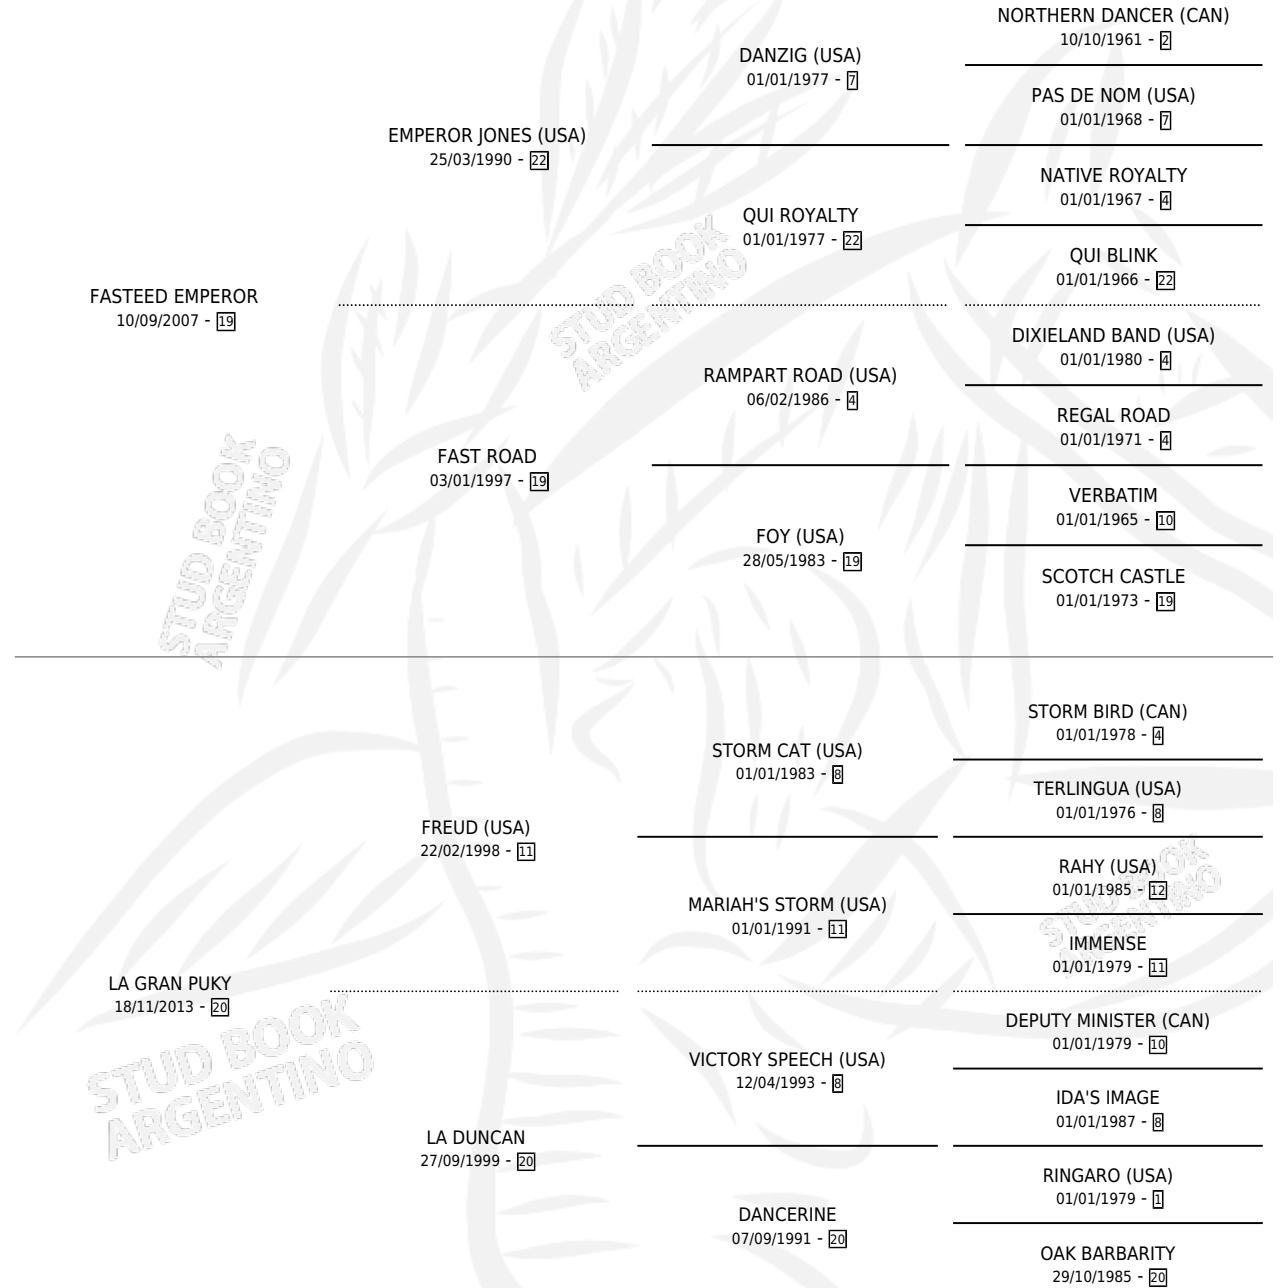

CELEBRE EMPEROR

por **FASTEED EMPEROR** y **LA GRAN PUKY** por **FREUD**
(USA)

Argentina · Macho · Zaino · SP · 02/11/2022
Familia 20 · Volumen 44

ESTADO

TIPIFICACIÓN SANGUÍNEA	X
TIPIFICACIÓN POR ADN	X
PASAPORTE	X
IDENTIFICACIÓN POR MICROCHIP	X
REPRODUCTOR	X

Lugar de nacimiento: Mabel Leonor
Criador: Sarquiz Jose Alberto

PEDIGREE