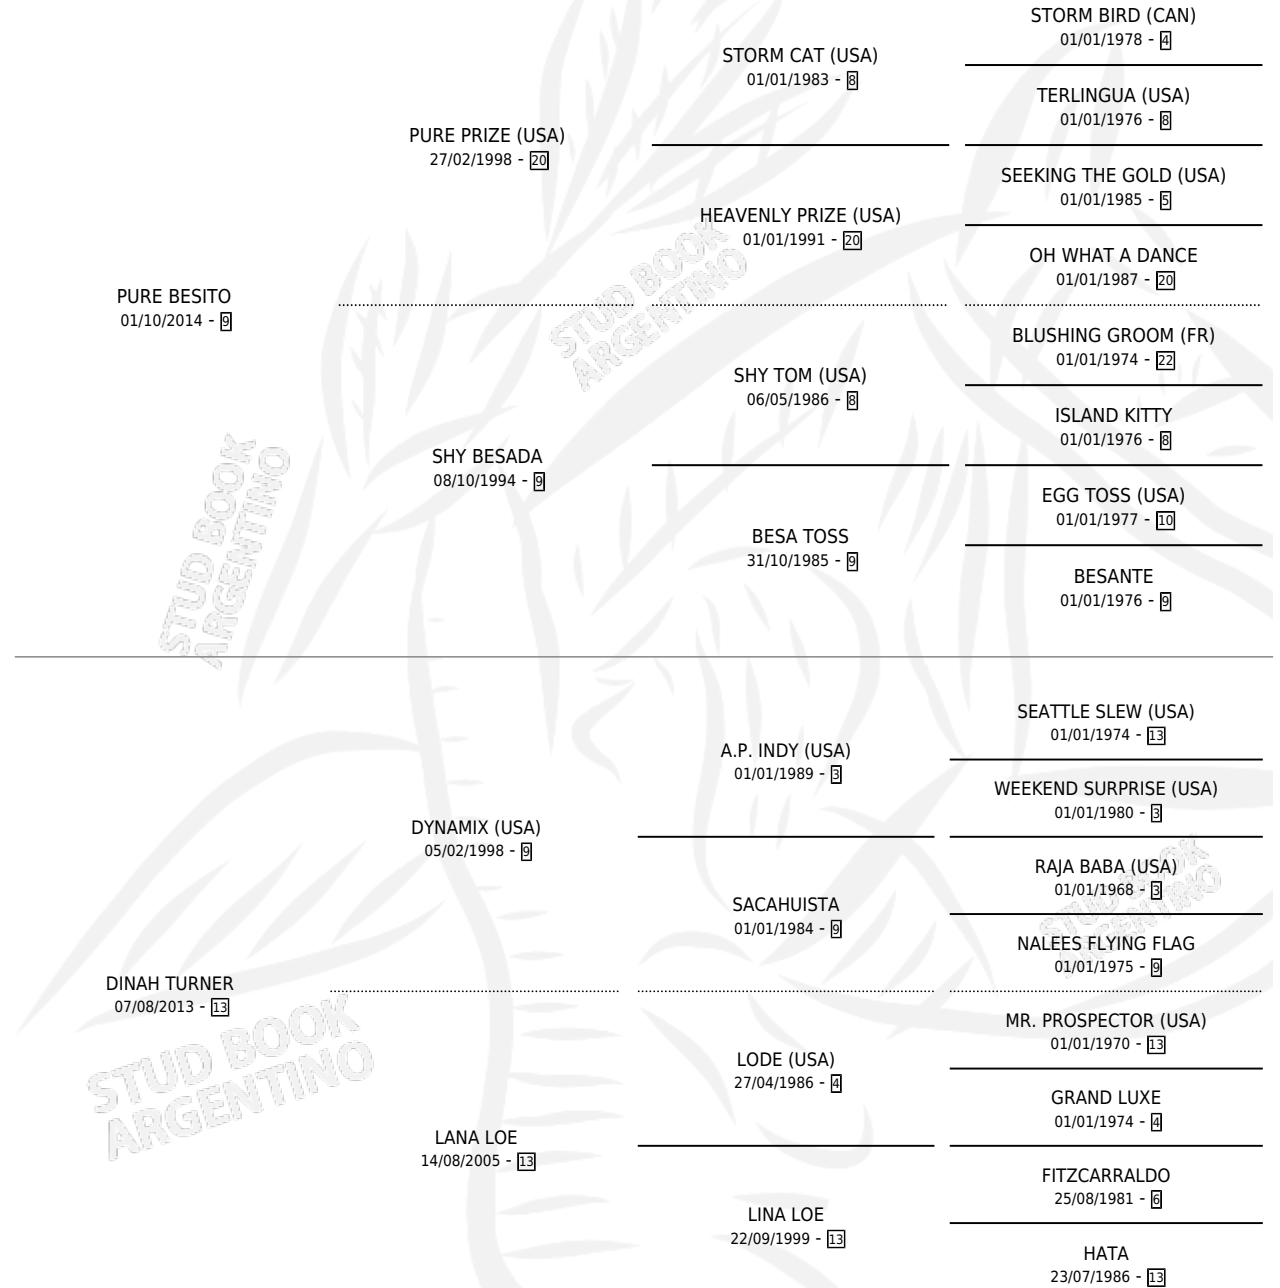

LUNA BESADA

por PURE BESITO y DINAH TURNER por DYNAMIX (USA)

Argentina · Hembra · Alazan · SP · 30/09/2022
Familia 13-c · Volumen 44

ESTADO

TIPIFICACIÓN SANGUÍNEA	X
TIPIFICACIÓN POR ADN	✓
PASAPORTE	✓
IDENTIFICACIÓN POR MICROCHIP	✓
REPRODUCTOR	X

Lugar de nacimiento: Maria Alicia

Criador: Uroz Sergio Fernando

PEDIGREE

LUNA BESADA

Datos oficiales del Stud Book Argentino

Documento generado el 10/05/2026

studbook.org.ar