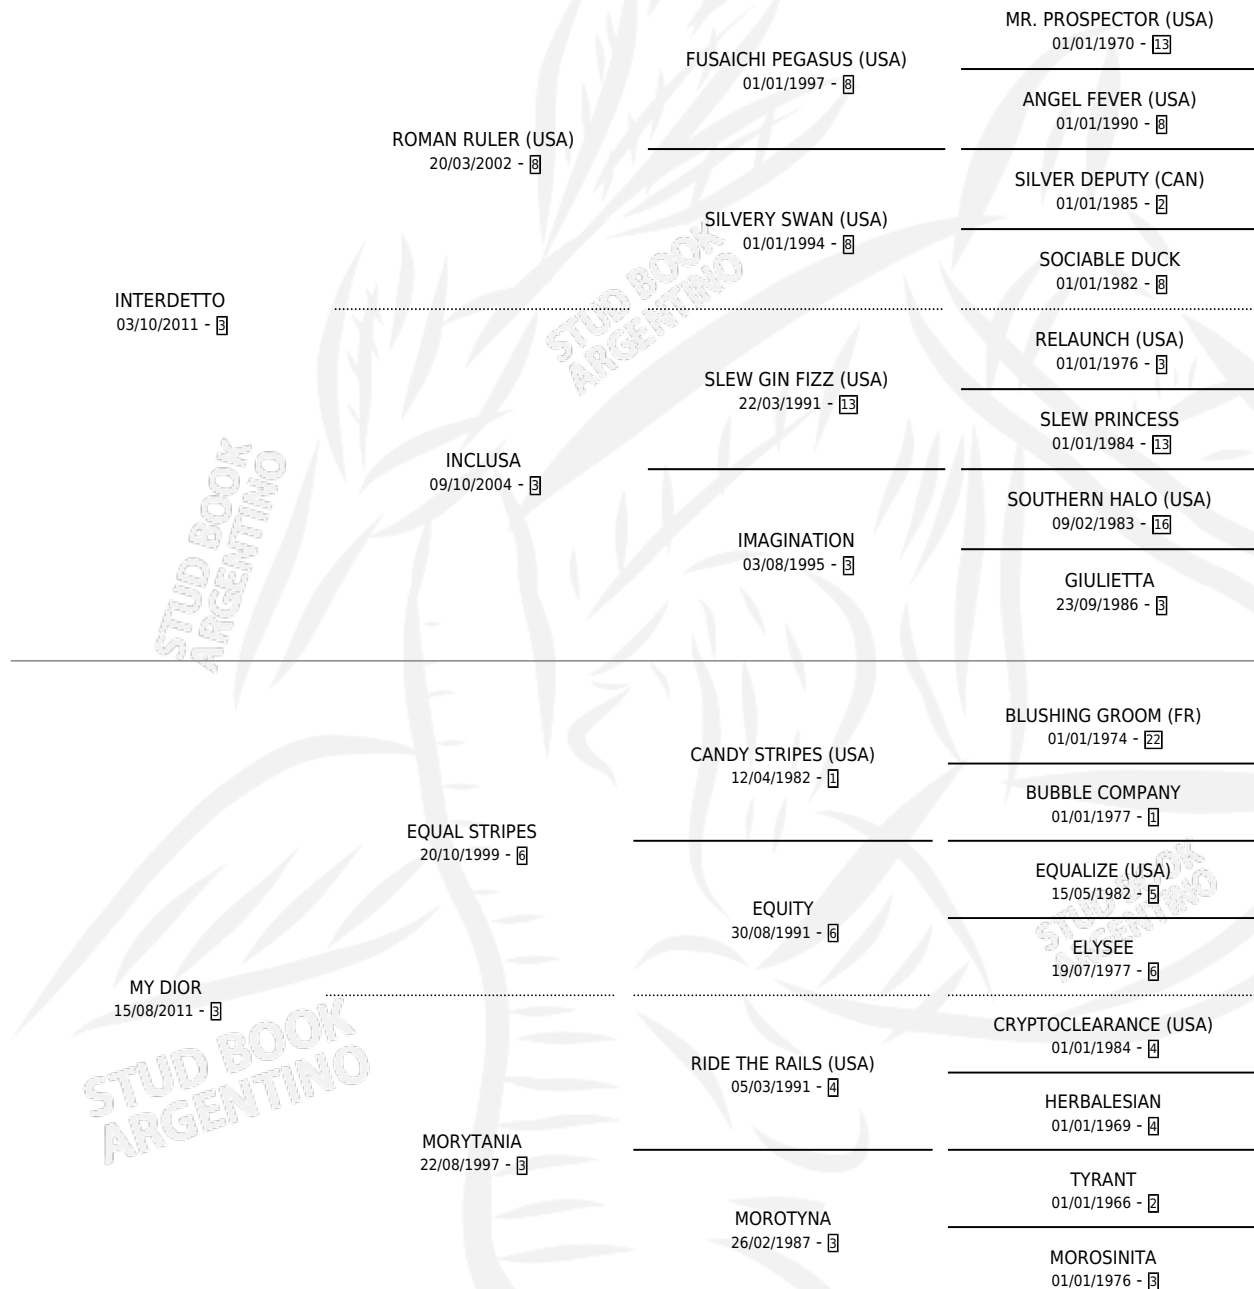

MY EQUAL SAN

por INTERDETTO y MY DIOR por EQUAL STRIPES

Argentina · Macho · Zaino · SP · 24/10/2022
Familia 3-b · Volumen 44

ESTADO

TIPIFICACIÓN SANGUÍNEA	X
TIPIFICACIÓN POR ADN	✓
PASAPORTE	✓
IDENTIFICACIÓN POR MICROCHIP	✓
REPRODUCTOR	X

Lugar de nacimiento: Loma Linda
Criador: Craiyacich German Alejandro

PEDIGREE