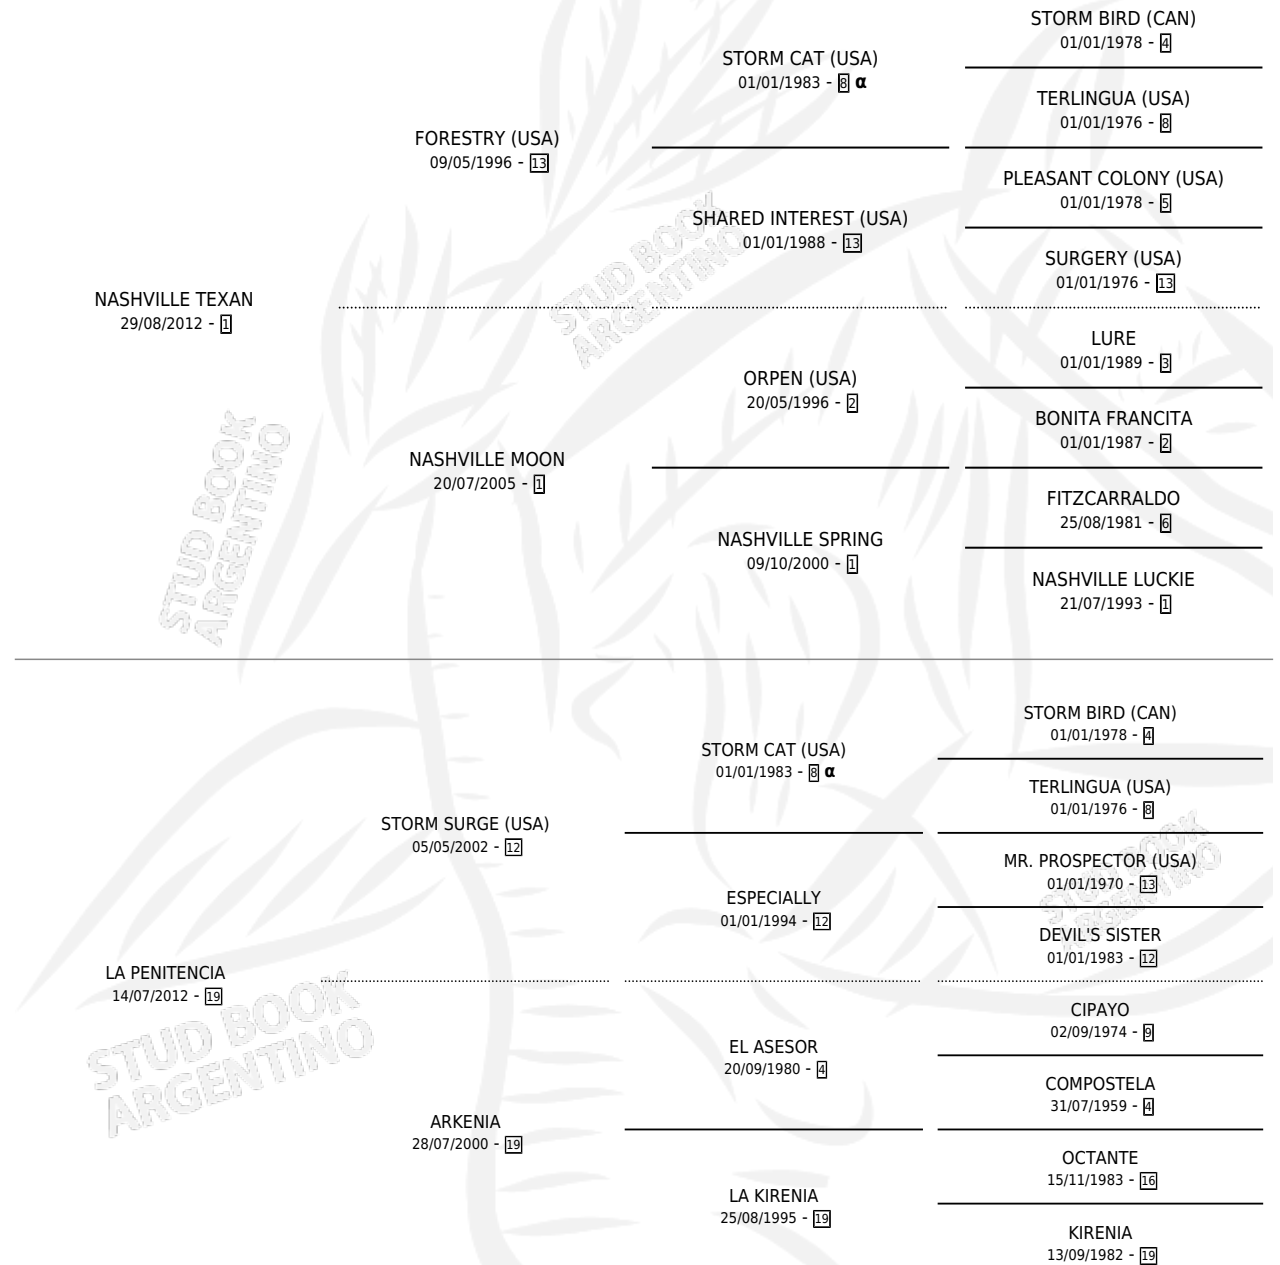

# LA DORY

por **NASHVILLE TEXAN** y **LA PENITENCIA** por **STORM SURGE (USA)**

Argentina · Hembra · Alazan · SP · 30/10/2022  
Familia 19 · Volumen 44

## ESTADO

TIPIFICACIÓN SANGUÍNEA	X
TIPIFICACIÓN POR ADN	✓
PASAPORTE	✓
IDENTIFICACIÓN POR MICROCHIP	✓
REPRODUCTOR	X

**Lugar de nacimiento:** La Isla  
**Criador:** La Isla

## PEDIGREE

INBREEDING : α