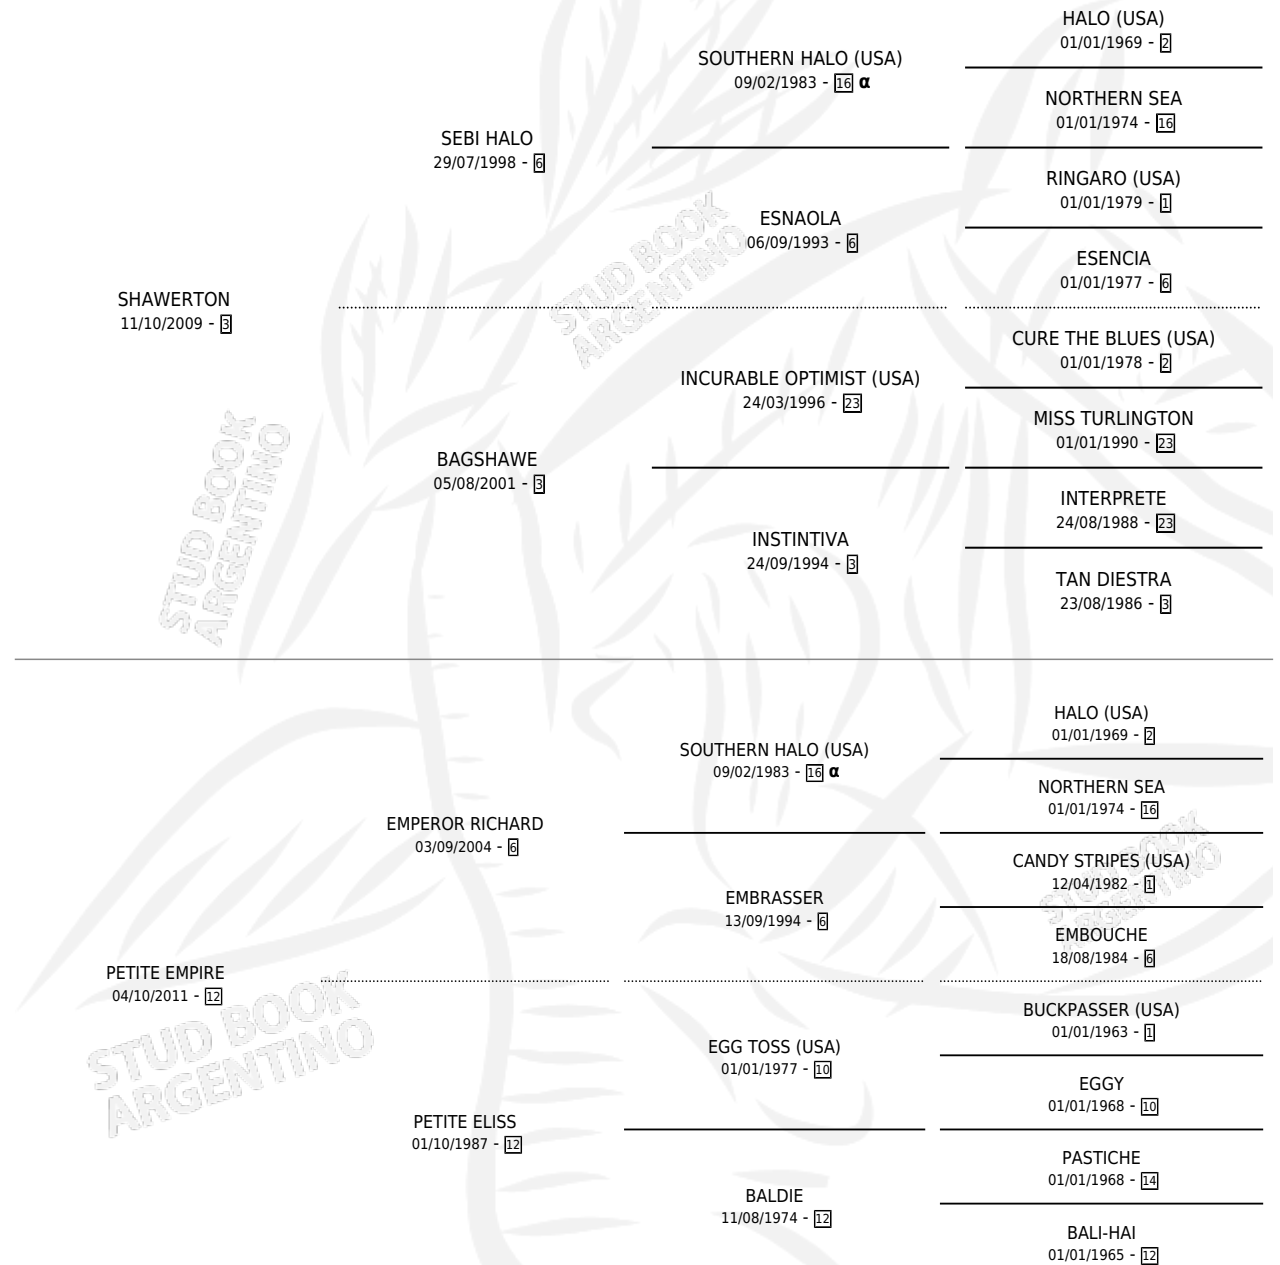

REINA EMPIRE

por SHAWERTON y PETITE EMPIRE por EMPEROR RICHARD

Argentina · Hembra · Zaino Colorado · SP · 29/10/2022
Familia 12-g · Volumen 44

ESTADO

TIPIFICACIÓN SANGUÍNEA	X
TIPIFICACIÓN POR ADN	X
PASAPORTE	X
IDENTIFICACIÓN POR MICROCHIP	X
REPRODUCTOR	X

Lugar de nacimiento: El Yacare
Criador: Guas Ezequiel Dario

PEDIGREE

INBREEDING : α

REINA EMPIRE

Datos oficiales del Stud Book Argentino

Documento generado el 12/05/2026

studbook.org.ar