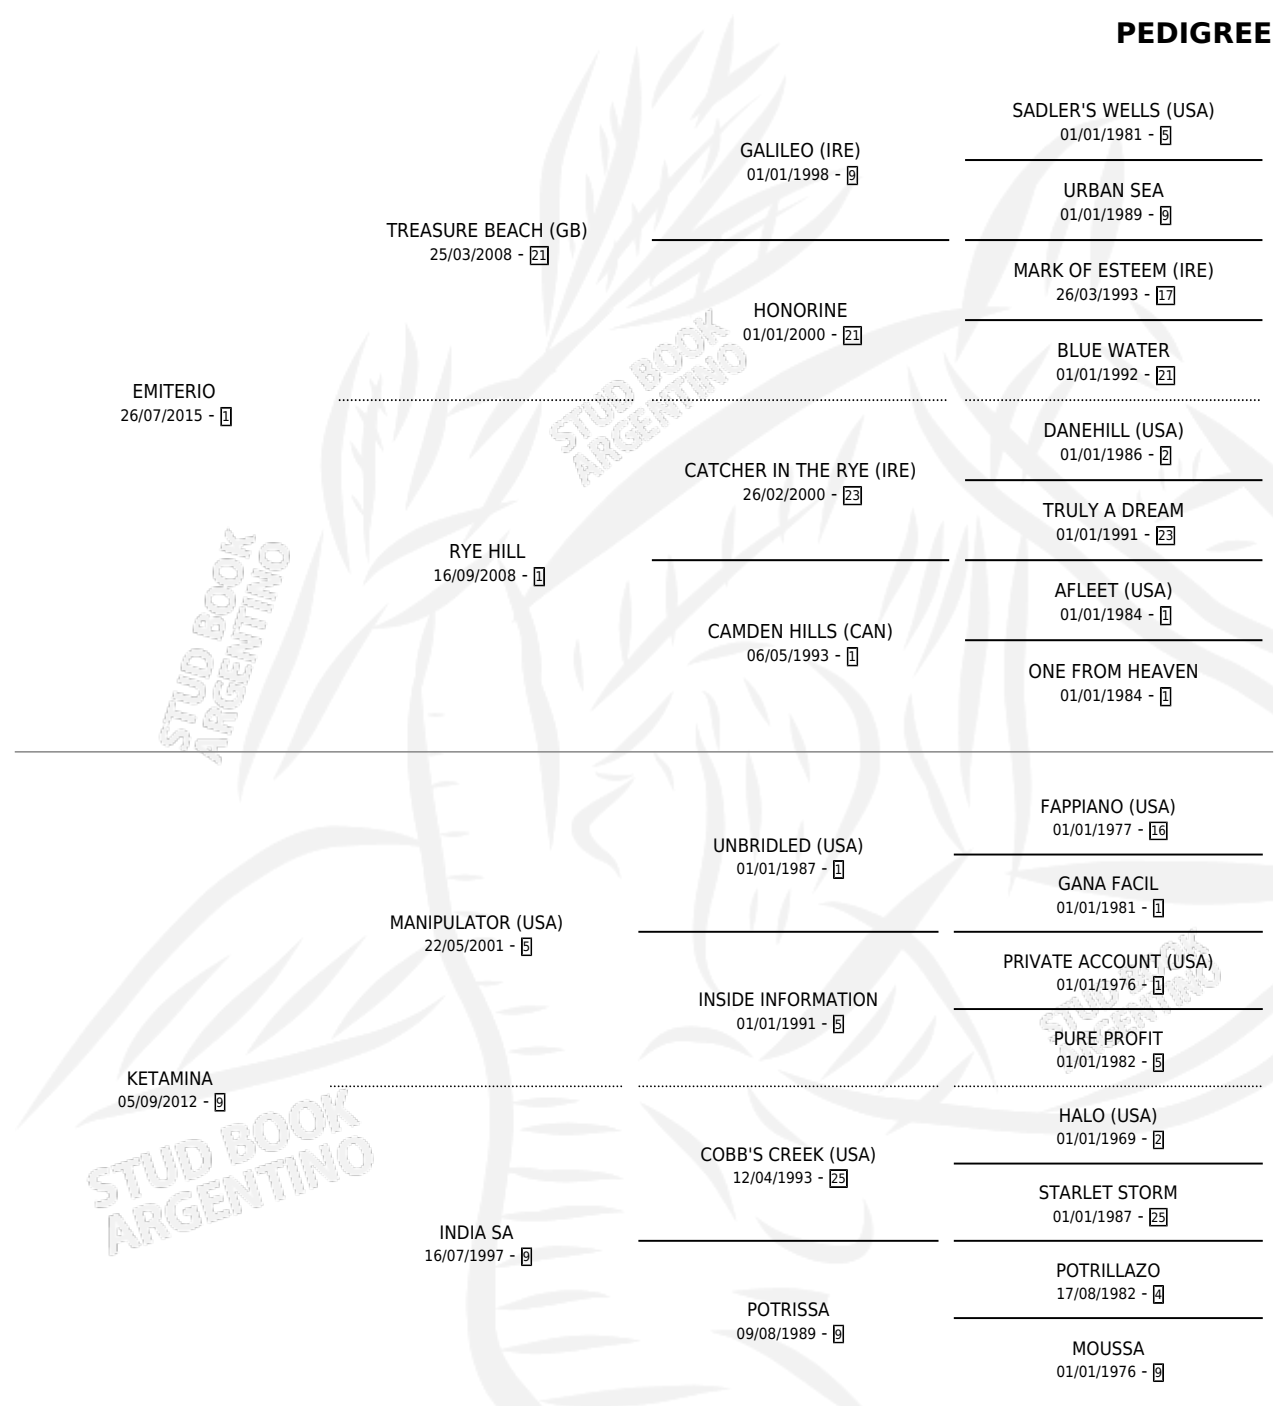

HALOTANO

por EMITERIO y KETAMINA por MANIPULATOR (USA)

Argentina · Macho · Zaino · SP · 09/10/2022
Familia 9-c · Volumen 44

ESTADO

TIPIFICACIÓN SANGUÍNEA	X
TIPIFICACIÓN POR ADN	✓
PASAPORTE	✓
IDENTIFICACIÓN POR MICROCHIP	✓
REPRODUCTOR	X

Lugar de nacimiento: Los Lirios Mercedinos

Criador: Don Ibaldo

PEDIGREE

CAMPAÑA

Solo carreras oficiales de Argentina

POR EDAD

EDAD	CC	1°	2°	3°	4°	5°	NP	CLC	CLG	CLCG1	CLGG1	IMPORTE	GANANCIA / CC
3 AÑOS	9	0	0	0	0	0	9	0	0	0	0	\$498,200	\$55,356
TOTALES	9	0	0	0	0	0	9	0	0	0	0	\$498,200	\$55,356
%		0.0%	0.0%	0.0%	0.0%	0.0%	100%	0.0%	0.0%	0.0%	0.0%		