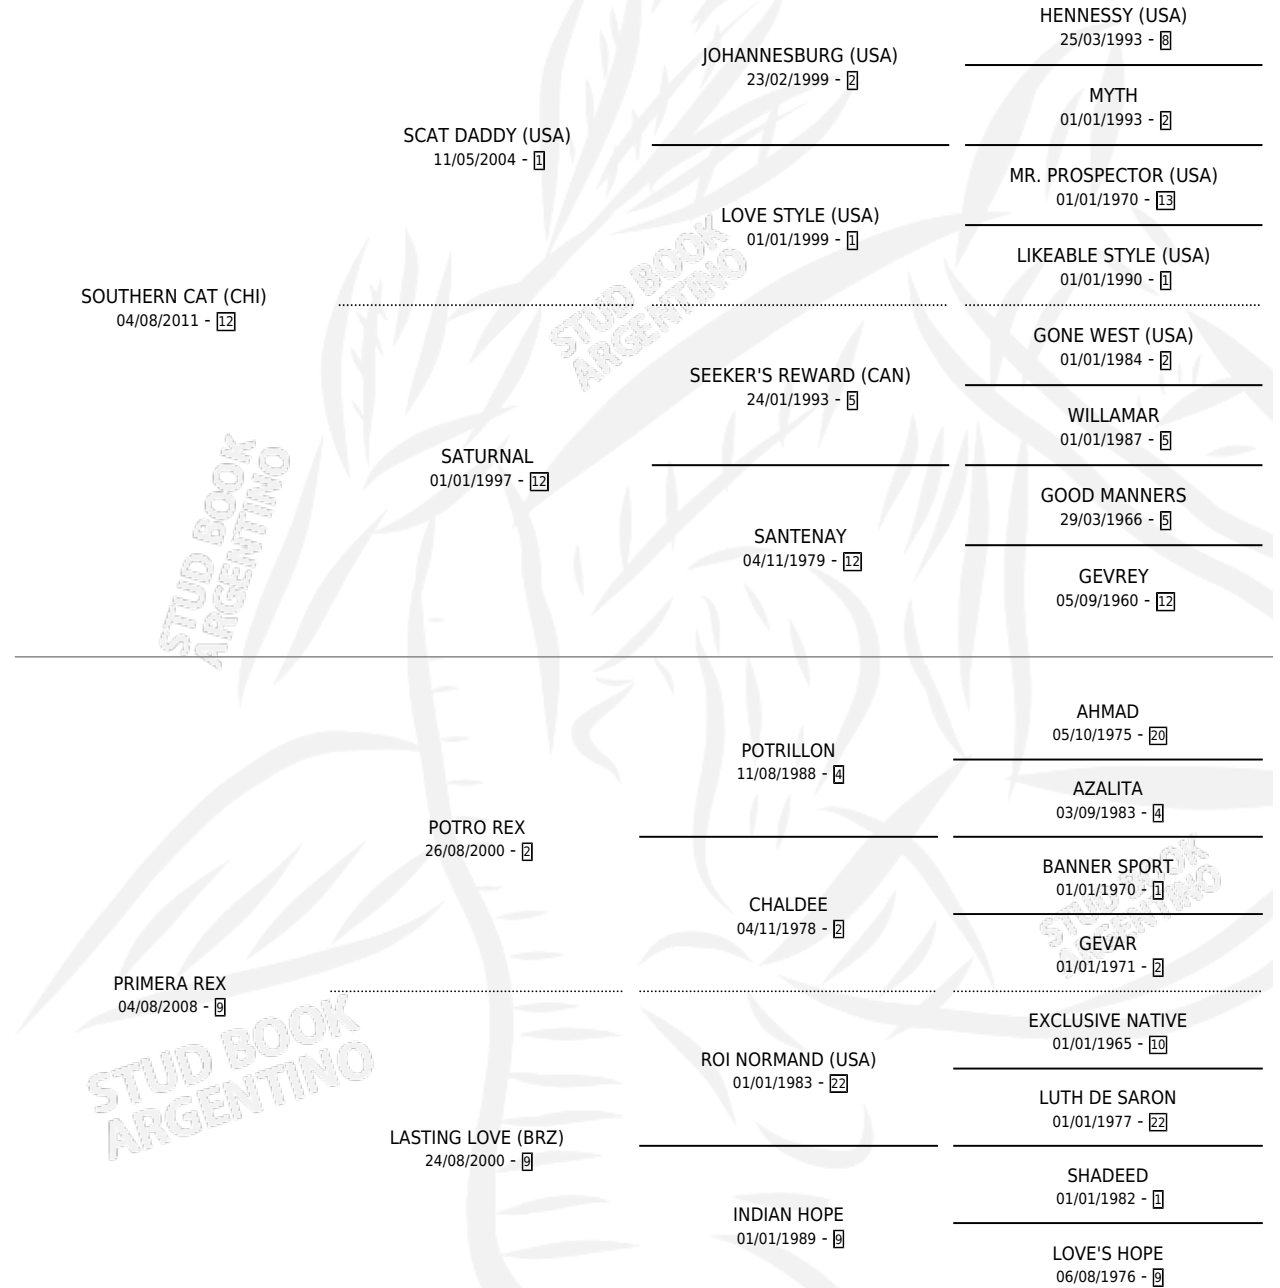

FRIENDLY CAT

por SOUTHERN CAT (CHI) y PRIMERA REX por POTRO REX

Argentina · Hembra · Zaino · SP · 24/10/2022
Familia 9-g · Volumen 44

ESTADO

TIPIFICACIÓN SANGUÍNEA	X
TIPIFICACIÓN POR ADN	✓
PASAPORTE	✓
IDENTIFICACIÓN POR MICROCHIP	✓
REPRODUCTOR	X

Lugar de nacimiento: Los Lirios Mercedinos
Criador: Aloisi Santiago

PEDIGREE

CAMPAÑA

Solo carreras oficiales de Argentina

POR EDAD

EDAD	CC	1°	2°	3°	4°	5°	NP	CLC	CLG	CLCG1	CLGG1	IMPORTE	GANANCIA / CC
3 AÑOS	2	0	0	0	0	0	2	0	0	0	0	\$100,000	\$50,000
TOTALES	2	0	0	0	0	0	2	0	0	0	0	\$100,000	\$50,000
%		0.0%	0.0%	0.0%	0.0%	0.0%	100%	0.0%	0.0%	0.0%	0.0%		