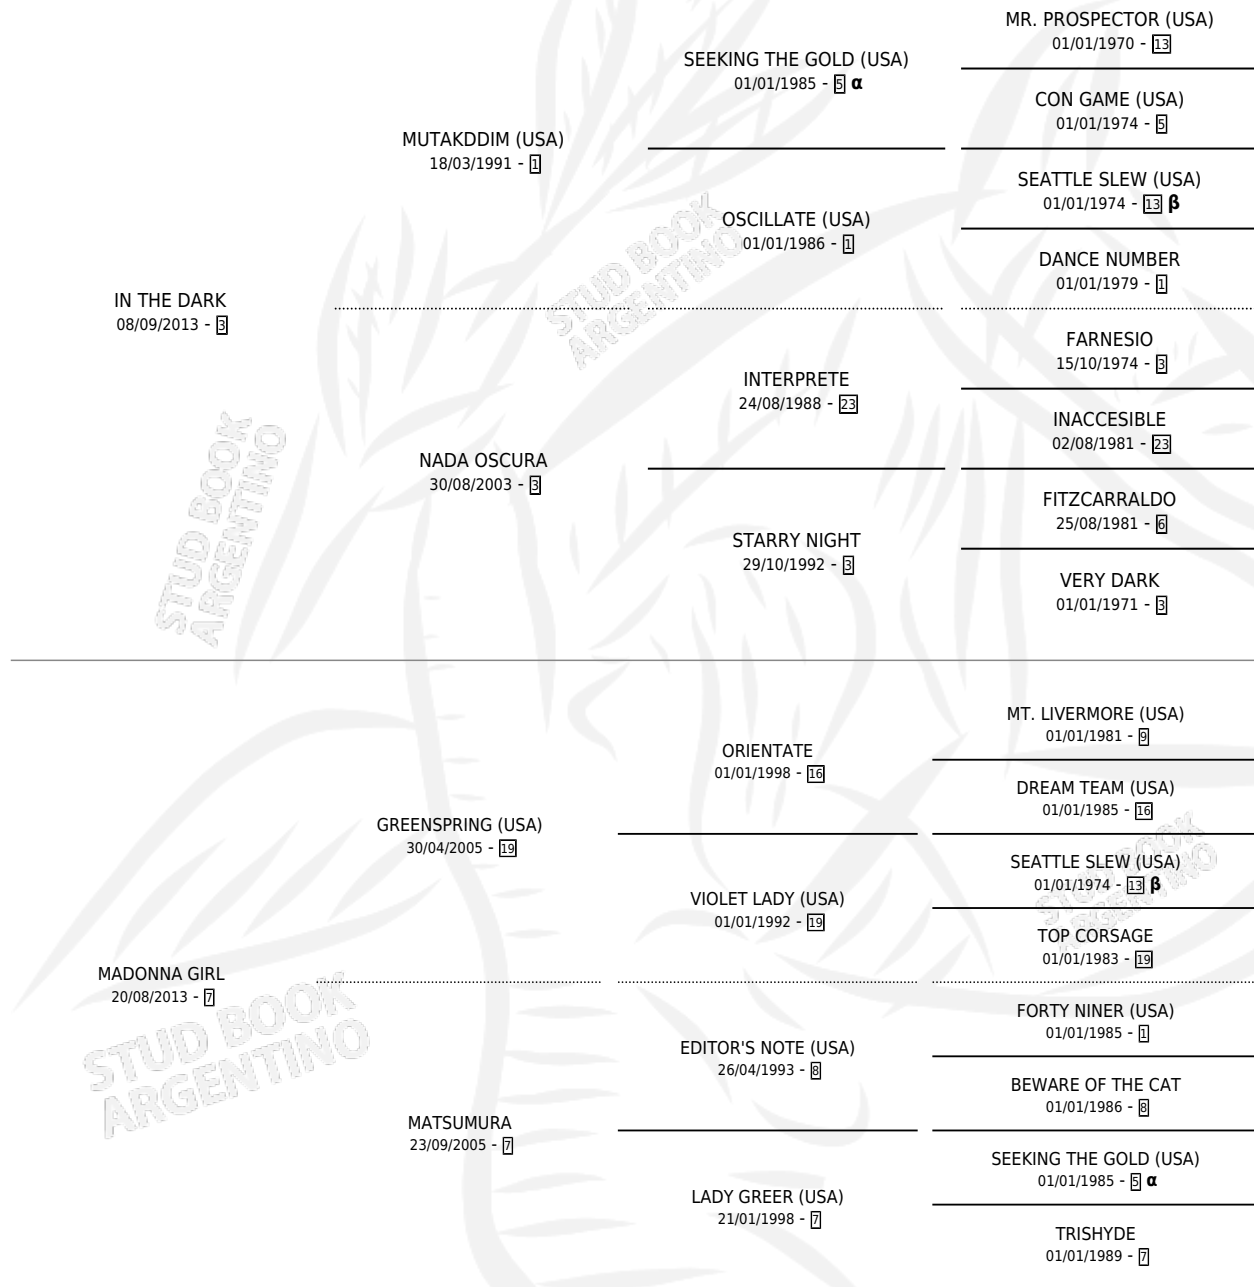

WITCH HURRICANE

por **IN THE DARK** y **MADONNA GIRL** por **GREENSPRING**
(USA)

Argentina · Macho · Alazan · SP · 31/10/2022
Familia 7-e · Volumen 44

ESTADO

| | |
|------------------------------|---|
| TIPIFICACIÓN SANGUÍNEA | X |
| TIPIFICACIÓN POR ADN | ✓ |
| PASAPORTE | ✓ |
| IDENTIFICACIÓN POR MICROCHIP | ✓ |
| REPRODUCTOR | X |

Lugar de nacimiento: Campo particular
Criador: Fredes Ramon Angel

PEDIGREE

INBREEDING : α,β

CAMPAÑA

Solo carreras oficiales de Argentina

POR EDAD

| EDAD | CC | 1° | 2° | 3° | 4° | 5° | NP | CLC | CLG | CLCG1 | CLGG1 | IMPORTE | GANANCIA / CC |
|---------|----|------|------|------|------|------|------|------|------|-------|-------|-----------|---------------|
| 3 AÑOS | 3 | 0 | 0 | 0 | 0 | 0 | 3 | 0 | 0 | 0 | 0 | \$200,000 | \$66,667 |
| TOTALES | 3 | 0 | 0 | 0 | 0 | 0 | 3 | 0 | 0 | 0 | 0 | \$200,000 | \$66,667 |
| % | | 0.0% | 0.0% | 0.0% | 0.0% | 0.0% | 100% | 0.0% | 0.0% | 0.0% | 0.0% | | |