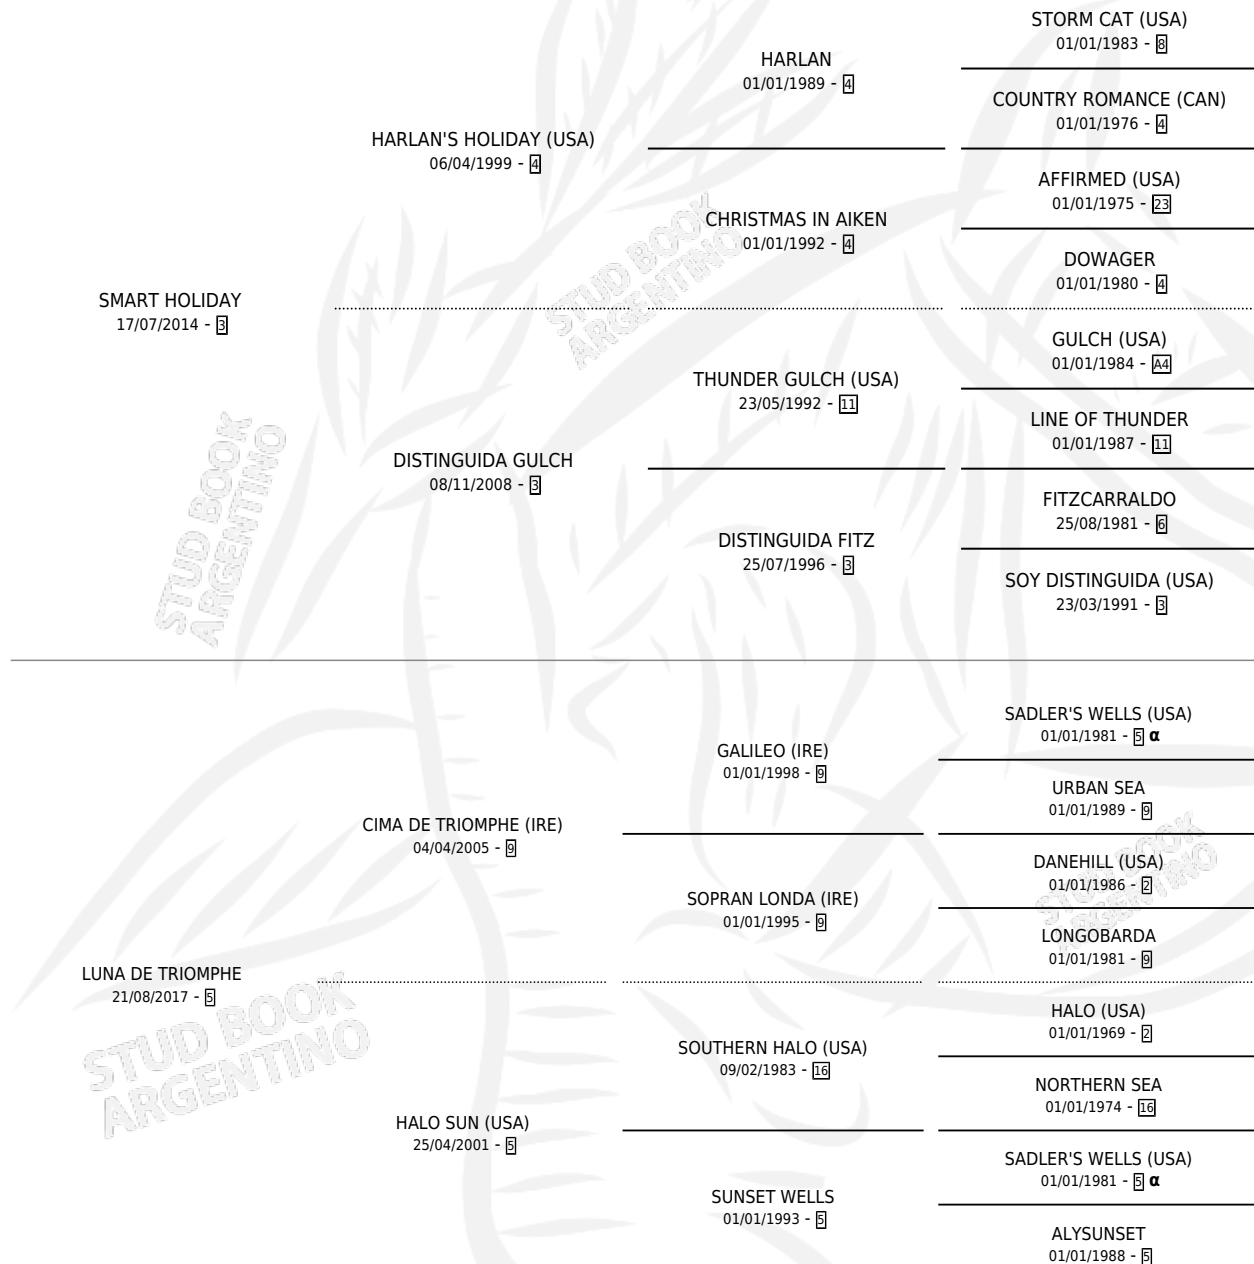

# BRILLANTE LUNA

por SMART HOLIDAY y LUNA DE TRIOMPHE por CIMA DE TRIOMPHE (IRE)

Argentina · Hembra · Tordillo · SP · 06/11/2022  
Familia 5-h · Volumen 44

## ESTADO

TIPIFICACIÓN SANGUÍNEA	X
TIPIFICACIÓN POR ADN	✓
PASAPORTE	✓
IDENTIFICACIÓN POR MICROCHIP	✓
REPRODUCTOR	X

**Lugar de nacimiento:** Luna Nueva  
**Criador:** Blanco Juan Miguel

## PEDIGREE

INBREEDING :  $\alpha$