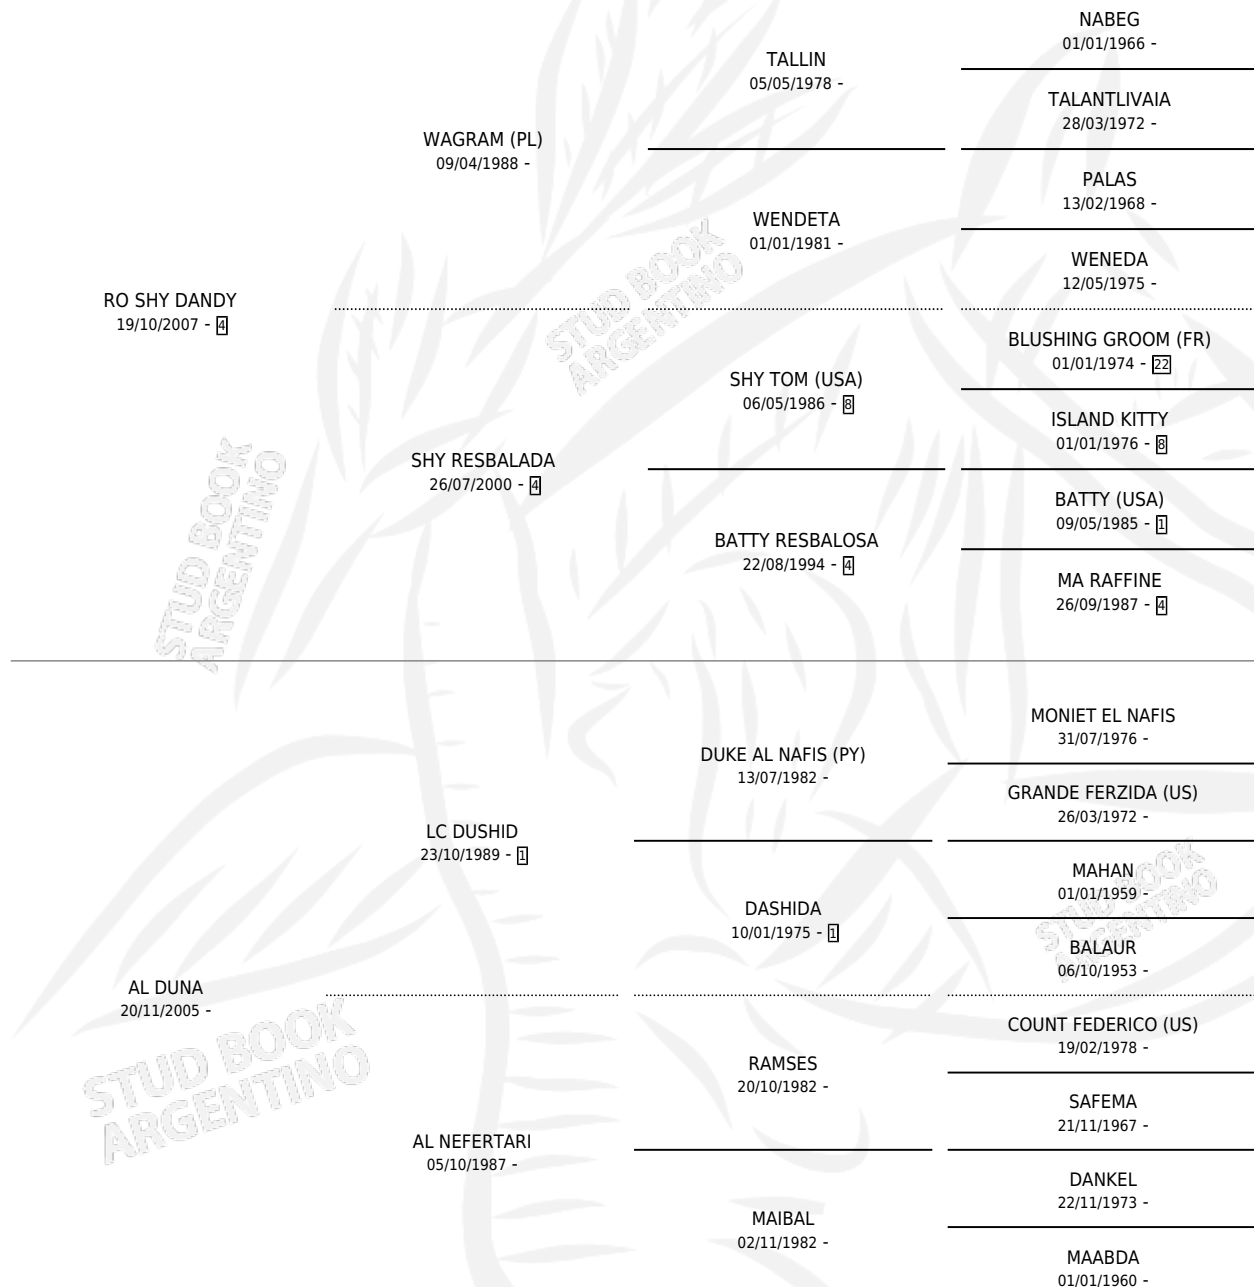

BAHAM

por RO SHY DANDY y AL DUNA por LC DUSHID

Argentina · Macho · Alazan · AA · 01/09/2021
Familia · Volumen 44

ESTADO

TIPIFICACIÓN SANGUÍNEA	X
TIPIFICACIÓN POR ADN	X
PASAPORTE	X
IDENTIFICACIÓN POR MICROCHIP	X
REPRODUCTOR	X

Lugar de nacimiento: La Faustina
Criador: Mayola Micaela Giselle

PEDIGREE

BAHAM

Datos oficiales del Stud Book Argentino

Documento generado el 04/05/2026

studbook.org.ar