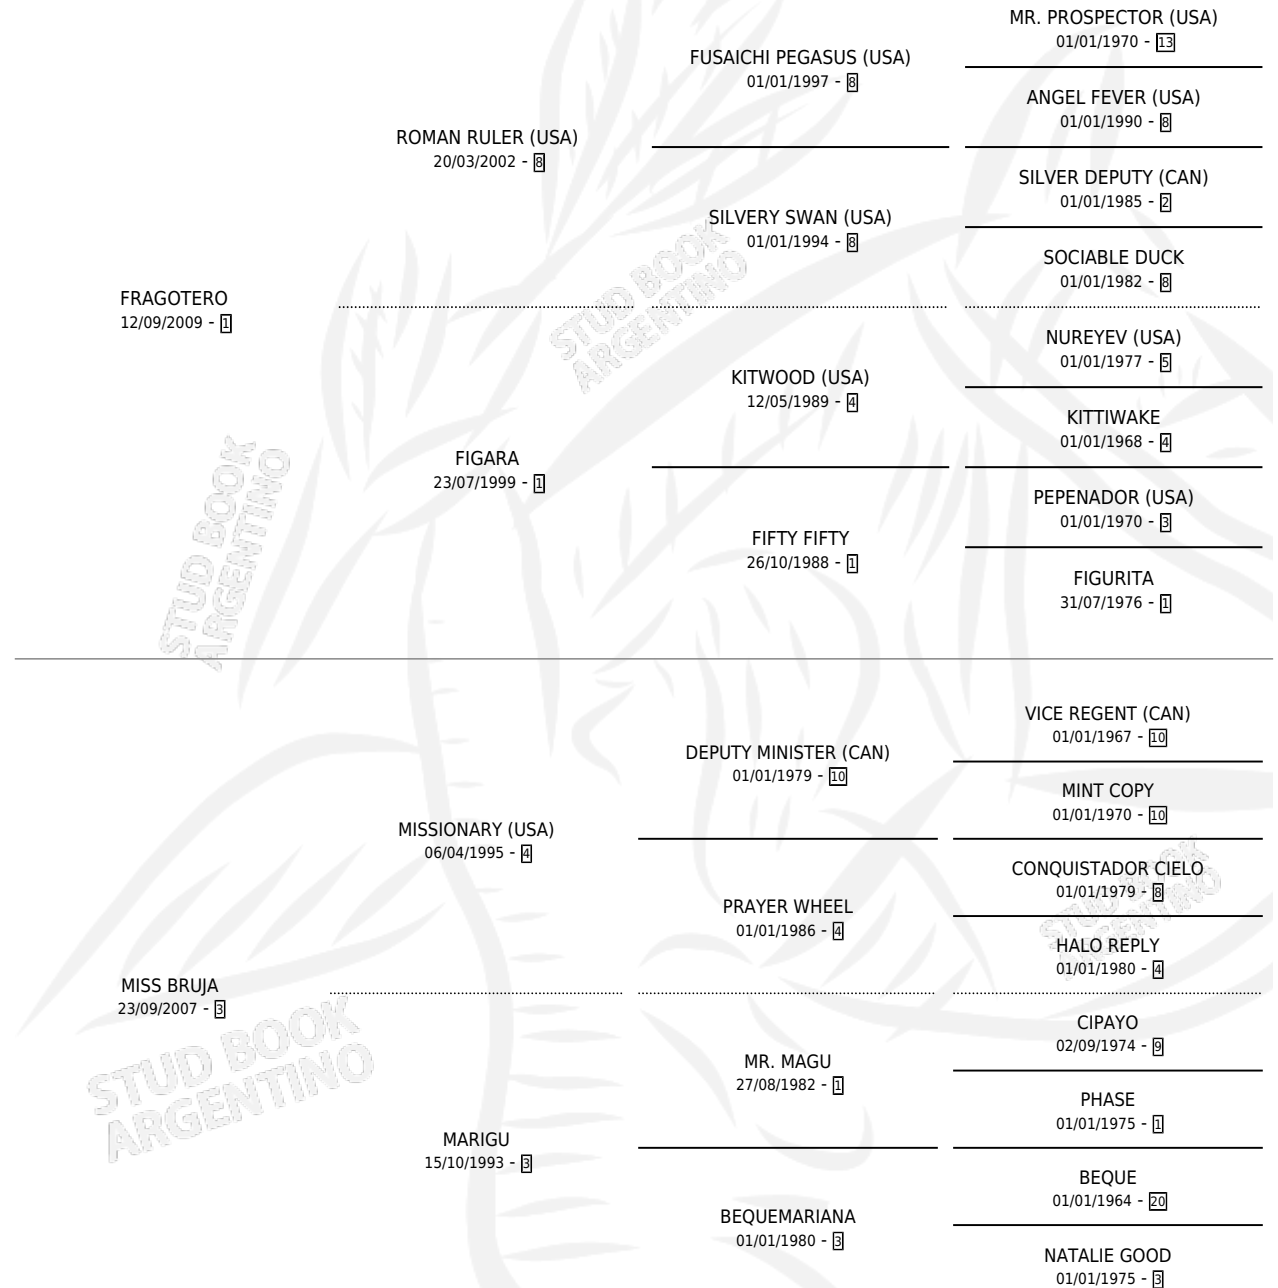

EL NAHUE

por FRAGOTERO y MISS BRUJA por MISSIONARY (USA)

Argentina · Macho · Zaino · SP · 12/10/2022
Familia 3-c · Volumen 44

ESTADO

TIPIFICACIÓN SANGUÍNEA	X
TIPIFICACIÓN POR ADN	X
PASAPORTE	X
IDENTIFICACIÓN POR MICROCHIP	X
REPRODUCTOR	X

Lugar de nacimiento: Ojos Azules

Criador: Ojos Azules

PEDIGREE