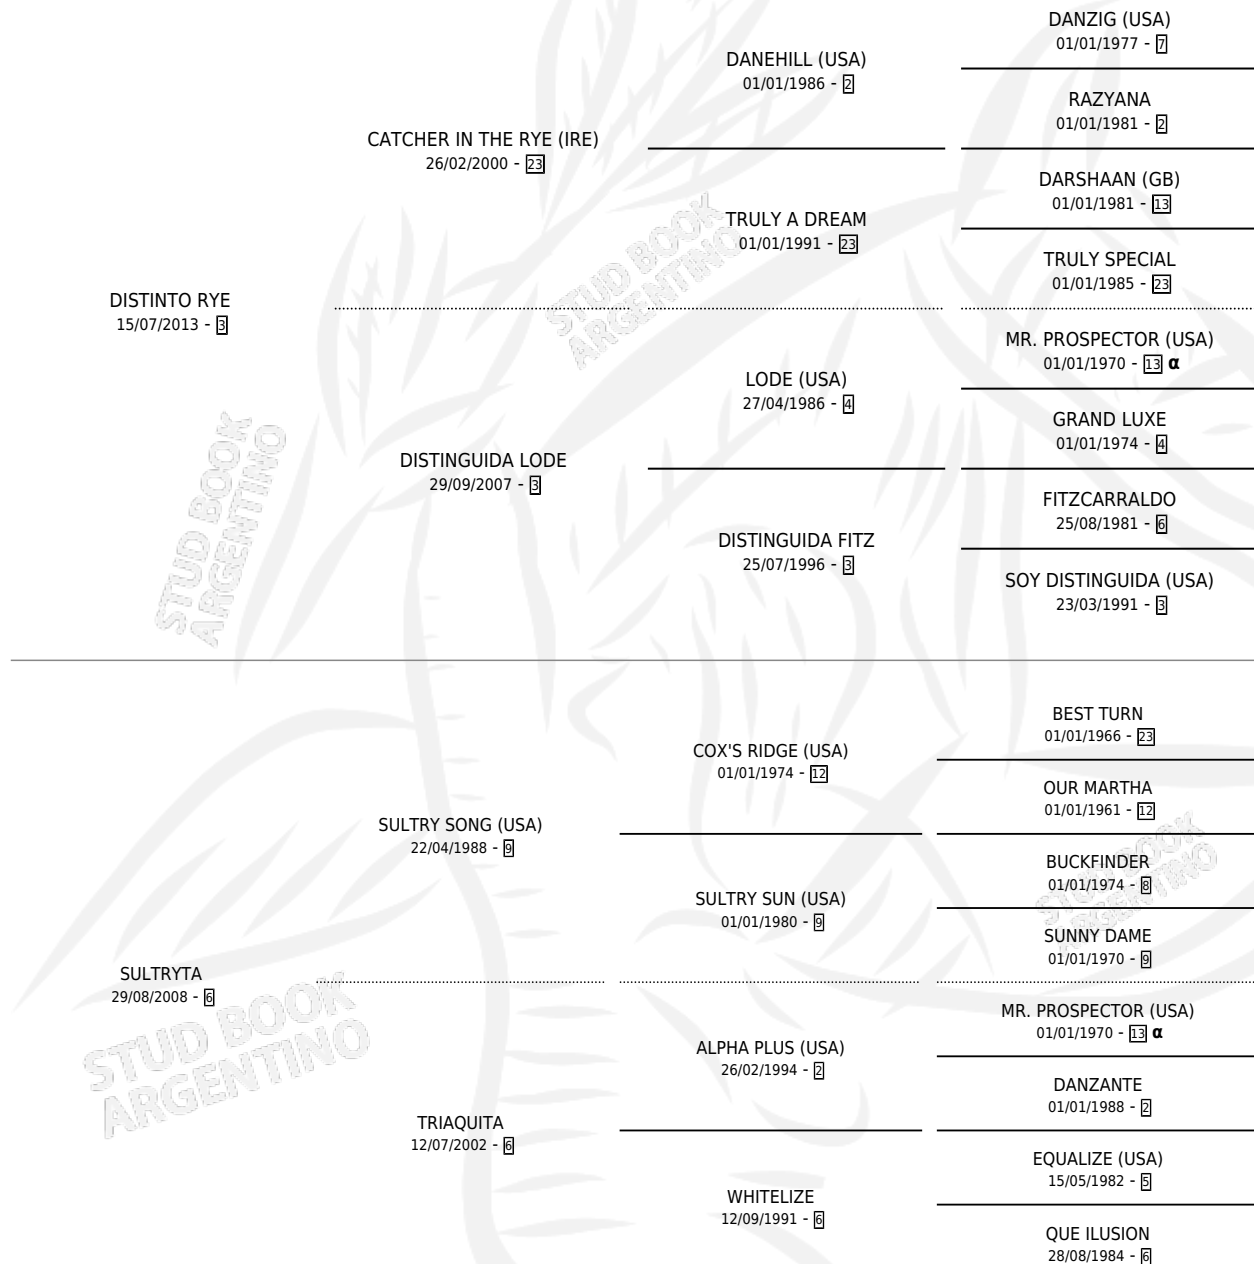

ESCALONETA RYE

por **DISTINTO RYE** y **SULTRYTA** por **SULTRY SONG (USA)**

Argentina · Hembra · Zaino · SP · 15/11/2022
Familia 6-f · Volumen 44

ESTADO

TIPIFICACIÓN SANGUÍNEA	X
TIPIFICACIÓN POR ADN	X
PASAPORTE	X
IDENTIFICACIÓN POR MICROCHIP	X
REPRODUCTOR	X

Lugar de nacimiento: Los 3 Gringos
Criador: Paderta Eduardo

PEDIGREE

INBREEDING : **α**

ESCALONETA RYE

Datos oficiales del Stud Book Argentino

Documento generado el 09/06/2026

studbook.org.ar