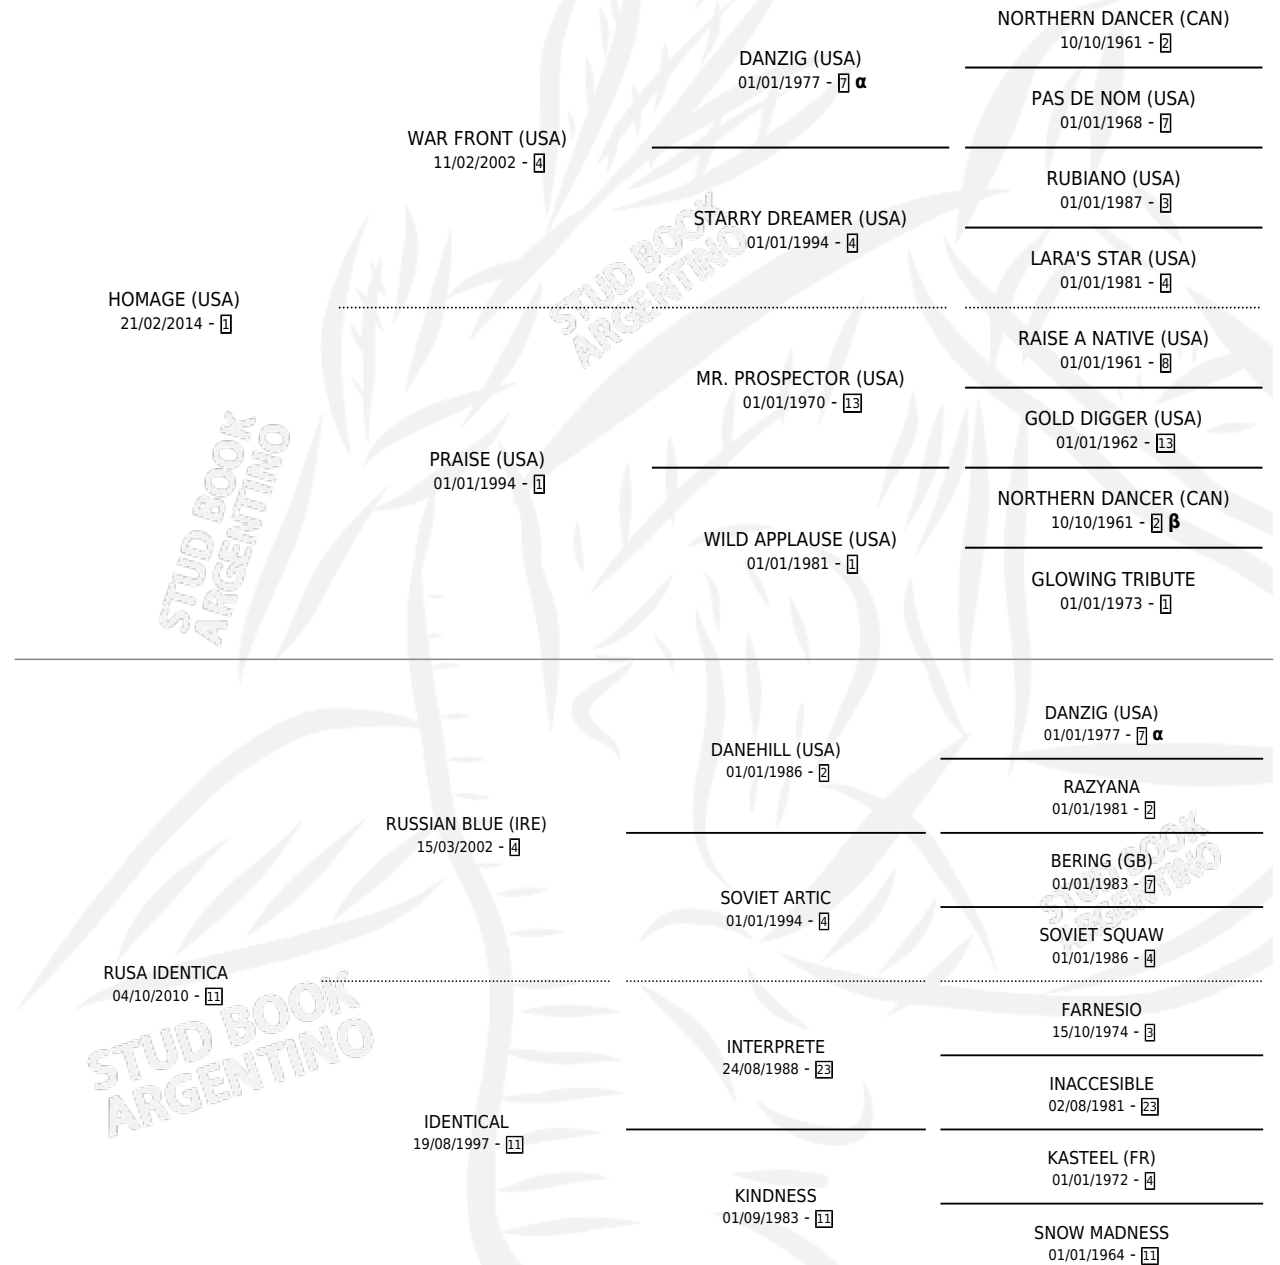

# CUCULLU

por **HOMAGE (USA)** y **RUSA IDENTICA** por **RUSSIAN BLUE (IRE)**

Argentina · Macho · Zaino · SP · 10/11/2022  
Familia 11-c · Volumen 44

## ESTADO

TIPIFICACIÓN SANGUÍNEA	X
TIPIFICACIÓN POR ADN	✓
PASAPORTE	✓
IDENTIFICACIÓN POR MICROCHIP	✓
REPRODUCTOR	X

**Lugar de nacimiento:** Campo particular  
**Criador:** Castilla Carlos Cesar

## PEDIGREE

INBREEDING : **α,β**