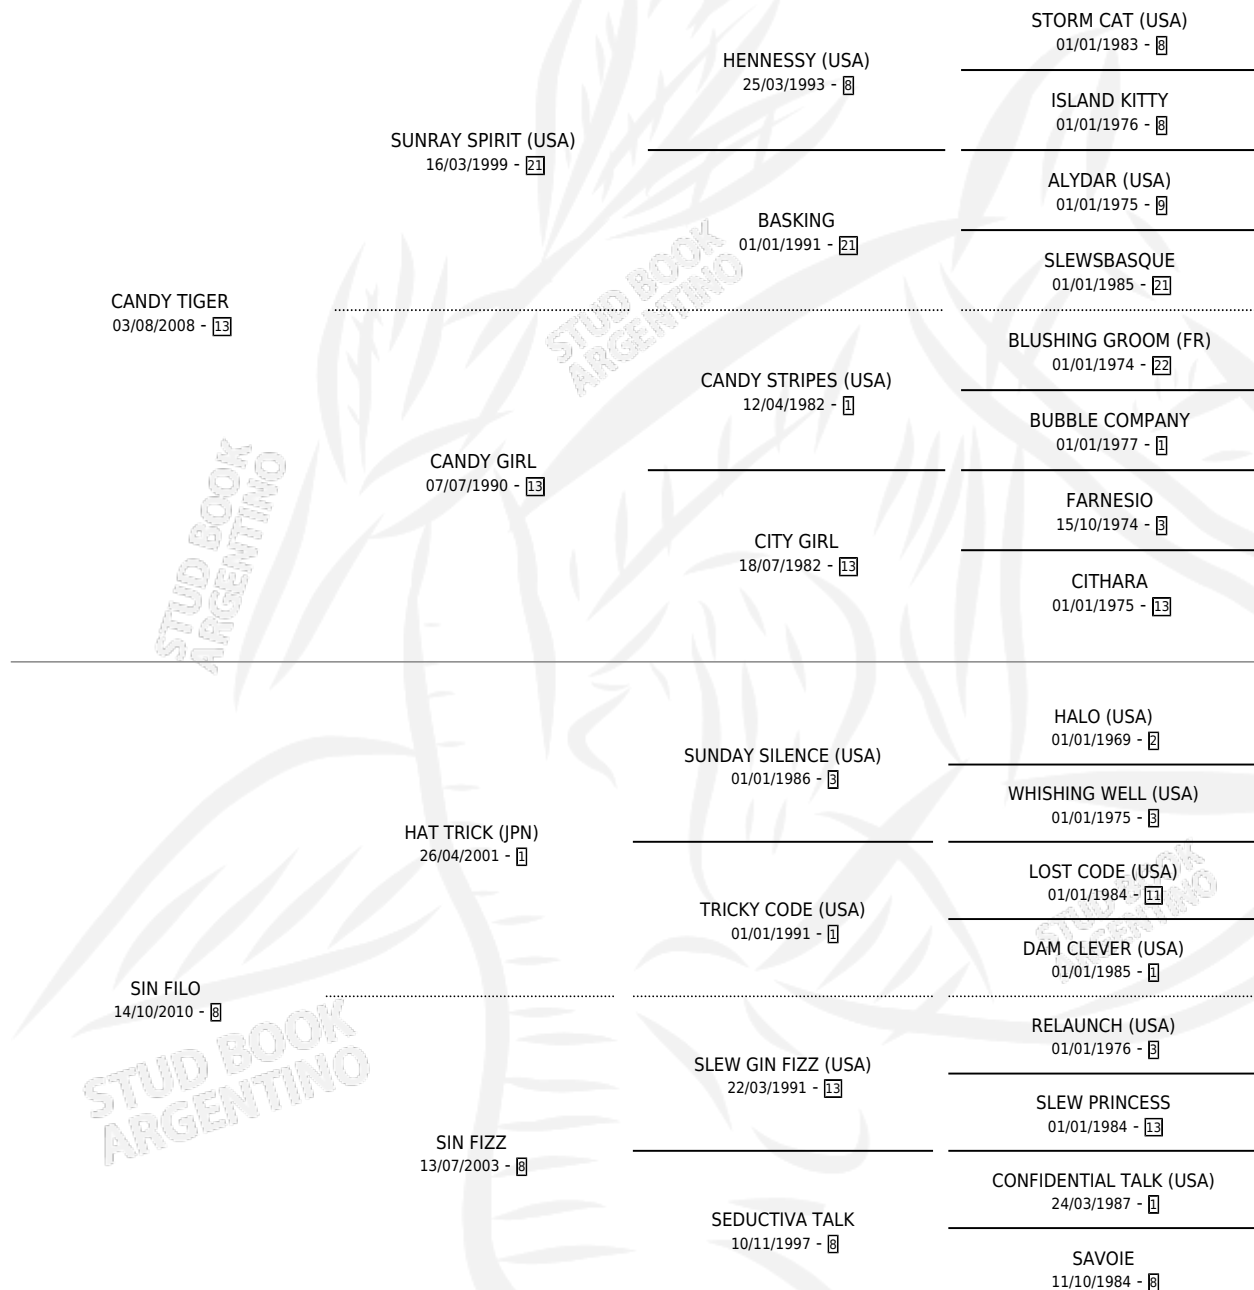

TIGER FILOSO

por CANDY TIGER y SIN FILO por HAT TRICK (JPN)

Argentina · Macho · Tordillo · SP · 25/11/2022
Familia 8-c · Volumen 44

ESTADO

TIPIFICACIÓN SANGUÍNEA	X
TIPIFICACIÓN POR ADN	X
PASAPORTE	X
IDENTIFICACIÓN POR MICROCHIP	X
REPRODUCTOR	X

Lugar de nacimiento: Campo particular

Criador: Tardivo Sebastian Alberto

PEDIGREE

TIGER FILOSO

Datos oficiales del Stud Book Argentino

Documento generado el 14/05/2026

studbook.org.ar