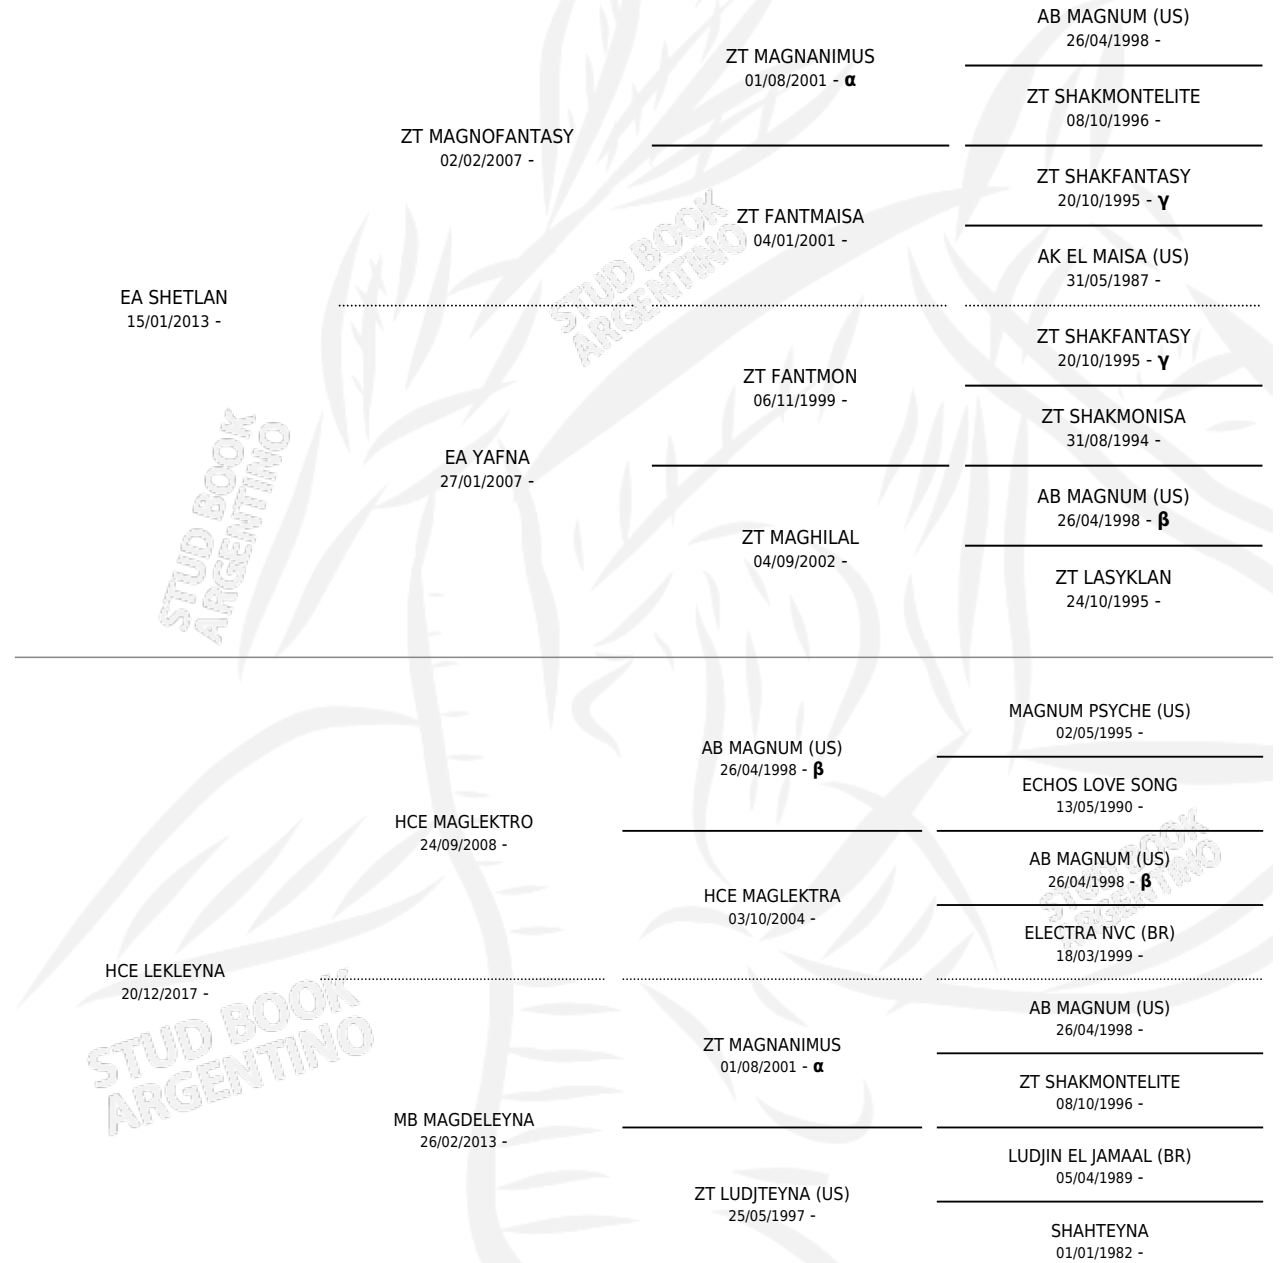

Lugar de nacimiento: Cuatro Estrellas

Criador: Cuatro Estrellas

~

HIJOS

	MACHOS	HEMBRAS
1 NACIERON	1	0
SIN ACTUACIONES		

PEDIGREE

INBREEDING : α, β, γ

S