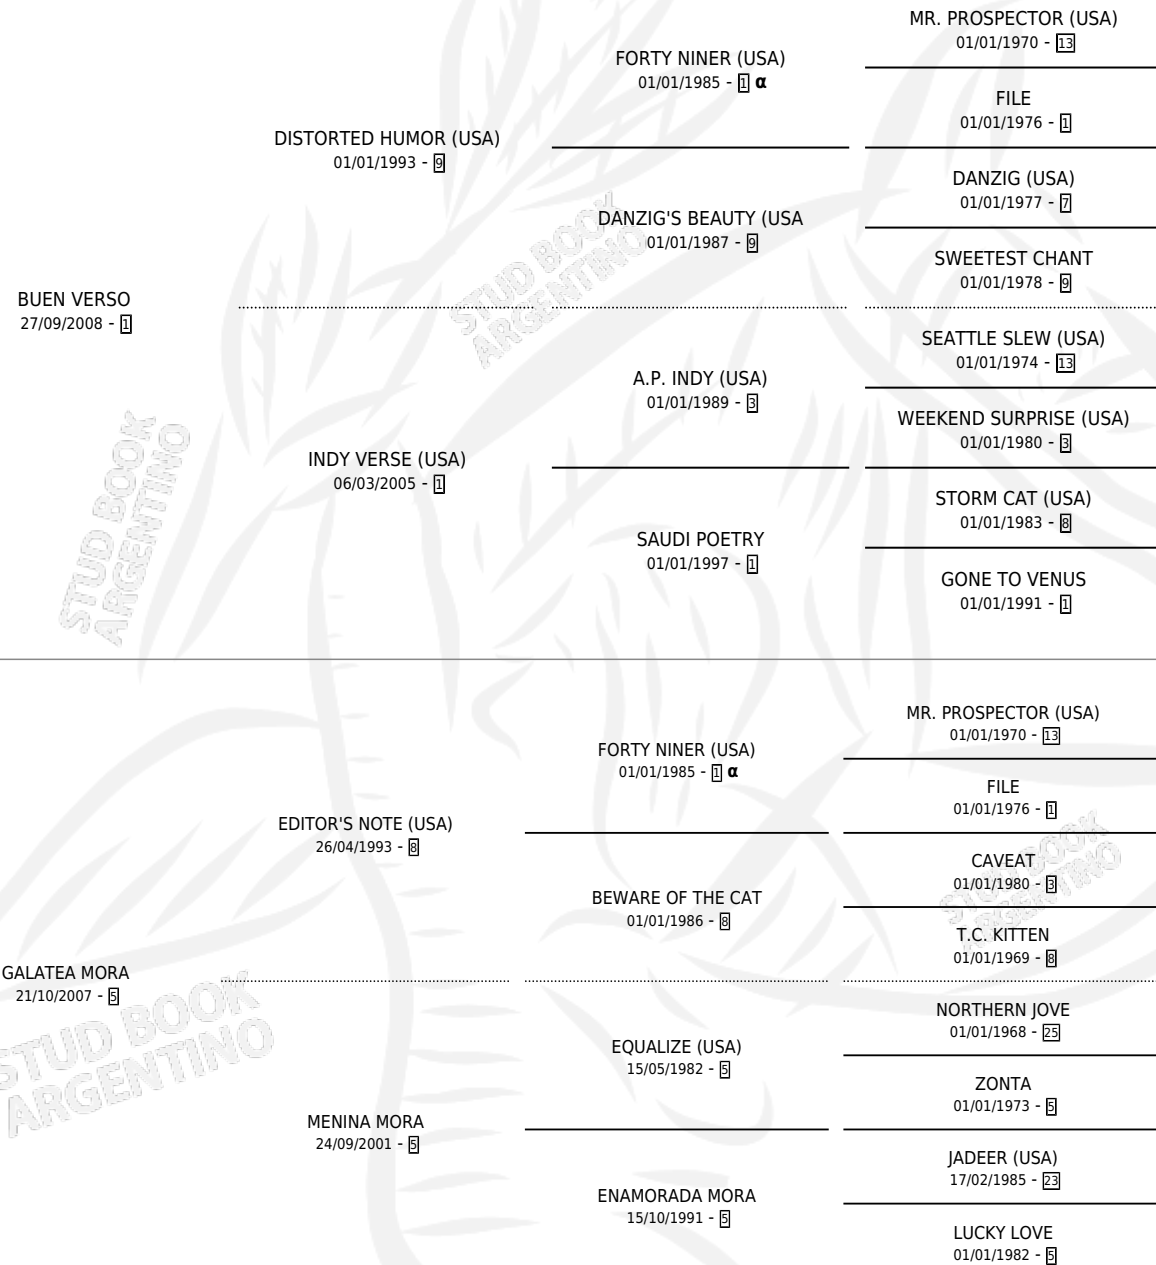

BUEN WILLY

por **BUEN VERSO** y **GALATEA MORA** por **EDITOR'S NOTE**
(USA)

Argentina · Macho · Alazan · SP · 04/11/2022
Familia 5-h · Volumen 44

ESTADO

TIPIFICACIÓN SANGUÍNEA	X
TIPIFICACIÓN POR ADN	✓
PASAPORTE	✓
IDENTIFICACIÓN POR MICROCHIP	✓
REPRODUCTOR	X

Lugar de nacimiento: Nuestro Mapa
Criador: Mattina Juan Carlos

PEDIGREE

INBREEDING : α

CAMPAÑA

Solo carreras oficiales de Argentina

POR EDAD

EDAD	CC	1°	2°	3°	4°	5°	NP	CLC	CLG	CLCG1	CLGG1	IMPORTE	GANANCIA / CC
3 AÑOS	8	0	0	0	0	1	7	0	0	0	0	\$1,078,450	\$134,806
TOTALES	8	0	0	0	0	1	7	0	0	0	0	\$1,078,450	\$134,806
%		0.0%	0.0%	0.0%	0.0%	12.5%	87.5%	0.0%	0.0%	0.0%	0.0%		