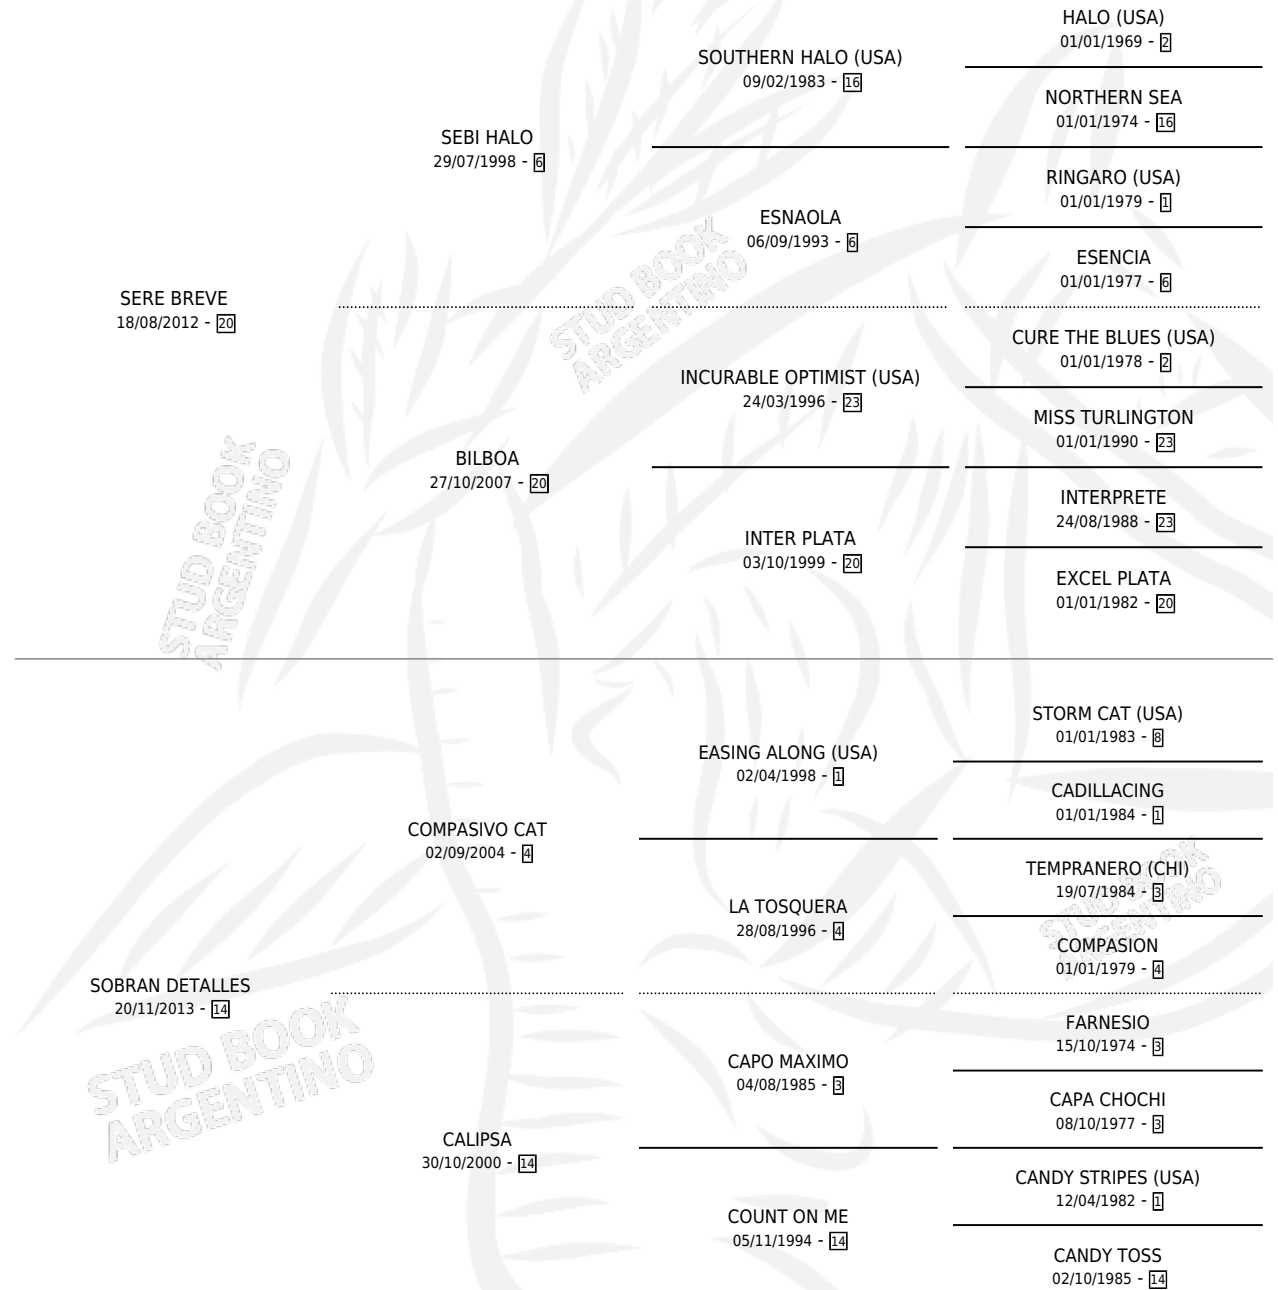

SERE DETALLE

por SERE BREVE y SOBRAN DETALLES por COMPASIVO CAT

Argentina · Macho · Alazan · SP · 20/11/2022
Familia 14 · Volumen 44

ESTADO

TIPIFICACIÓN SANGUÍNEA	X
TIPIFICACIÓN POR ADN	X
PASAPORTE	X
IDENTIFICACIÓN POR MICROCHIP	X
REPRODUCTOR	X

Lugar de nacimiento: Curaru
Criador: Penna Gustavo Daniel

PEDIGREE

SERE DETALLE

Datos oficiales del Stud Book Argentino

Documento generado el 14/05/2026

studbook.org.ar