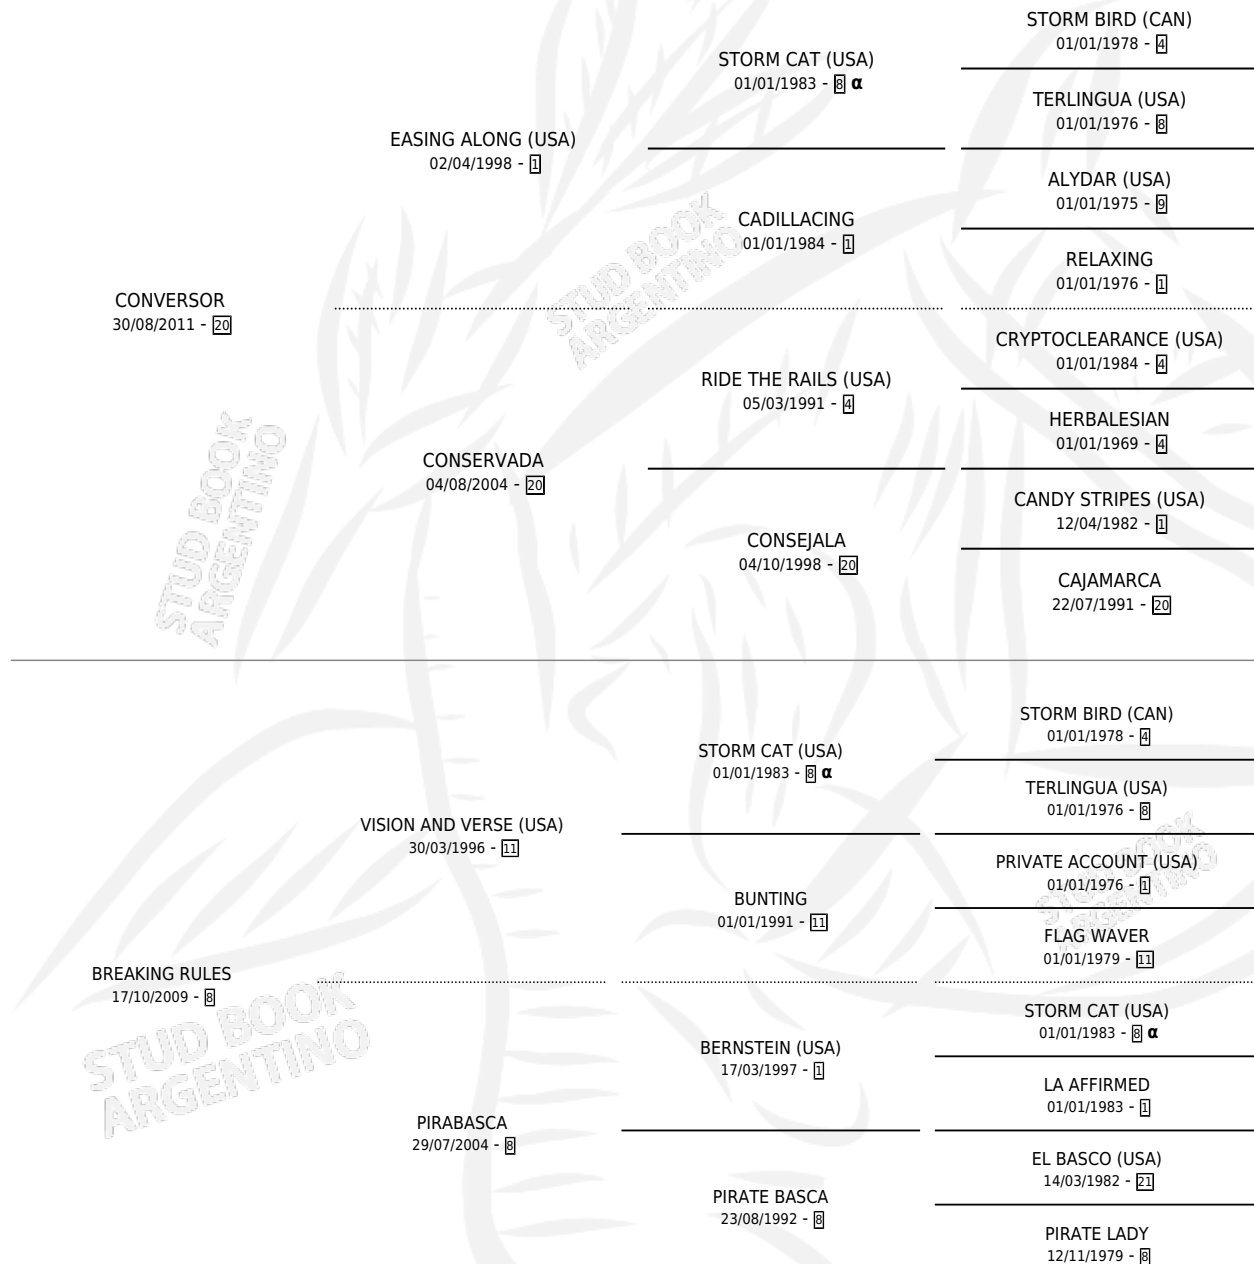

SPIRIT CONVER

por **CONVERSOR** y **BREAKING RULES** por **VISION AND VERSE (USA)**

Argentina · Macho · Zaino · SP · 06/09/2022
Familia 8-f · Volumen 44

ESTADO

TIPIFICACIÓN SANGUÍNEA	X
TIPIFICACIÓN POR ADN	X
PASAPORTE	X
IDENTIFICACIÓN POR MICROCHIP	X
REPRODUCTOR	X

Lugar de nacimiento: Don Mateo
Criador: Calvo Edgardo Dario Sucesion

PEDIGREE

INBREEDING : α

SPIRIT CONVER

Datos oficiales del Stud Book Argentino

Documento generado el 14/05/2026

studbook.org.ar