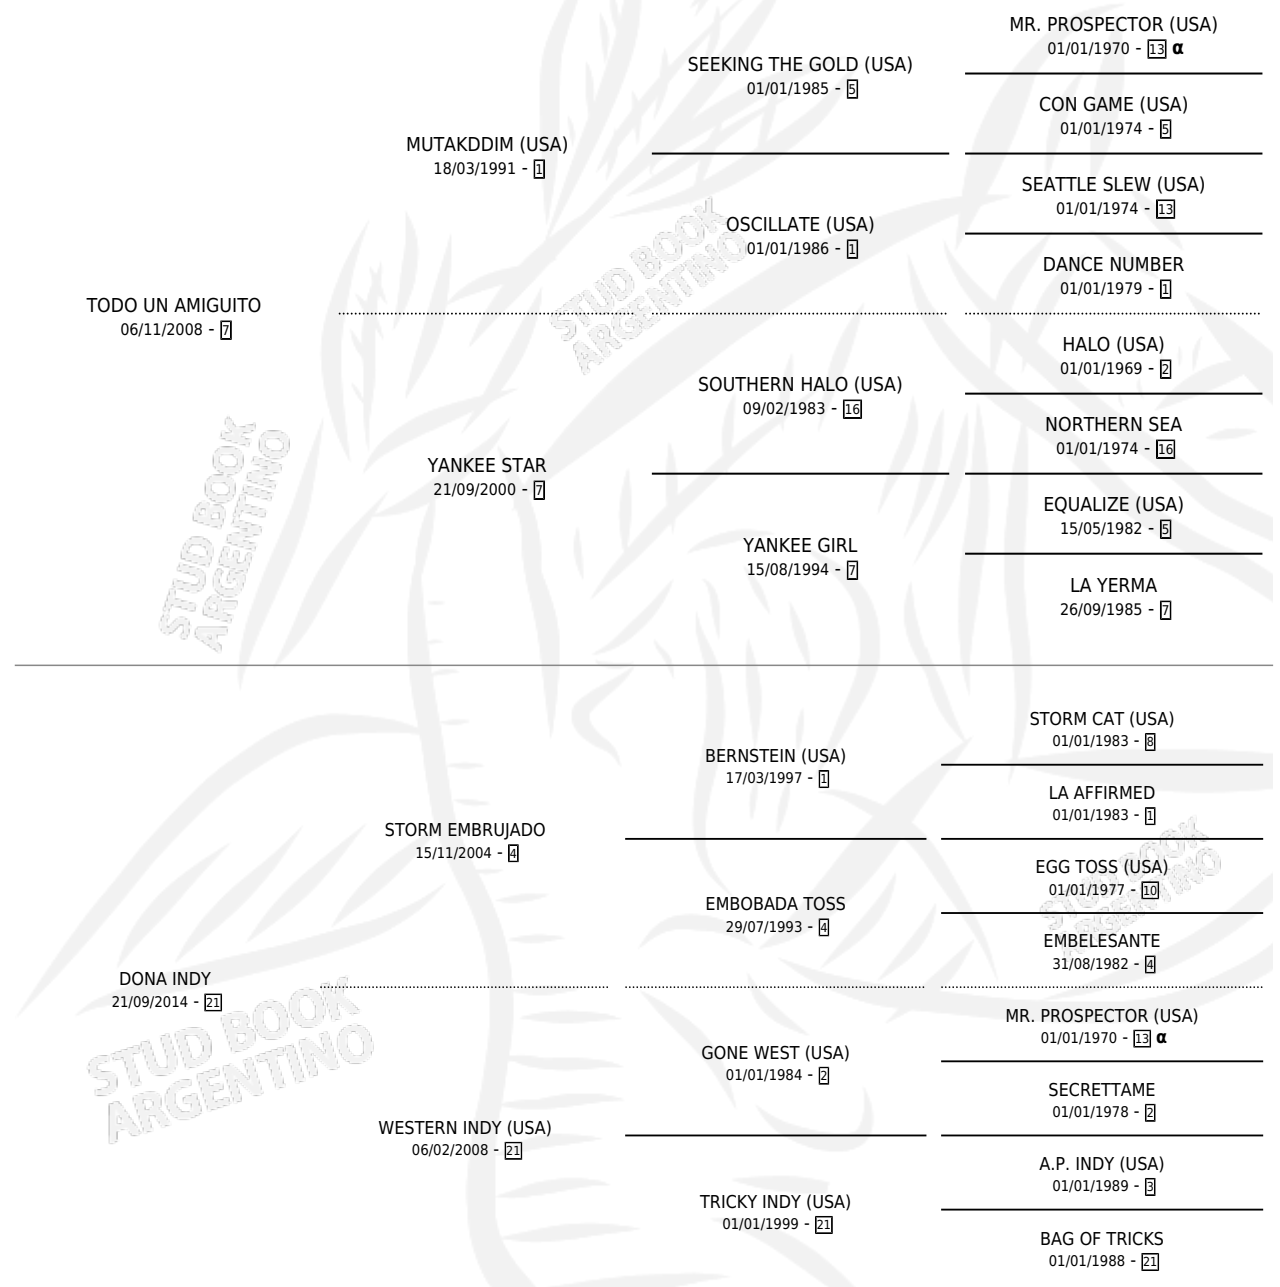

AMIGUITA JULI

por **TODO UN AMIGUITO** y **DONA INDY** por **STORM EMBRUJADO**

Argentina · Hembra · Alazan · SP · 10/11/2022
Familia 21-a · Volumen 44

ESTADO

TIPIFICACIÓN SANGUÍNEA	X
TIPIFICACIÓN POR ADN	✓
PASAPORTE	✓
IDENTIFICACIÓN POR MICROCHIP	✓
REPRODUCTOR	X

Lugar de nacimiento: Don Nico
Criador: Fiol Pedro Ismael

PEDIGREE

INBREEDING : α

AMIGUITA JULI

Datos oficiales del Stud Book Argentino

Documento generado el 04/05/2026

studbook.org.ar