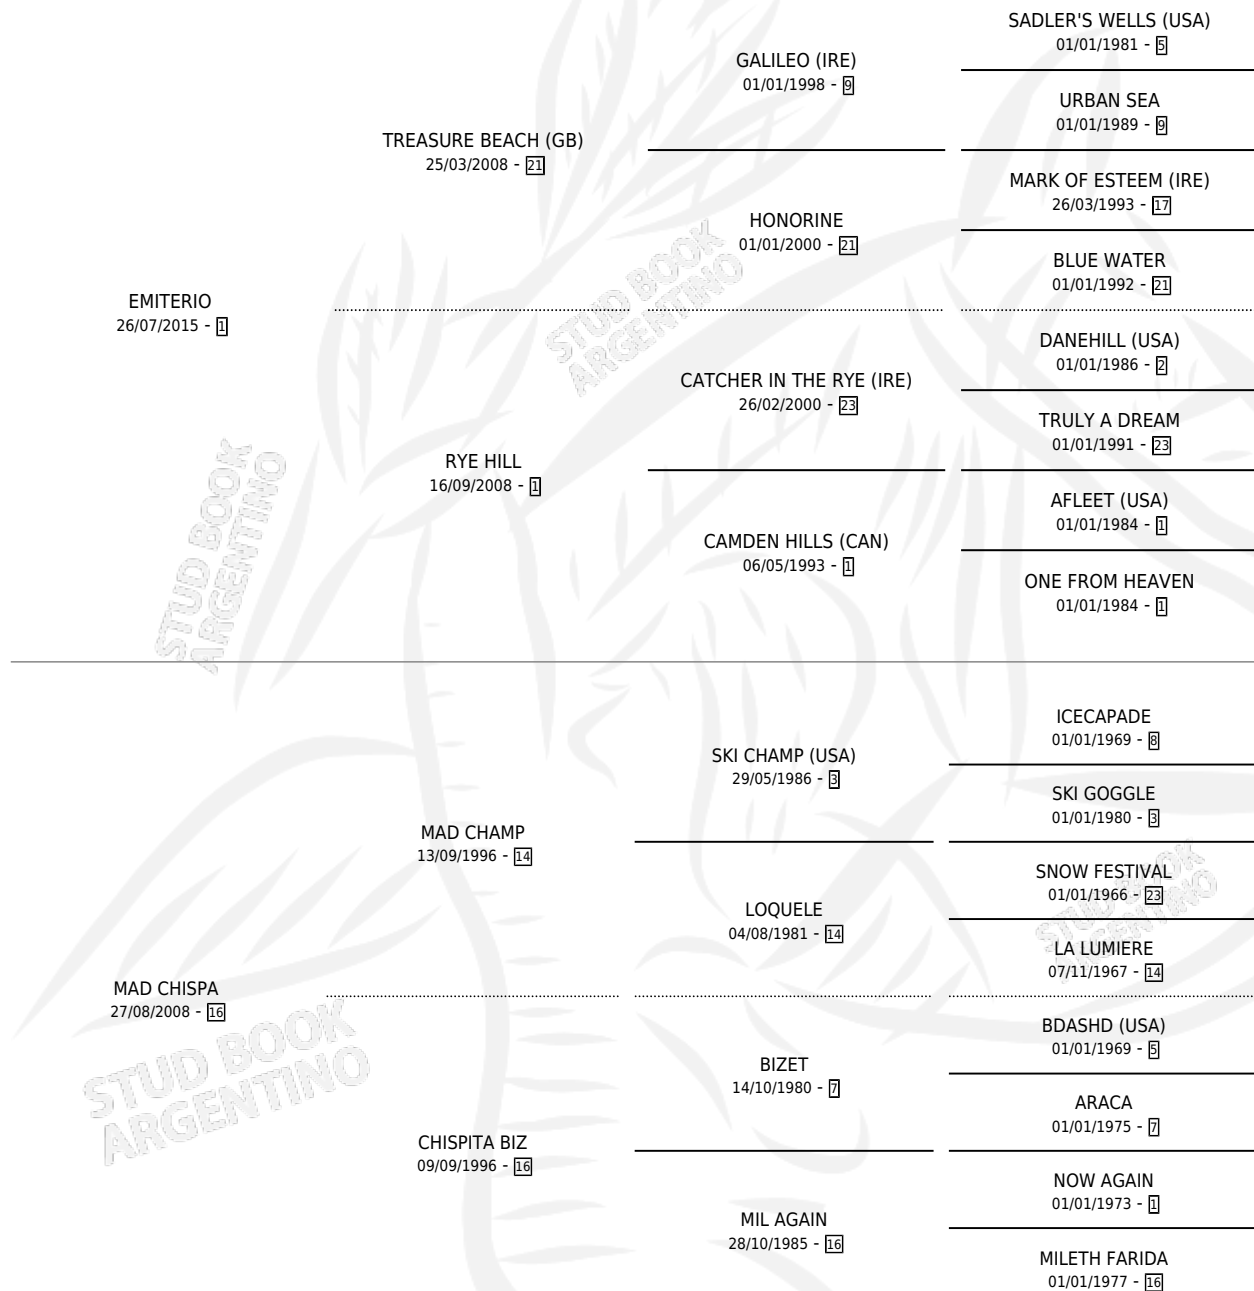

EMICHAMP

por EMITERIO y MAD CHISPA por MAD CHAMP

Argentina · Macho · Zaino · SP · 10/11/2022
Familia 16-e · Volumen 44

ESTADO

TIPIFICACIÓN SANGUÍNEA	X
TIPIFICACIÓN POR ADN	X
PASAPORTE	X
IDENTIFICACIÓN POR MICROCHIP	X
REPRODUCTOR	X

Lugar de nacimiento: Las Niñas

Criador: La Iaia

PEDIGREE

EMICHAMP

Datos oficiales del Stud Book Argentino

Documento generado el 01/05/2026

studbook.org.ar