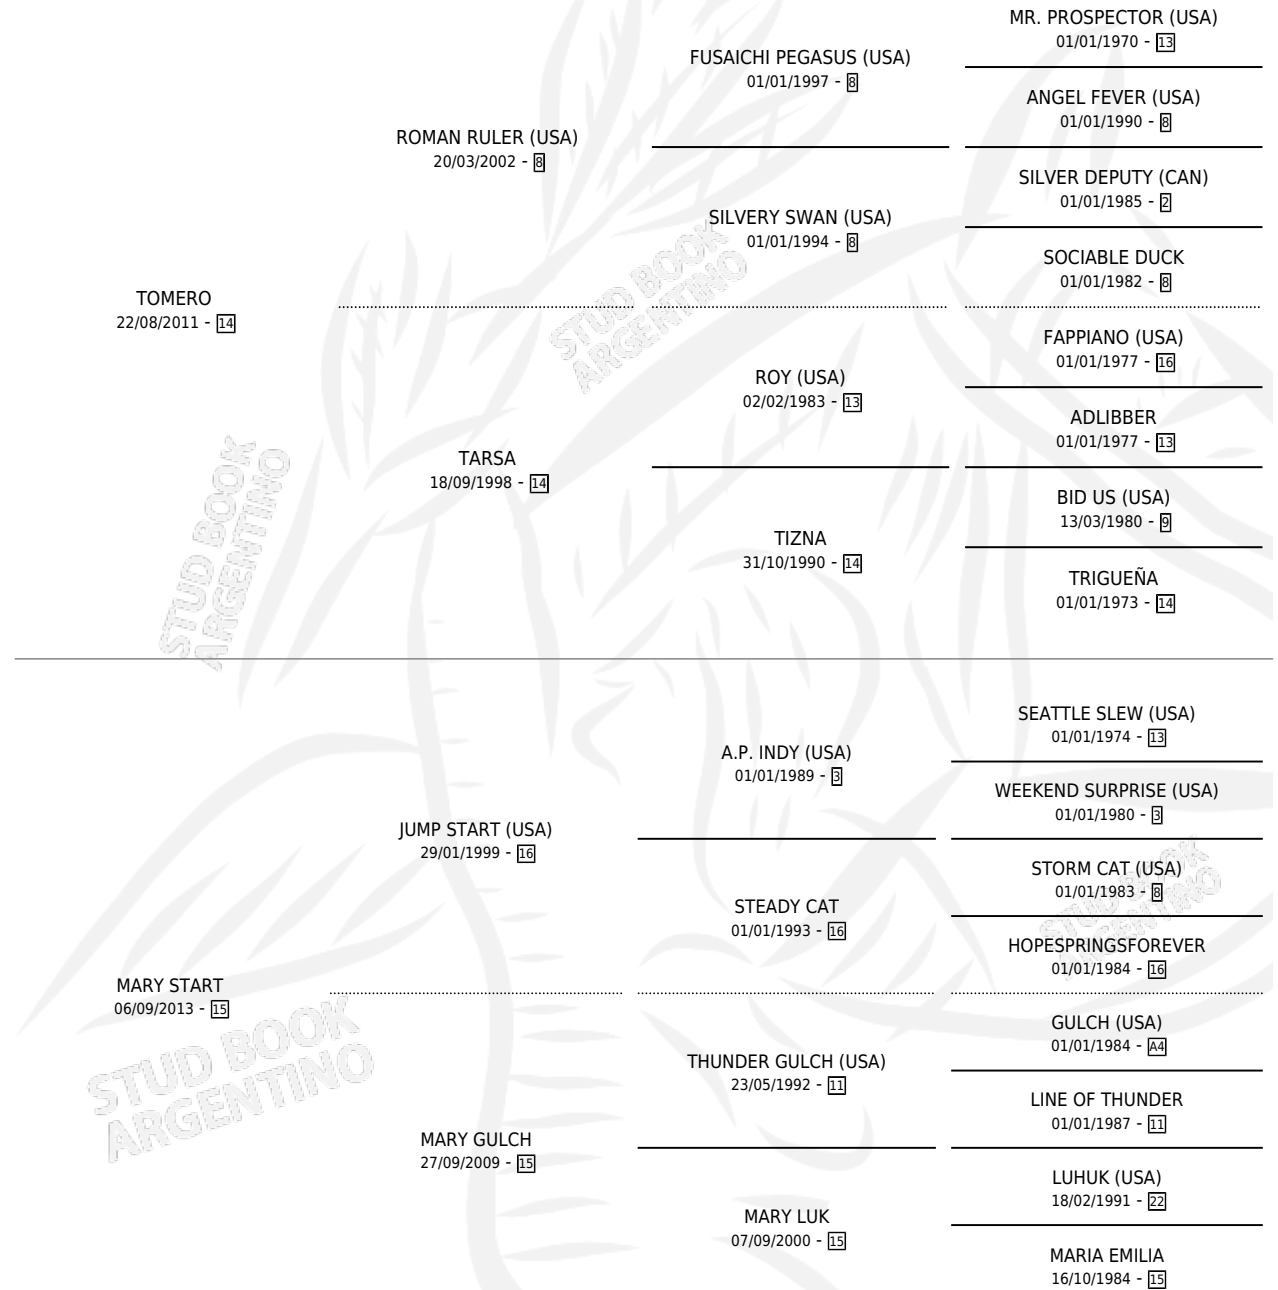

LELATOM

por TOMERO y MARY START por JUMP START (USA)

Argentina · Hembra · Alazan · SP · 17/09/2022
Familia 15-d · Volumen 44

ESTADO

TIPIFICACIÓN SANGUÍNEA	X
TIPIFICACIÓN POR ADN	✓
PASAPORTE	X
IDENTIFICACIÓN POR MICROCHIP	✓
REPRODUCTOR	X

Lugar de nacimiento: El Entrerriano

Criador: Jacobi Juan Carlos

PEDIGREE

LELATOM

Datos oficiales del Stud Book Argentino

Documento generado el 28/04/2026

studbook.org.ar