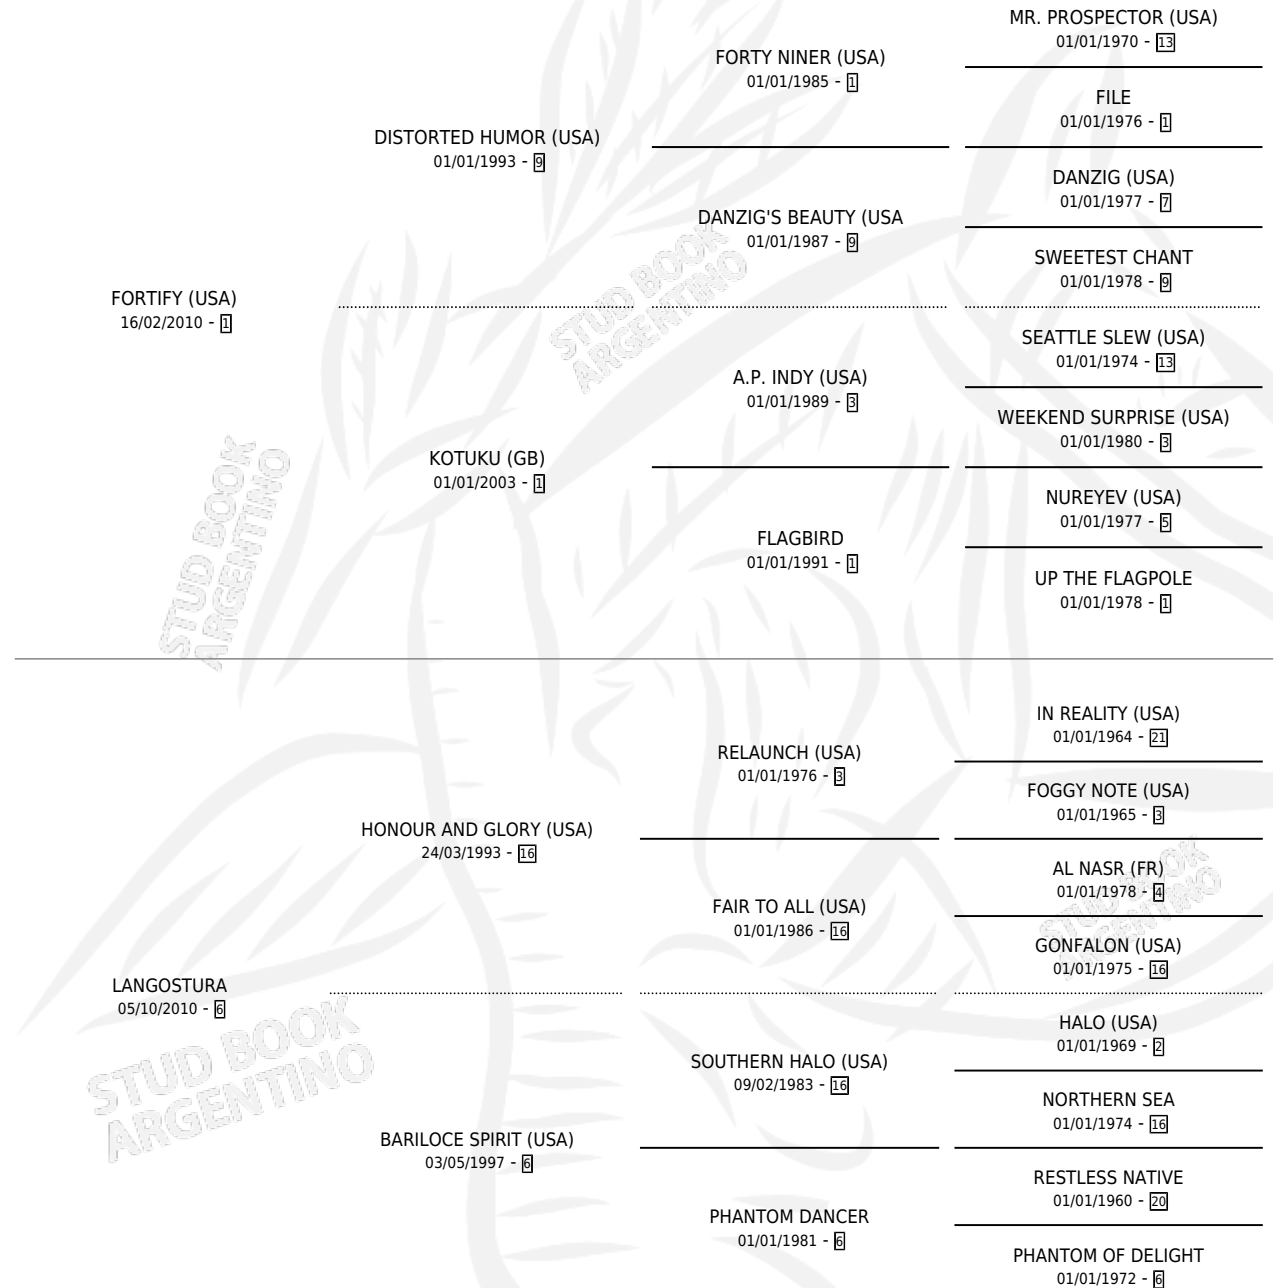

LA BANDA

por FORTIFY (USA) y LANGOSTURA por HONOUR AND GLORY (USA)

Argentina · Hembra · Tordillo · SP · 11/09/2022
Familia 6-a · Volumen 44

ESTADO

TIIFICACIÓN SANGUÍNEA	X
TIIFICACIÓN POR ADN	✓
PASAPORTE	✓
IDENTIFICACIÓN POR MICROCHIP	✓
REPRODUCTOR	X

Lugar de nacimiento: Vacacion

Criador: Haras Vacacion S.A. y Muñoz Maria Cristina

PEDIGREE