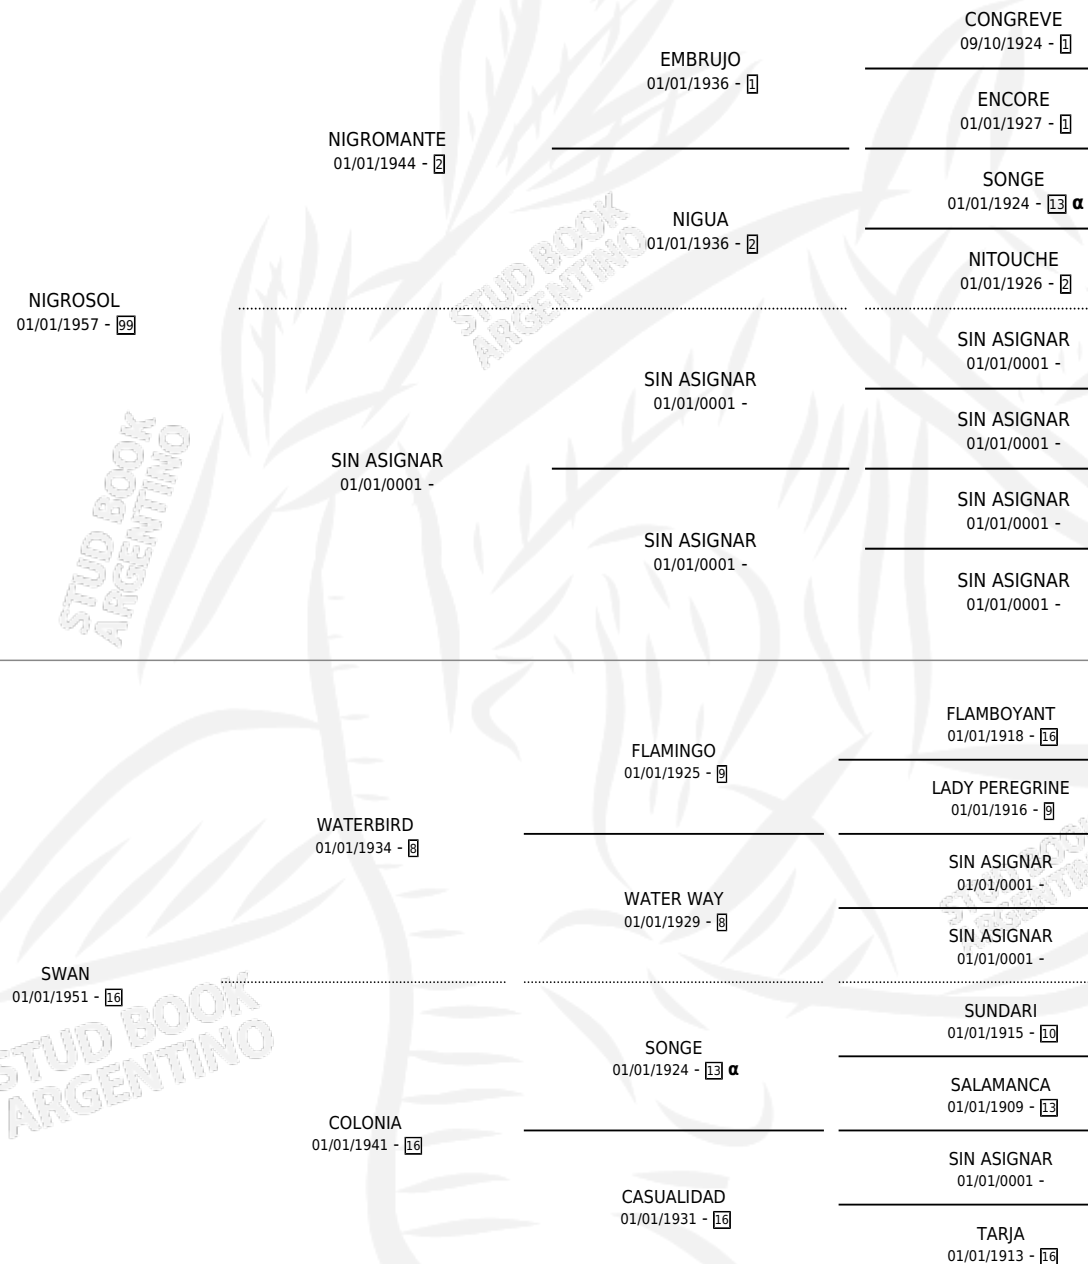

AMPULOSA

por **NIGROSOL** y **SWAN** por **WATERBIRD**

PEDIGREE

Argentina · Hembra · Alazan · SP · 01/01/1964
Familia 16 · Volumen 25

ESTADO

TIPIFICACIÓN SANGUÍNEA	X
TIPIFICACIÓN POR ADN	X
PASAPORTE	X
IDENTIFICACIÓN POR MICROCHIP	X
REPRODUCTOR	X

Lugar de nacimiento: Campo particular

Criador: Sin dato

~

HIJOS

	MACHOS	HEMBRAS
3 NACIERON	0	3
SIN ACTUACIONES		

INBREEDING : α

AMPULOSA

Datos oficiales del Stud Book Argentino