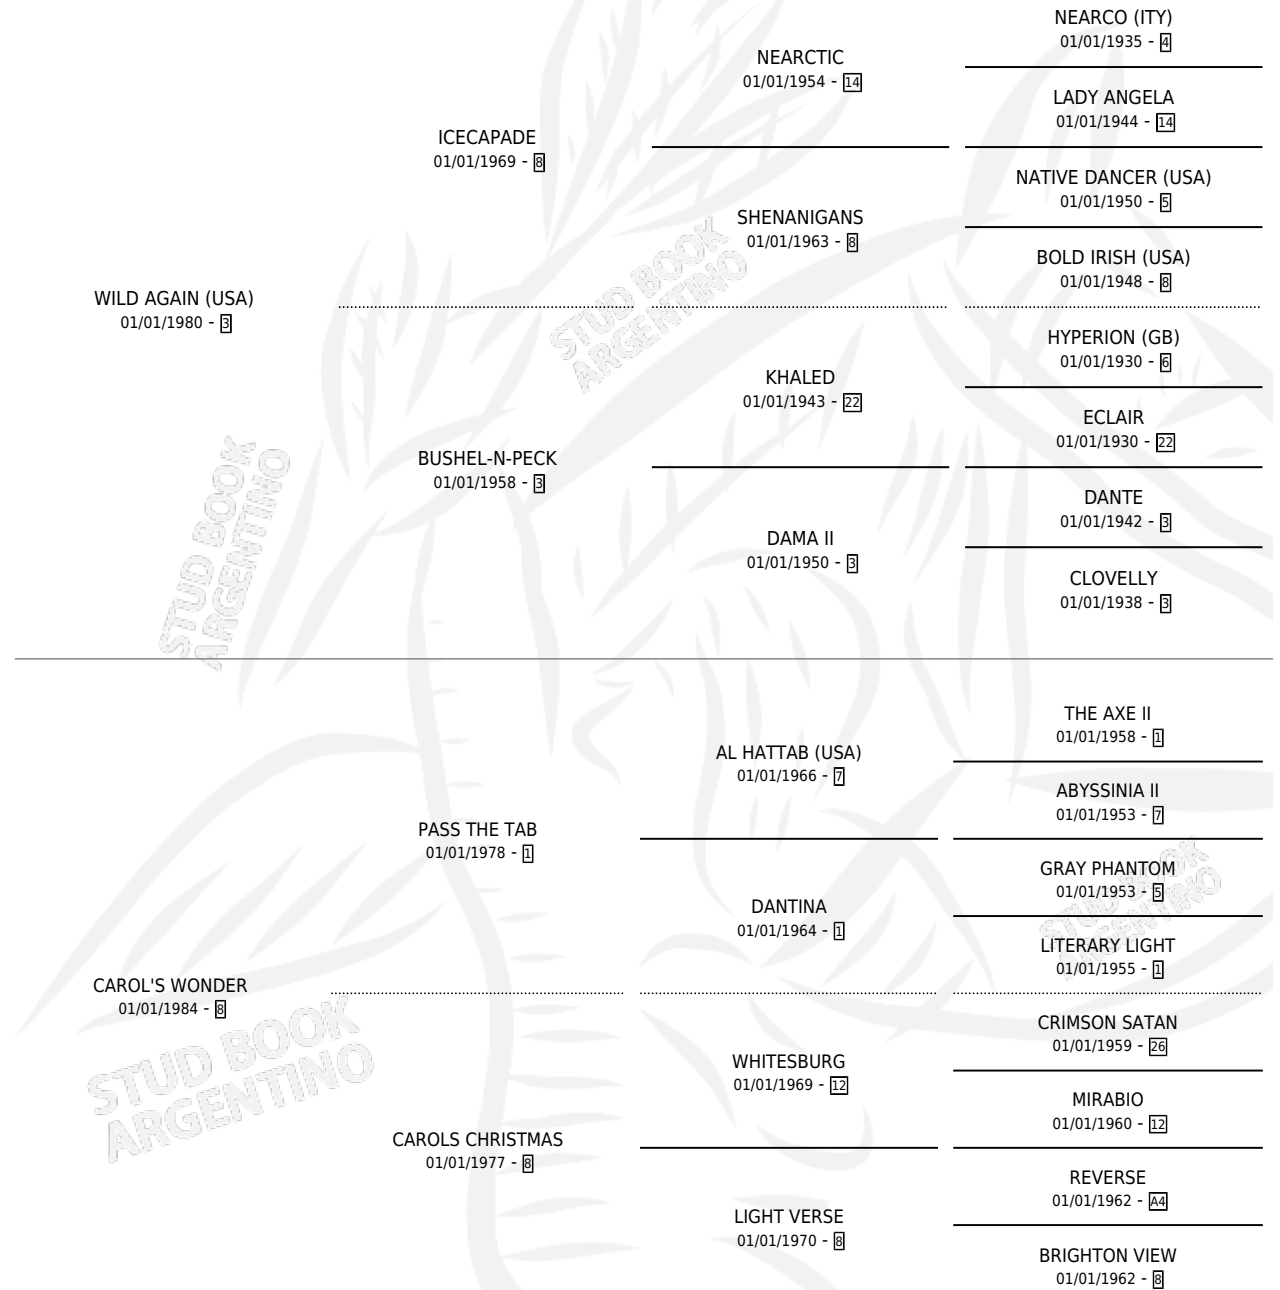

WILD VISION

por **WILD AGAIN (USA)** y **CAROL'S WONDER** por **PASS THE TAB**

Argentina · Hembra · No Consigna · SP · 01/01/1998
Familia · Volumen 36

ESTADO

TIPIFICACIÓN SANGUÍNEA	X
TIPIFICACIÓN POR ADN	X
PASAPORTE	X
IDENTIFICACIÓN POR MICROCHIP	X
REPRODUCTOR	X

Lugar de nacimiento: Campo particular

Criador: Sin dato

~

HIJOS

	MACHOS	HEMBRAS
1 NACIERON	0	1
SIN ACTUACIONES		

PEDIGREE