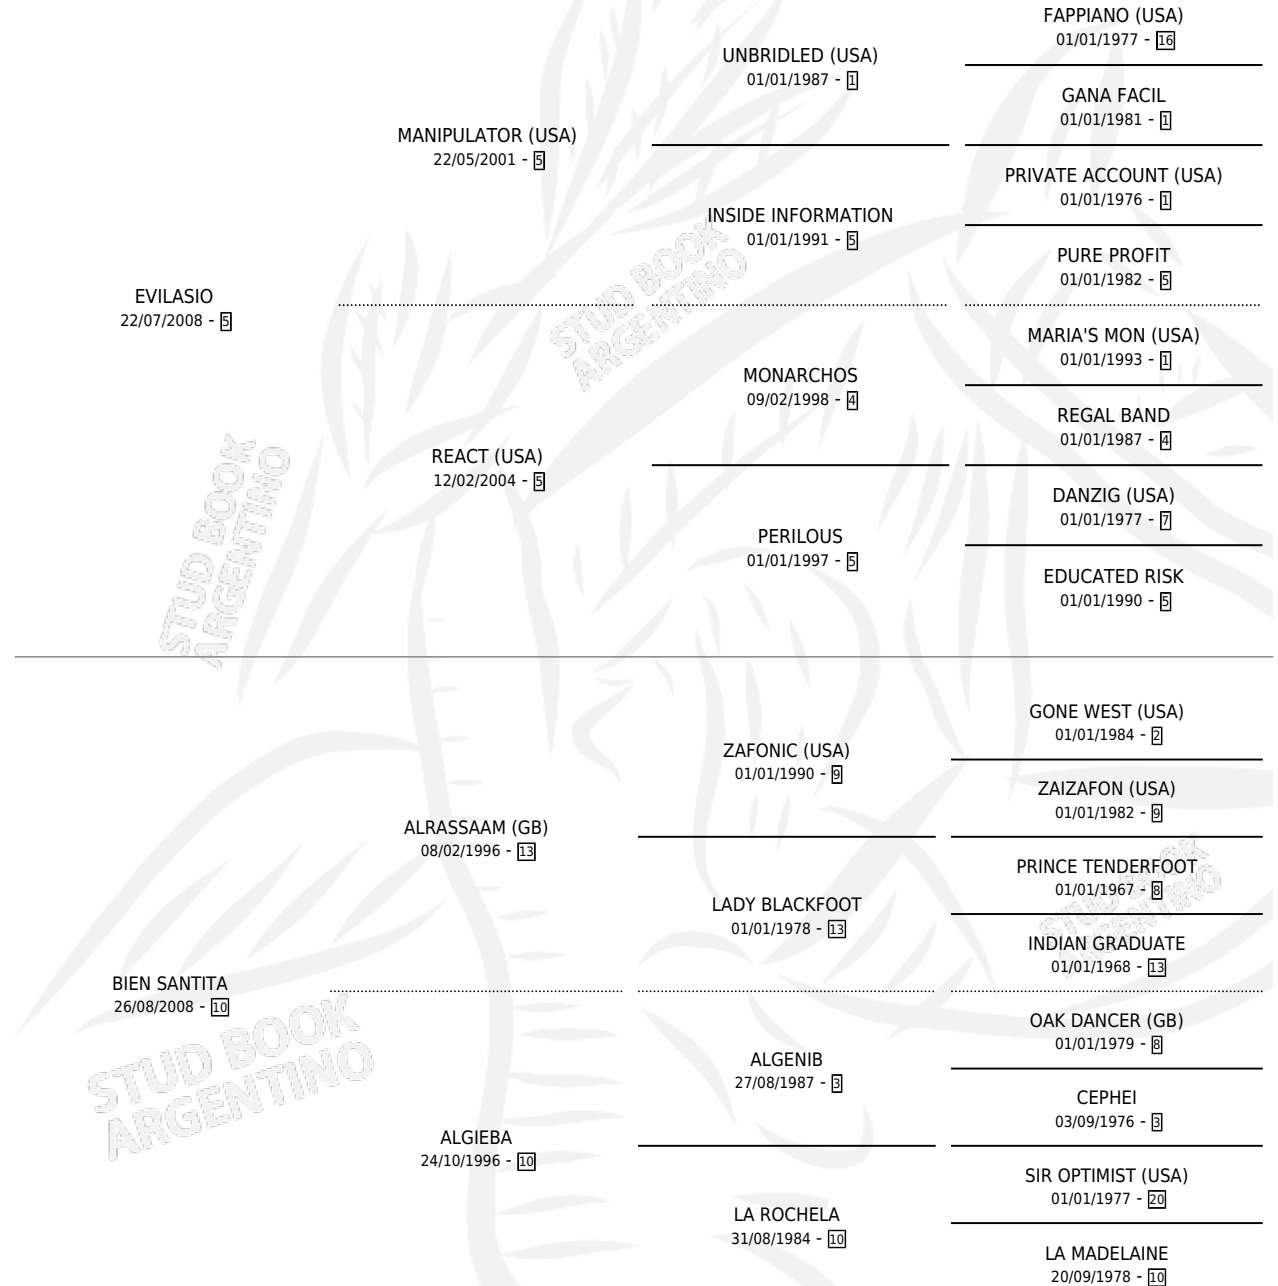

ES SAGRADO

por EVILASIO y BIEN SANTITA por ALRASSAAM (GB)

Argentina · Macho · Tordillo · SP · 24/09/2022
Familia 10-a · Volumen 44

ESTADO

TIPIFICACIÓN SANGUÍNEA	X
TIPIFICACIÓN POR ADN	✓
PASAPORTE	✓
IDENTIFICACIÓN POR MICROCHIP	✓
REPRODUCTOR	X

Lugar de nacimiento: Santa Paula Del Sagrado
Corazon

Criador: Santa Paula Del Sagrado Corazon

PEDIGREE

ES SAGRADO

Datos oficiales del Stud Book Argentino

Documento generado el 11/06/2026

studbook.org.ar