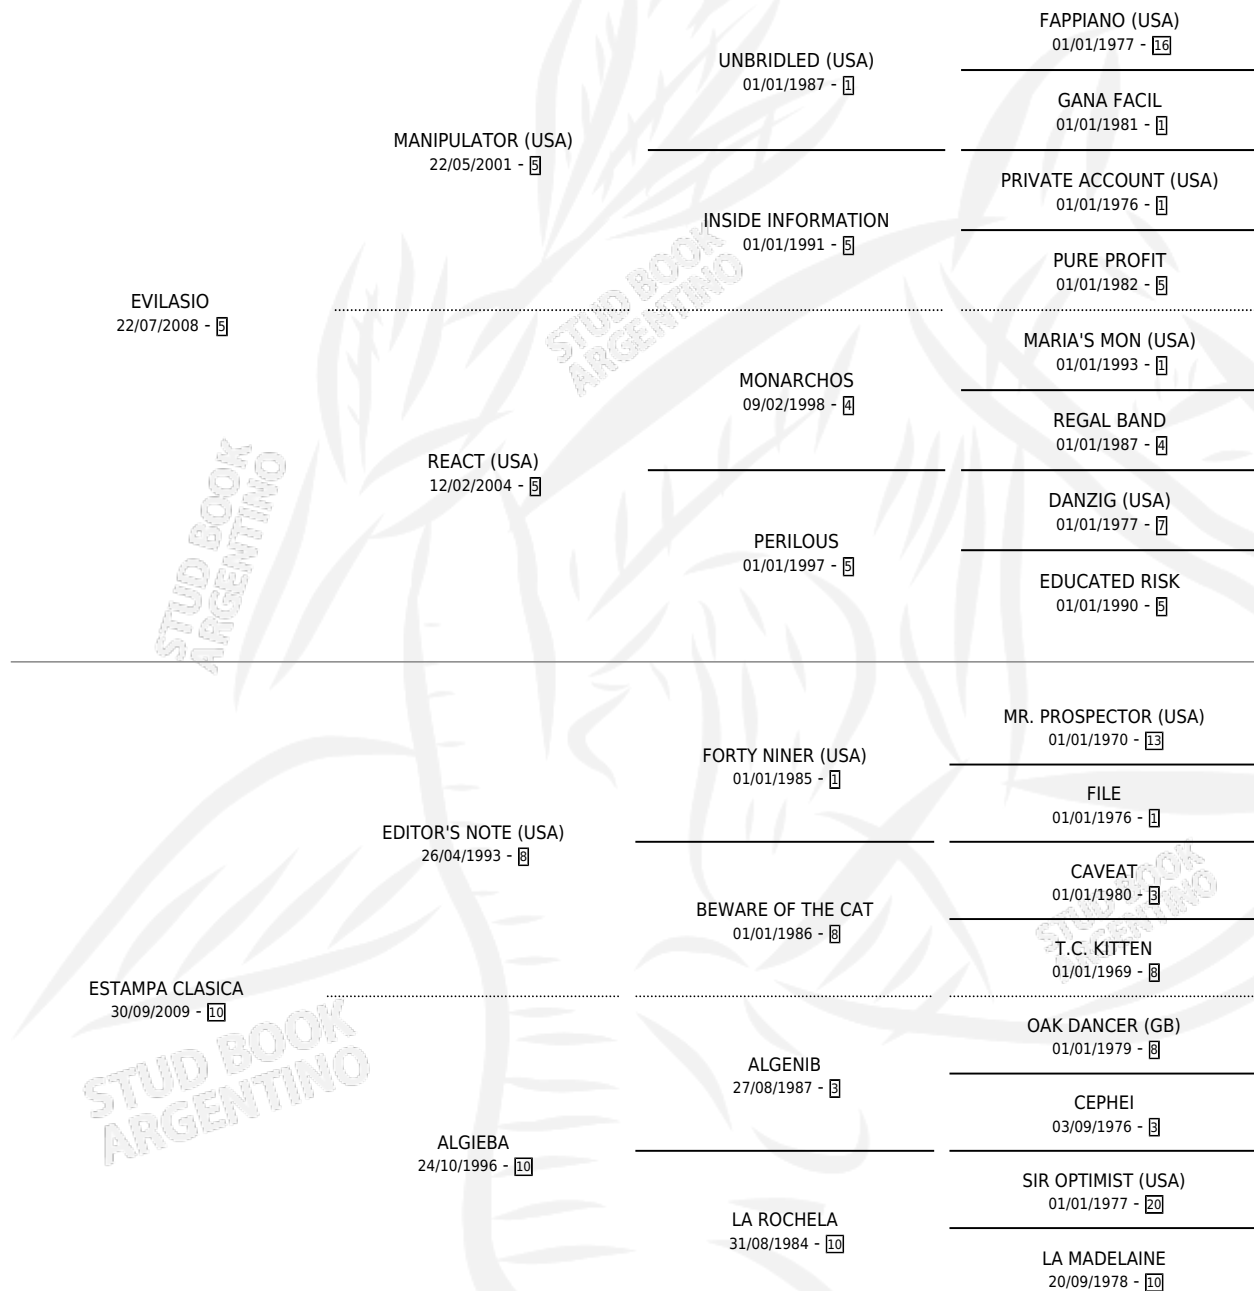

ES CLASICO

por EVILASIO y ESTAMPA CLASICA por EDITOR'S NOTE (USA)

Argentina · Macho · Alazan · SP · 06/09/2022
Familia 10-a · Volumen 44

ESTADO

TIPIFICACIÓN SANGUÍNEA	X
TIPIFICACIÓN POR ADN	✓
PASAPORTE	✓
IDENTIFICACIÓN POR MICROCHIP	✓
REPRODUCTOR	X

Lugar de nacimiento: Santa Paula Del Sagrado Corazon

Criador: Santa Paula Del Sagrado Corazon

PEDIGREE