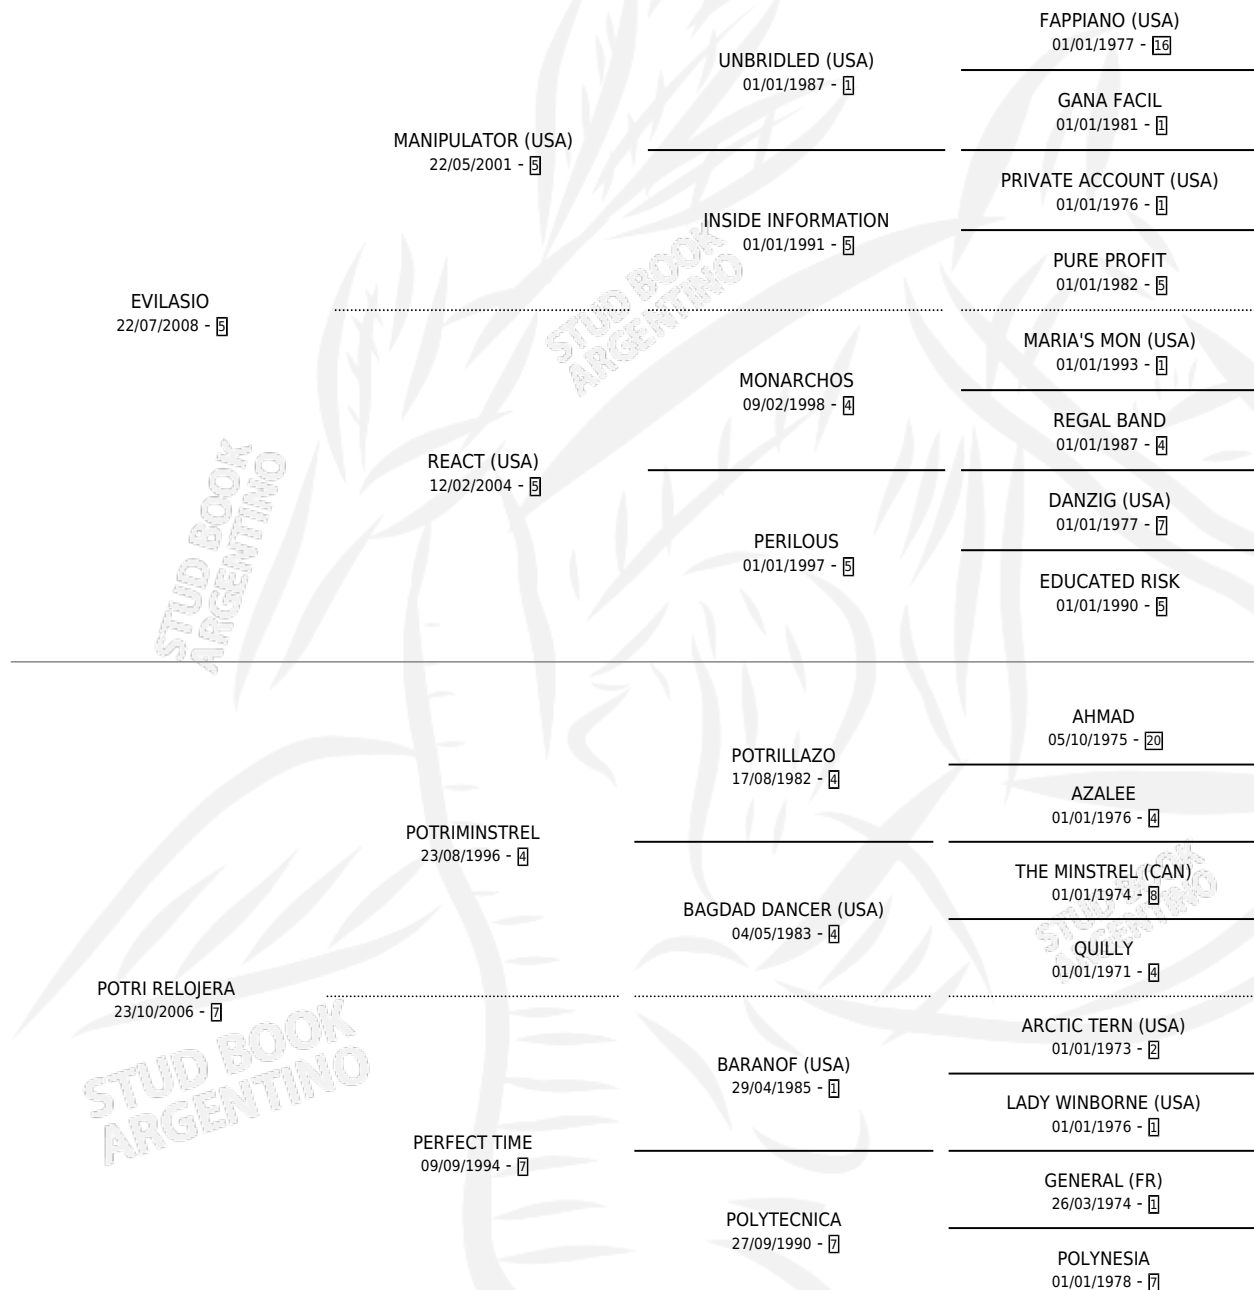

ES UNA JOYA

por EVILASIO y POTRI RELOJERA por POTRIMINSTREL

Argentina · Hembra · Tordillo · SP · 10/09/2022
Familia 7 · Volumen 44

ESTADO

TIPIFICACIÓN SANGUÍNEA	X
TIPIFICACIÓN POR ADN	X
PASAPORTE	X
IDENTIFICACIÓN POR MICROCHIP	✓
REPRODUCTOR	X

Lugar de nacimiento: Santa Paula Del Sagrado Corazon

Criador: Santa Paula Del Sagrado Corazon

PEDIGREE