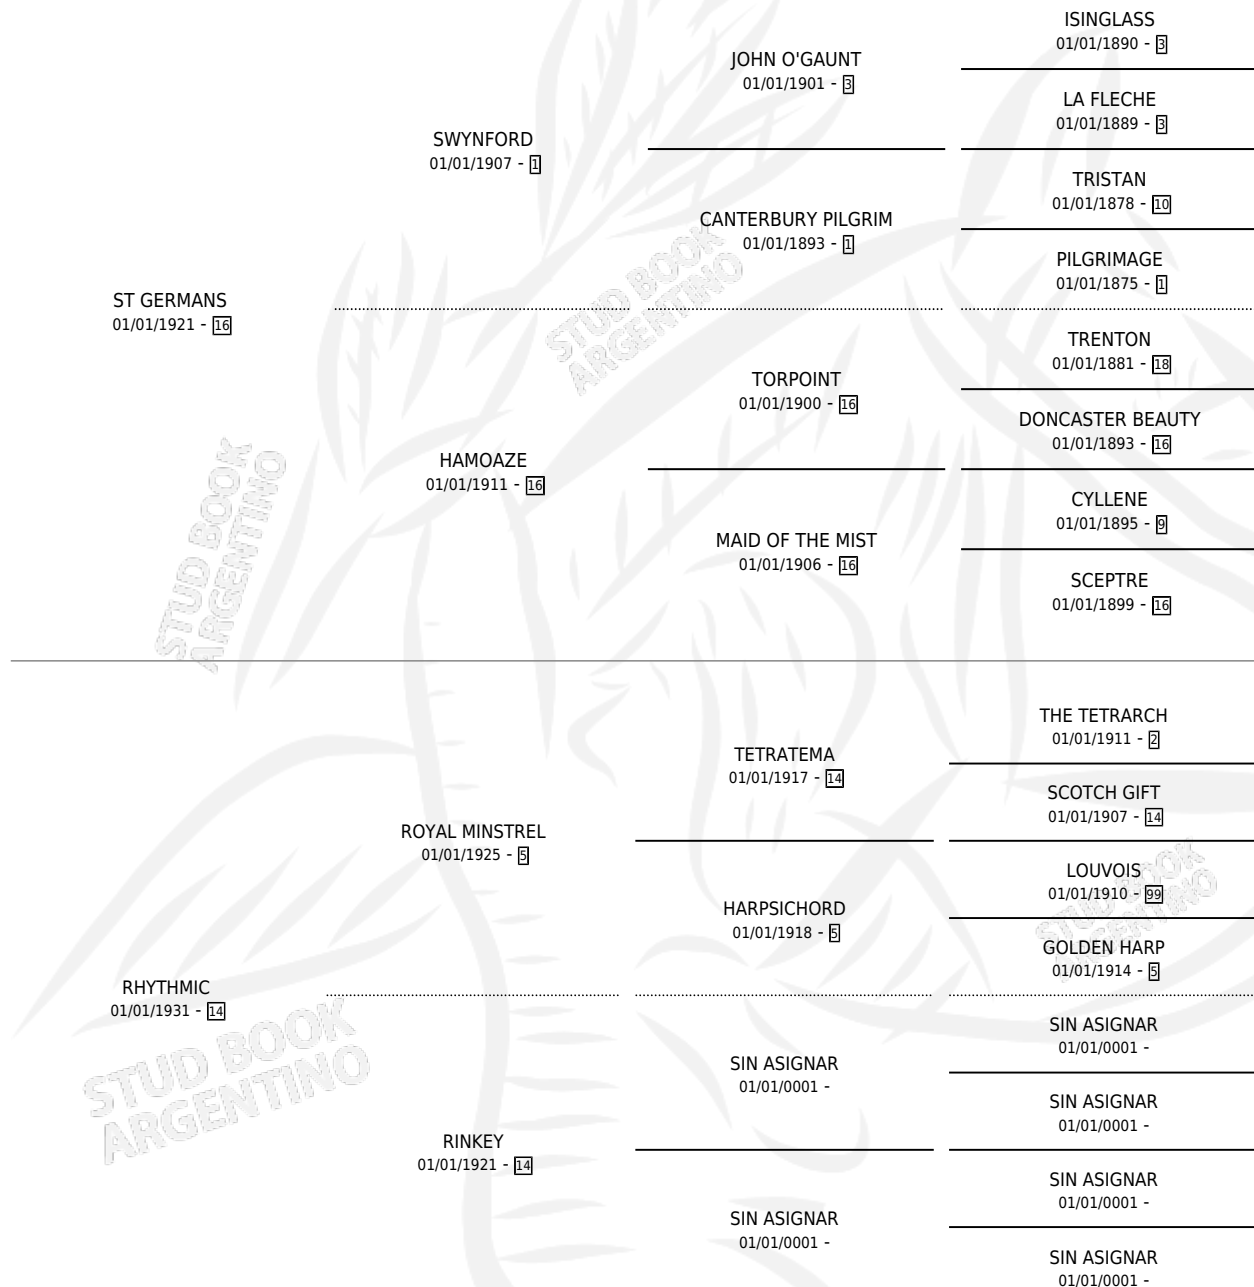

THE RHYMER

por ST GERMAN y RHYTHMIC por ROYAL MINSTREL

Argentina · Macho · Alazan · · 01/01/1938
Familia 14 · Volumen 16

ESTADO

TIPIFICACIÓN SANGUÍNEA	X
TIPIFICACIÓN POR ADN	X
PASAPORTE	X
IDENTIFICACIÓN POR MICROCHIP	X
REPRODUCTOR	X

Lugar de nacimiento: Campo particular
Criador: Sin dato

~

HIJOS

	MACHOS	HEMBRAS
4 NACIERON	1	3

SIN ACTUACIONES

PEDIGREE

THE RHYMER

Datos oficiales del Stud Book Argentino