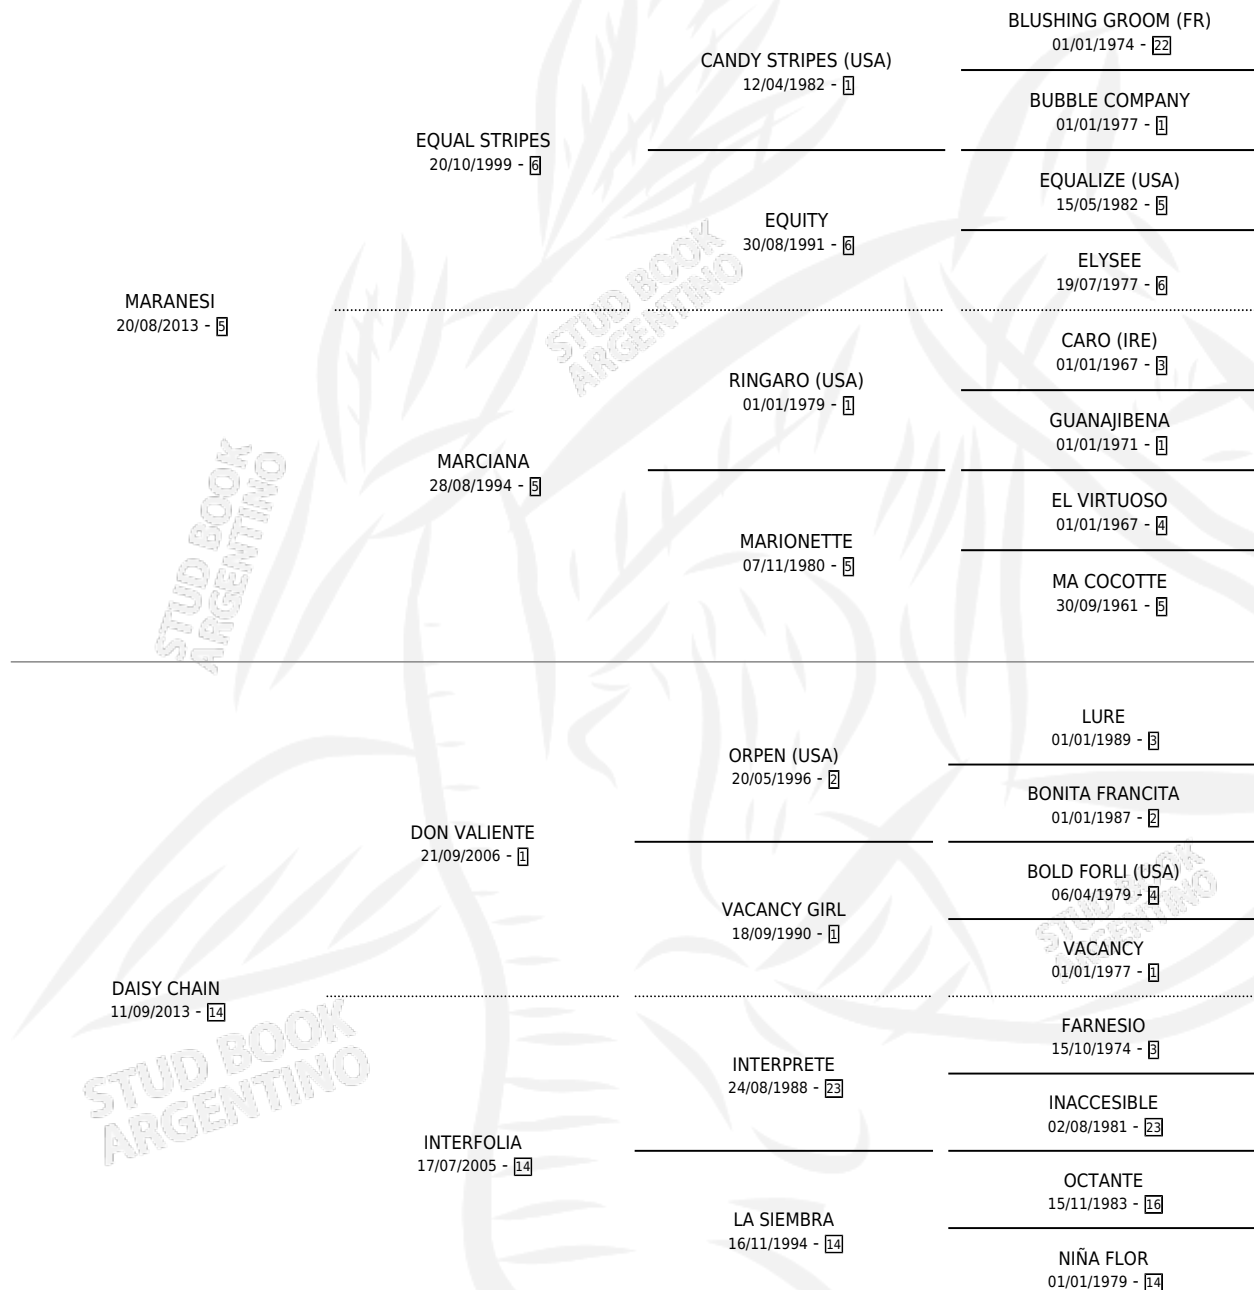

VISITANTE NOCTURNA

por **MARANESI** y **DAISY CHAIN** por **DON VALIENTE**

Argentina · Hembra · Zaino · SP · 02/11/2022
Familia 14-e · Volumen 44

ESTADO

| | |
|------------------------------|---|
| TIPIFICACIÓN SANGUÍNEA | X |
| TIPIFICACIÓN POR ADN | ✓ |
| PASAPORTE | ✓ |
| IDENTIFICACIÓN POR MICROCHIP | ✓ |
| REPRODUCTOR | X |

Lugar de nacimiento: La Justina

Criador: La Justina

PEDIGREE

VISITANTE NOCTURNA

Datos oficiales del Stud Book Argentino

Documento generado el 14/05/2026

studbook.org.ar