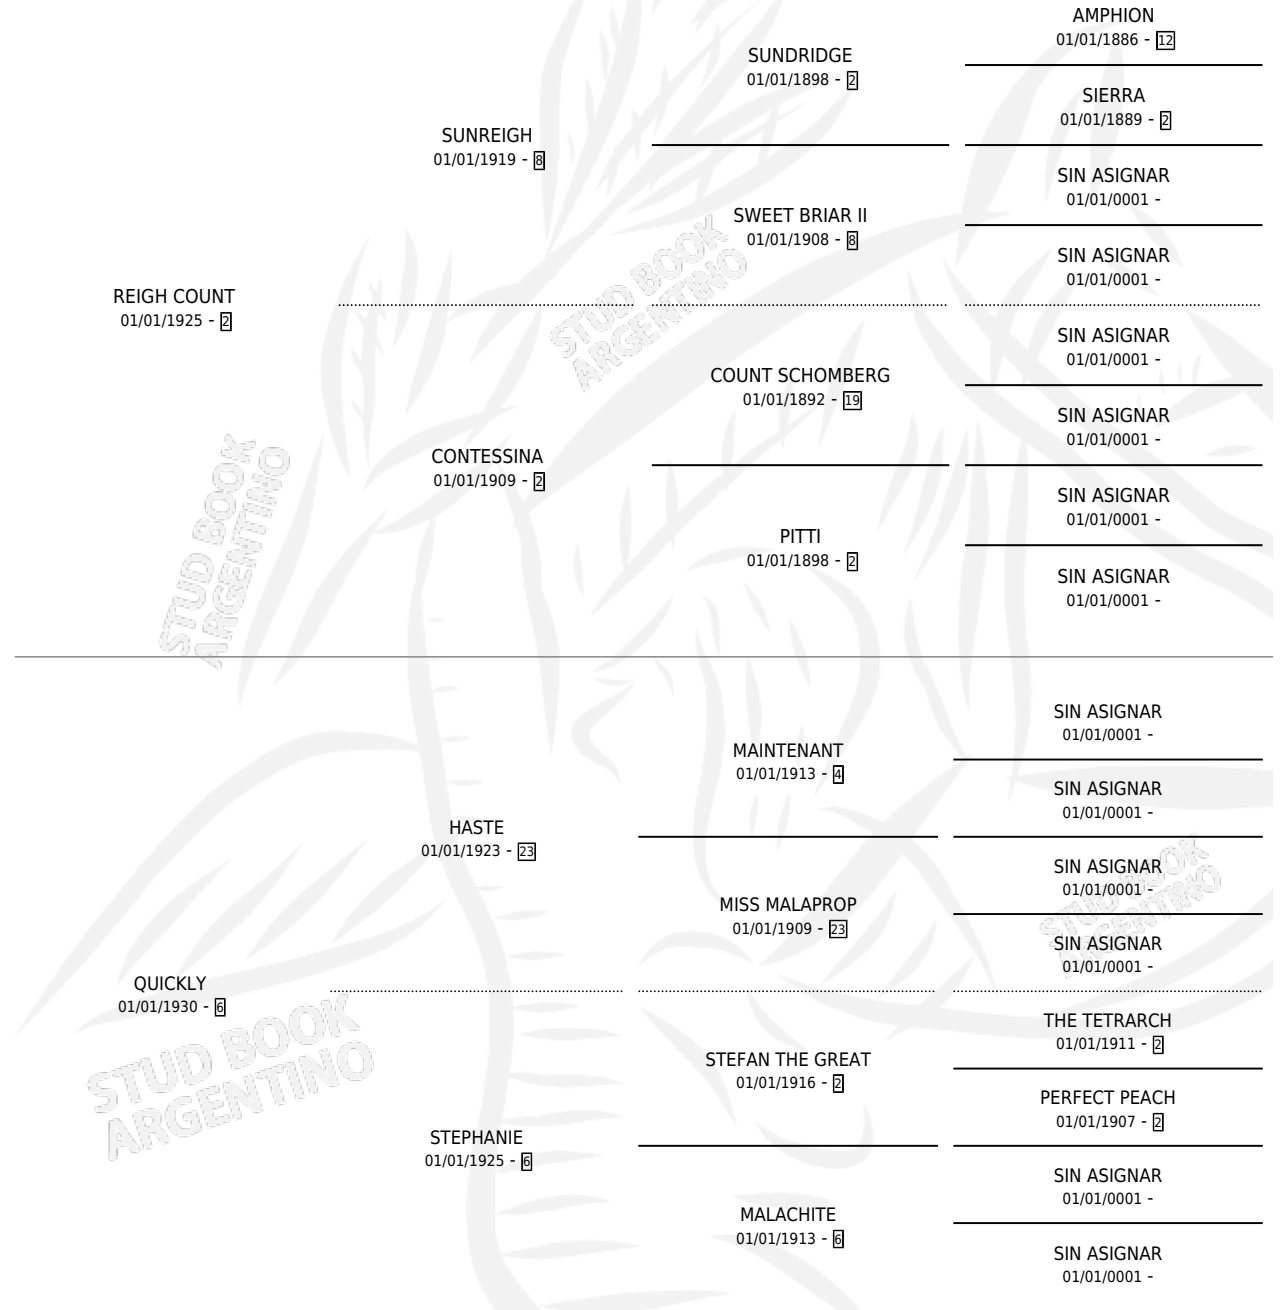

COUNT FLEET (USA)

por REIGH COUNT y QUICKLY por HASTE

Estados Unidos · Macho · Zaino · SP · 01/01/1940
Familia 6-a · Volumen web

ESTADO

TIPIFICACIÓN SANGUÍNEA	X
TIPIFICACIÓN POR ADN	X
PASAPORTE	X
IDENTIFICACIÓN POR MICROCHIP	X
REPRODUCTOR	X

Lugar de nacimiento: Estados Unidos

Criador: Extranjero

~

HIJOS

	MACHOS	HEMBRAS
53 NACIERON	8	45
SIN ACTUACIONES		

PEDIGREE

COUNT FLEET (USA)

Datos oficiales del Stud Book Argentino