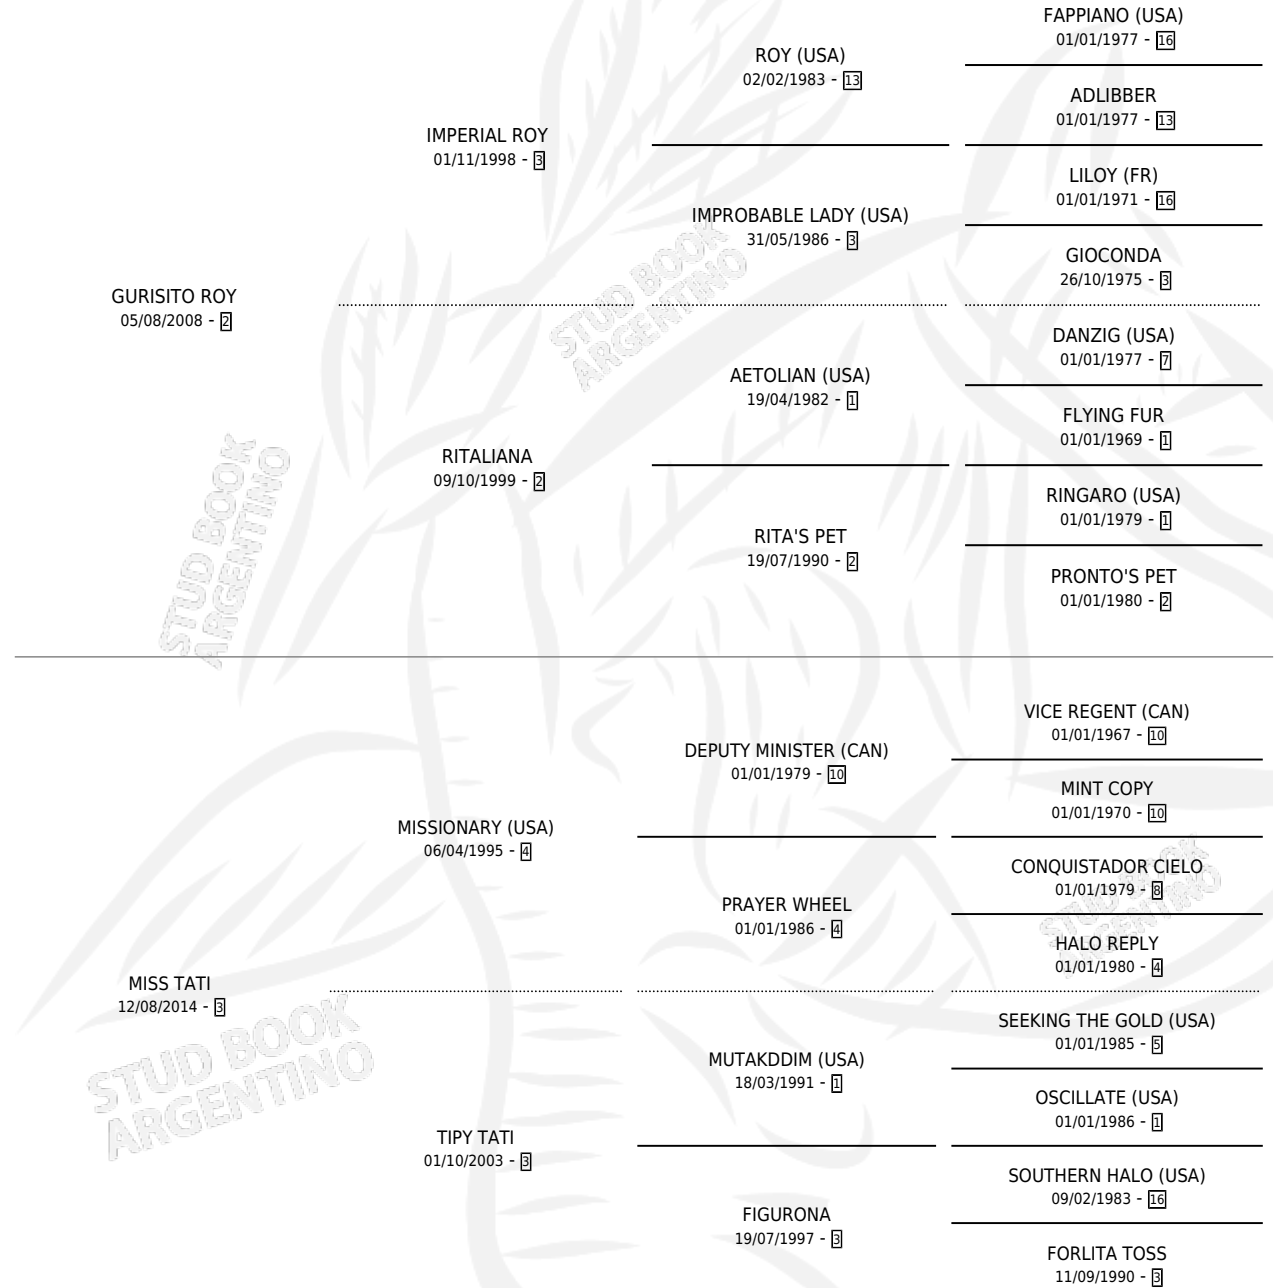

SOY TITO

por GURISITO ROY y MISS TATI por MISSIONARY (USA)

Argentina · Macho · Zaino · SP · 10/10/2022
Familia 3-b · Volumen 44

ESTADO

TIPIFICACIÓN SANGUÍNEA	X
TIPIFICACIÓN POR ADN	✓
PASAPORTE	✓
IDENTIFICACIÓN POR MICROCHIP	✓
REPRODUCTOR	X

Lugar de nacimiento: Sofia

Criador: Sofia

PEDIGREE

SOY TITO

Datos oficiales del Stud Book Argentino

Documento generado el 03/05/2026

studbook.org.ar