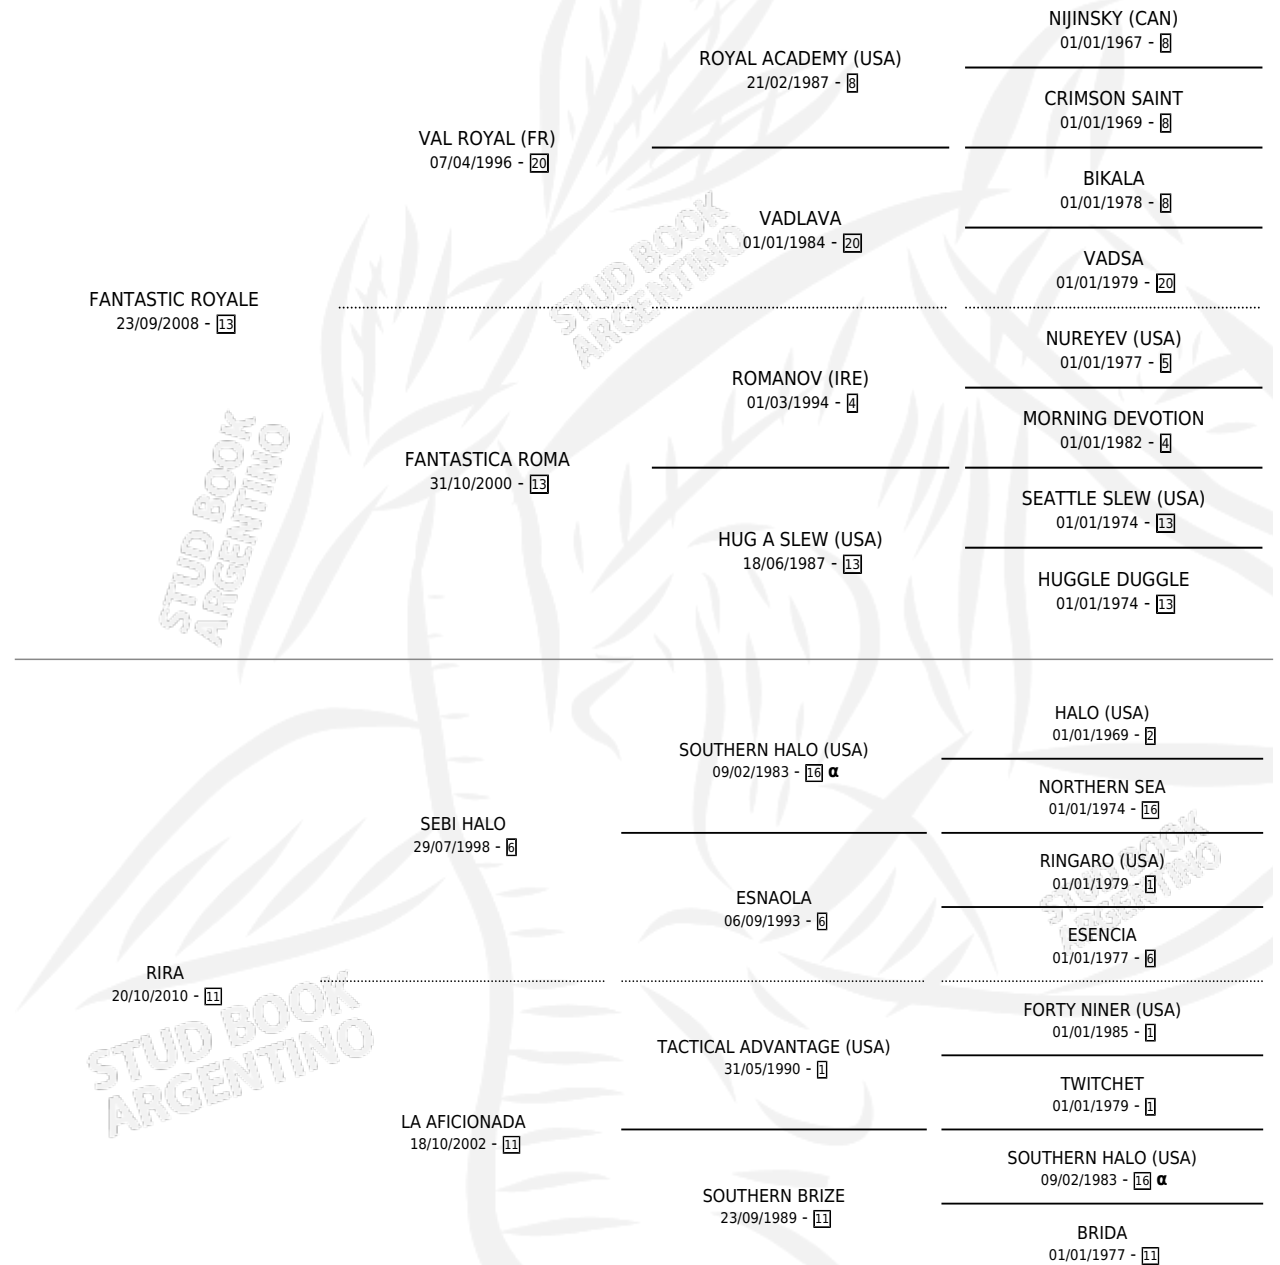

FANTASTICA RISA

por FANTASTIC ROYALE y RIRA por SEBI HALO

Argentina · Hembra · Zaino · SP · 14/11/2022
Familia 11-c · Volumen 44

ESTADO

TIPIFICACIÓN SANGUÍNEA	X
TIPIFICACIÓN POR ADN	X
PASAPORTE	X
IDENTIFICACIÓN POR MICROCHIP	X
REPRODUCTOR	X

Lugar de nacimiento: Aizkolari

Criador: Aizkolari

PEDIGREE

INBREEDING : α

FANTASTICA RISA

Datos oficiales del Stud Book Argentino

Documento generado el 28/04/2026

studbook.org.ar