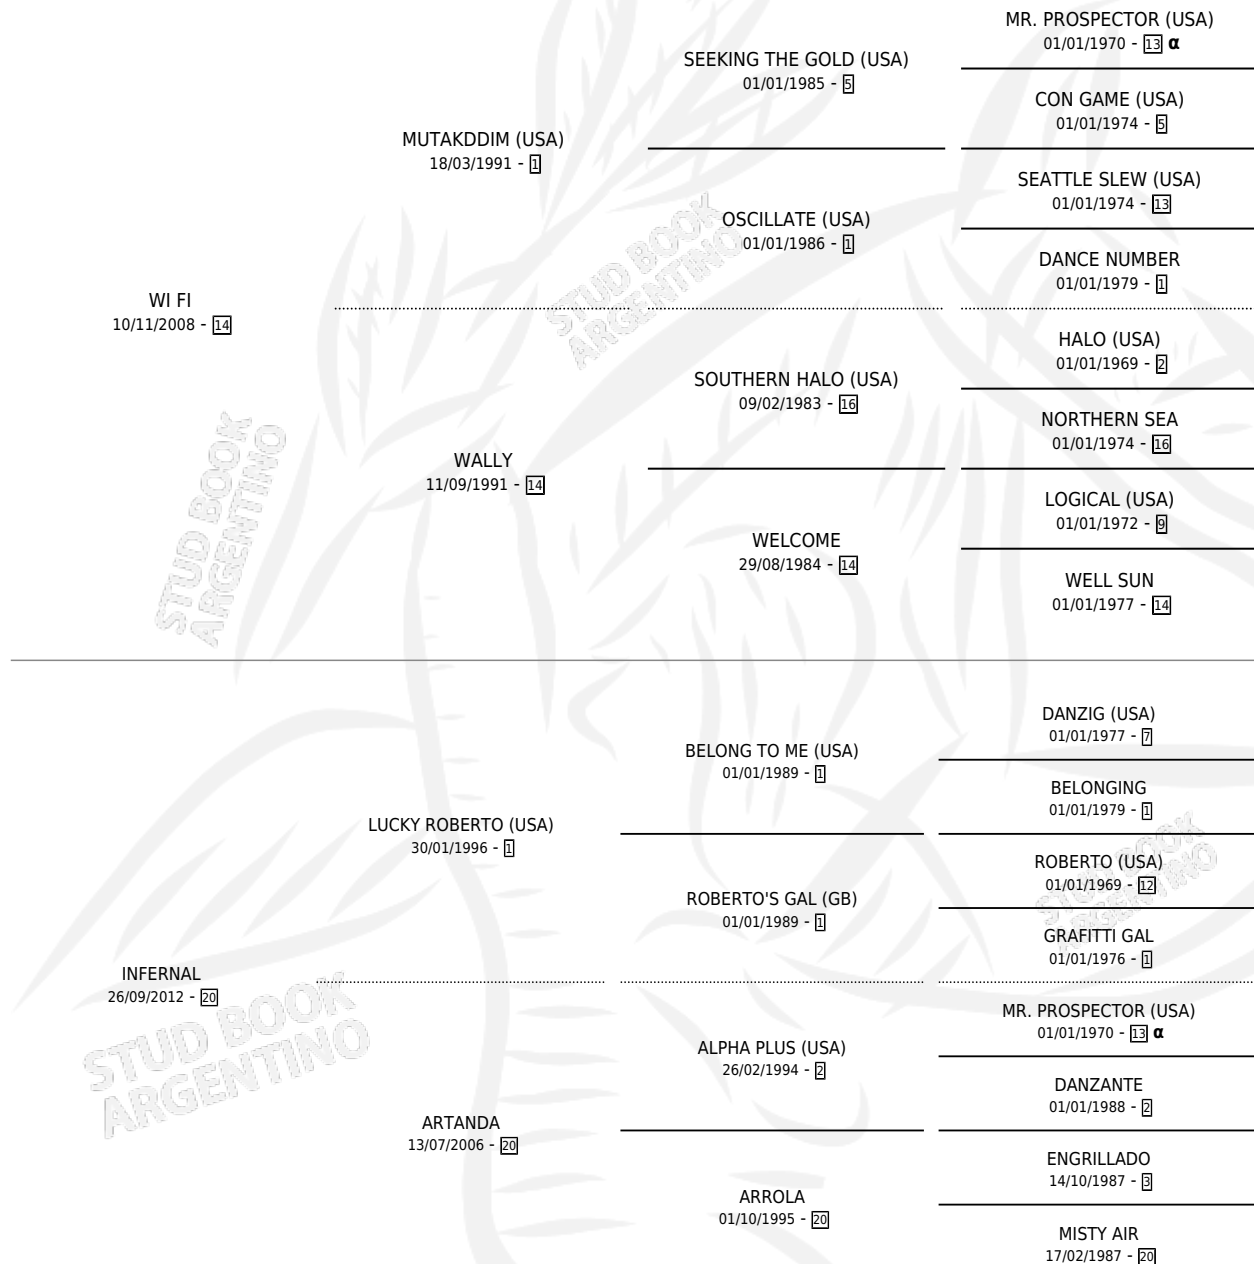

INFIERNO WI

por WI FI y INFERNAL por LUCKY ROBERTO (USA)

Argentina · Macho · Zaino · SP · 29/10/2022
Familia 20 · Volumen 44

ESTADO

TIPIFICACIÓN SANGUÍNEA	X
TIPIFICACIÓN POR ADN	✓
PASAPORTE	✓
IDENTIFICACIÓN POR MICROCHIP	✓
REPRODUCTOR	X

Lugar de nacimiento: El Charabon

Criador: El Charabon

PEDIGREE

INBREEDING : α

INFIERNO WI

Datos oficiales del Stud Book Argentino

Documento generado el 11/05/2026

studbook.org.ar