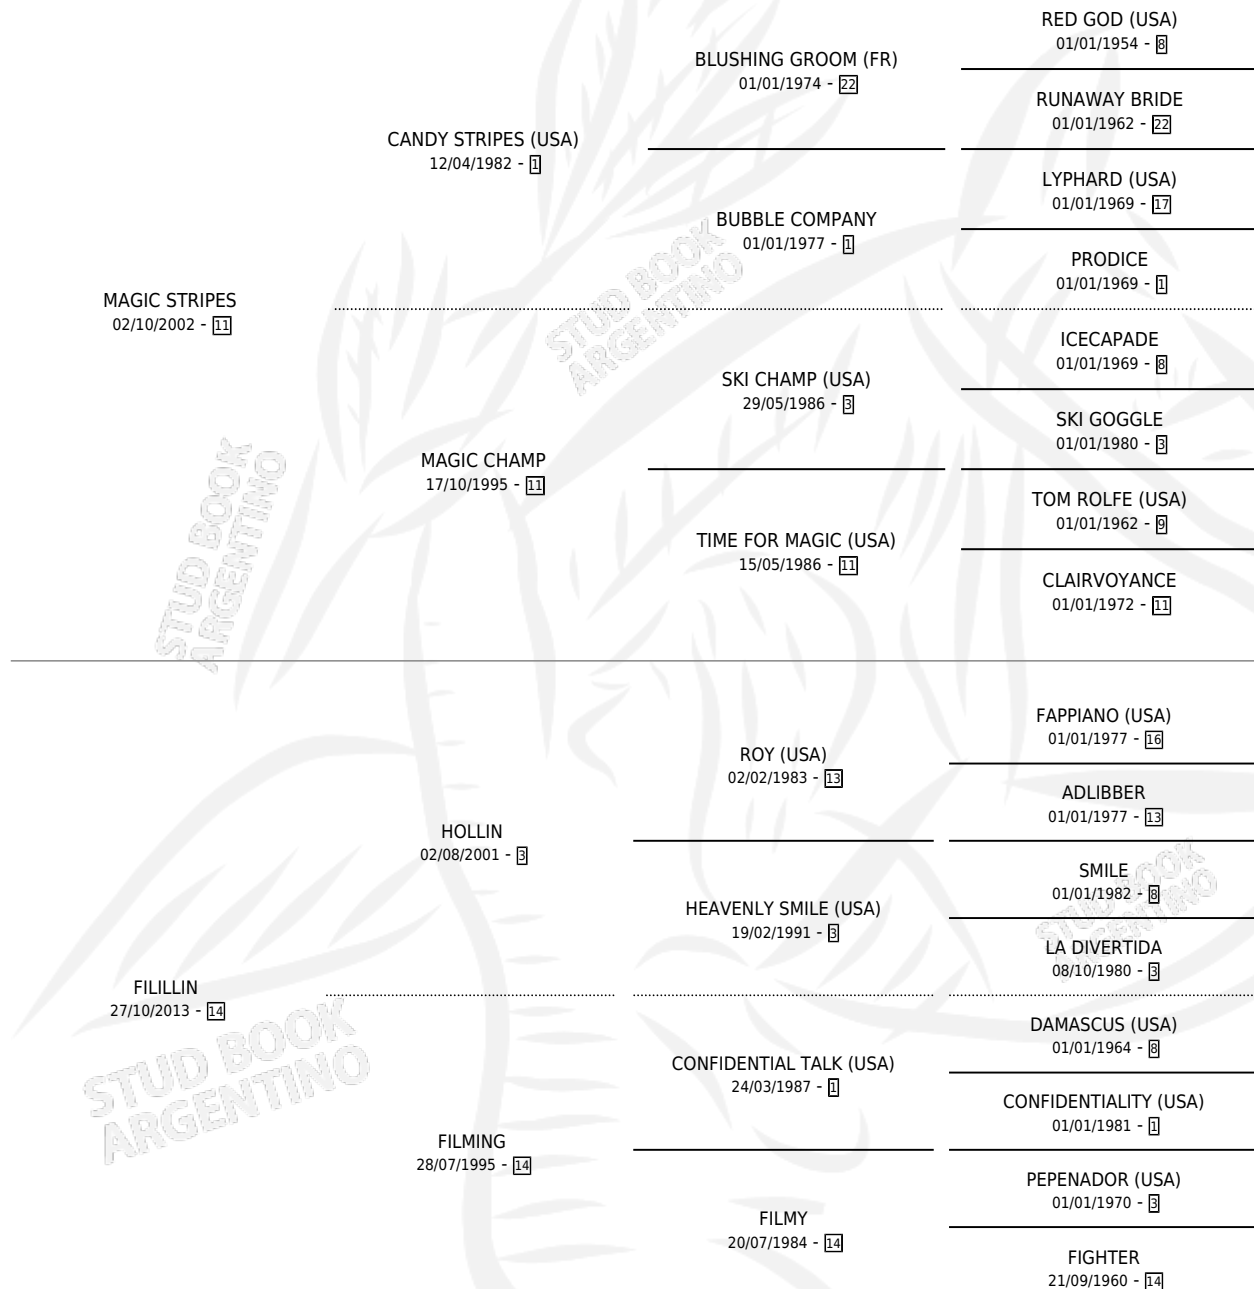

HOLLIN MAGICO

por **MAGIC STRIPES** y **FILILLIN** por **HOLLIN**

Argentina · Macho · Alazan Tostado · SP · 22/11/2022
Familia 14-a · Volumen 44

ESTADO

TIPIFICACIÓN SANGUÍNEA	X
TIPIFICACIÓN POR ADN	X
PASAPORTE	X
IDENTIFICACIÓN POR MICROCHIP	X
REPRODUCTOR	X

Lugar de nacimiento: Los Educaditos

Criador: Miranda Maximiliano Jose

PEDIGREE

HOLLIN MAGICO

Datos oficiales del Stud Book Argentino

Documento generado el 12/05/2026

studbook.org.ar