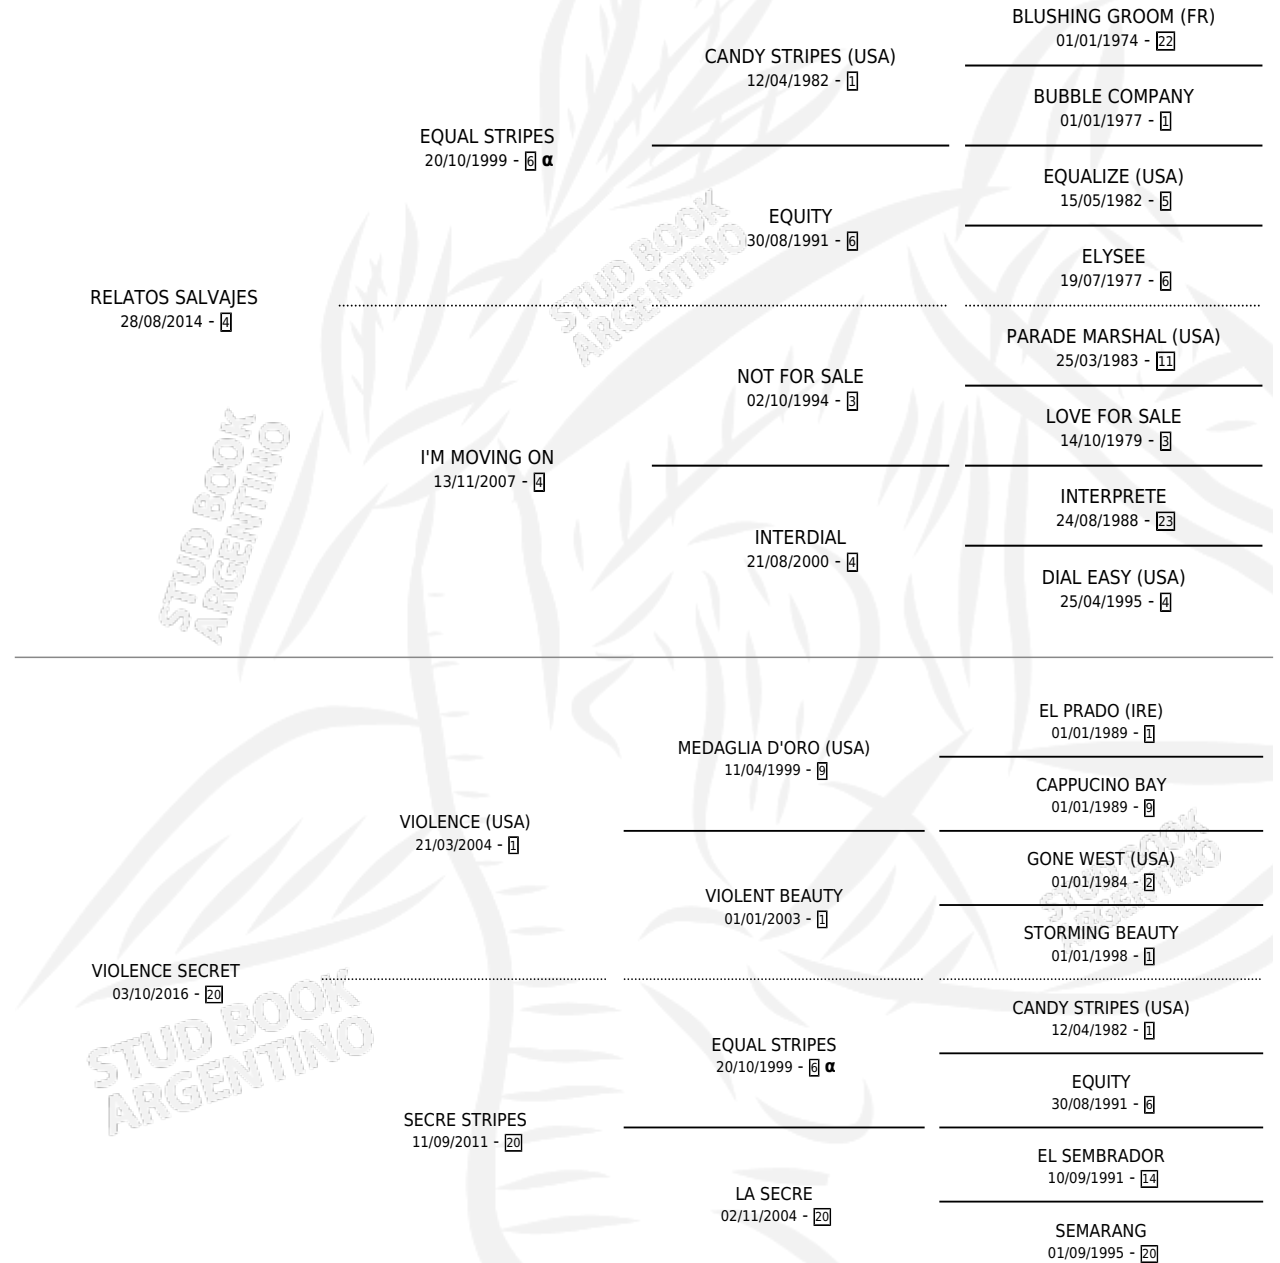

SECRET SALVAJE

por RELATOS SALVAJES y VIOLENCE SECRET por VIOLENCE (USA)

Argentina · Hembra · Alazan · SP · 27/10/2022
Familia 20-a · Volumen 44

ESTADO

TIPIFICACIÓN SANGUÍNEA	X
TIPIFICACIÓN POR ADN	X
PASAPORTE	X
IDENTIFICACIÓN POR MICROCHIP	X
REPRODUCTOR	X

Lugar de nacimiento: El Coraje Baigorria

Criador: El Coraje Baigorria

PEDIGREE

INBREEDING : α

SECRET SALVAJE

Datos oficiales del Stud Book Argentino

Documento generado el 12/05/2026

studbook.org.ar