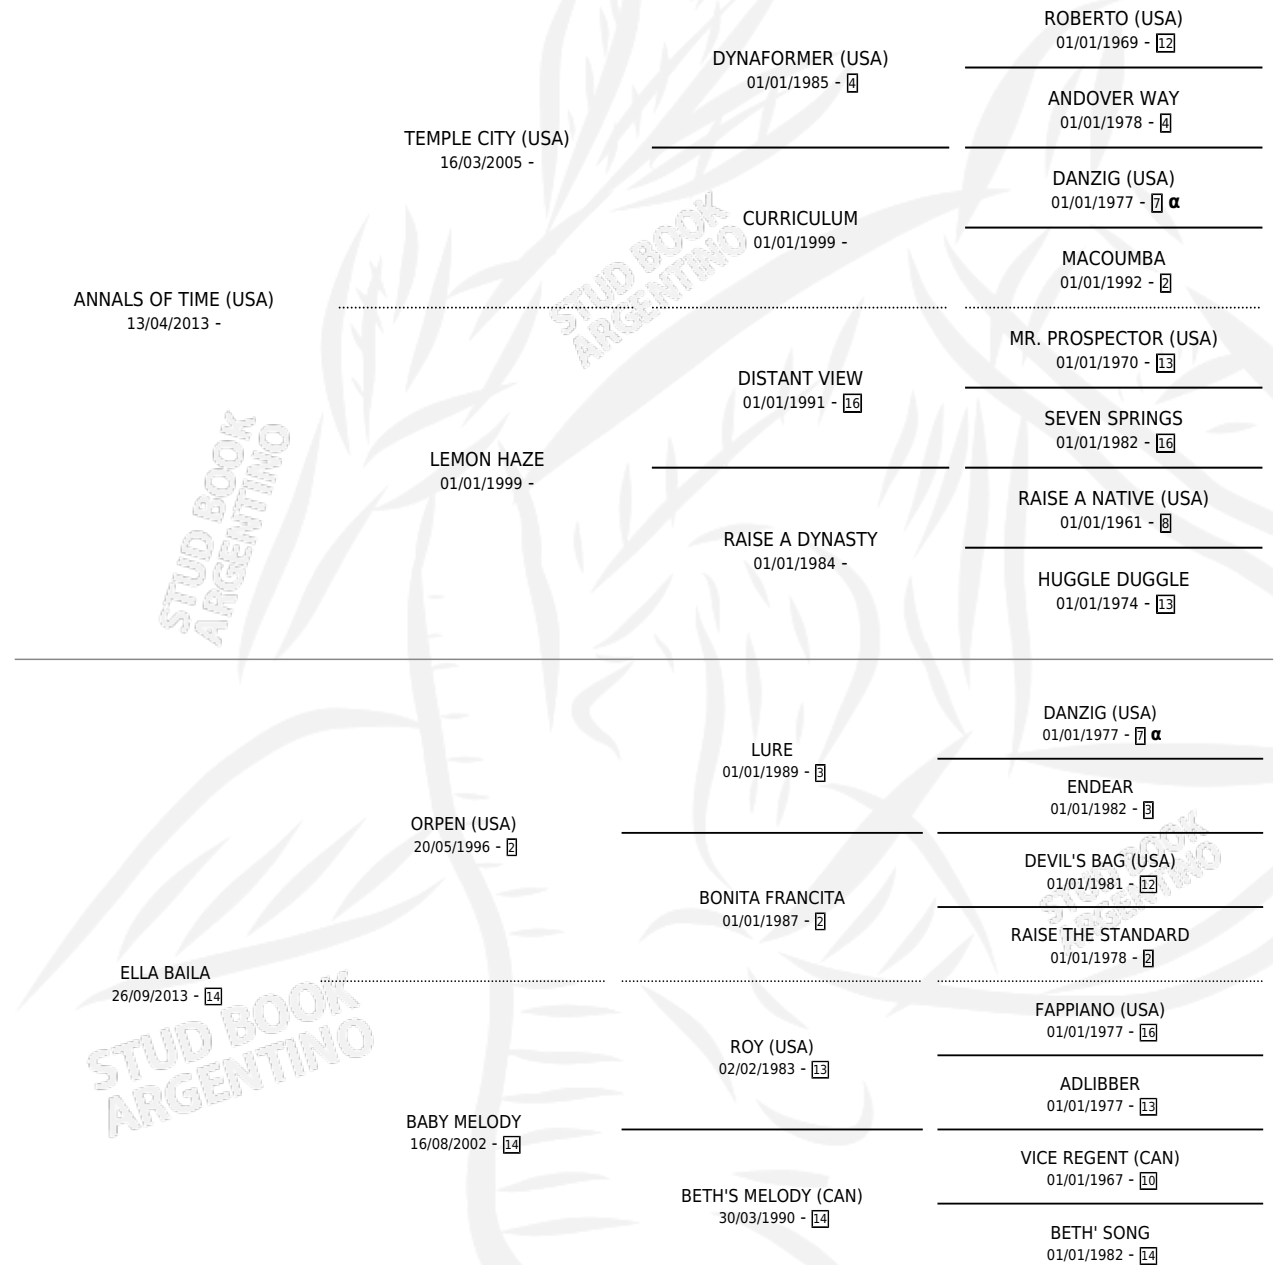

# GO TOMMY GO

por ANNALS OF TIME (USA) y ELLA BAILA por ORPEN (USA)

Argentina · Macho · Alazan · SP · 26/10/2022  
Familia 14-e · Volumen 44

## ESTADO

TIPIFICACIÓN SANGUÍNEA	X
TIPIFICACIÓN POR ADN	✓
PASAPORTE	✓
IDENTIFICACIÓN POR MICROCHIP	✓
REPRODUCTOR	X

**Lugar de nacimiento:** Carampangue

**Criador:** La Pomme S A G A Y C, Esposito Horacio Humberto y Kavulakian Pedro Pablo

## PEDIGREE

INBREEDING : α