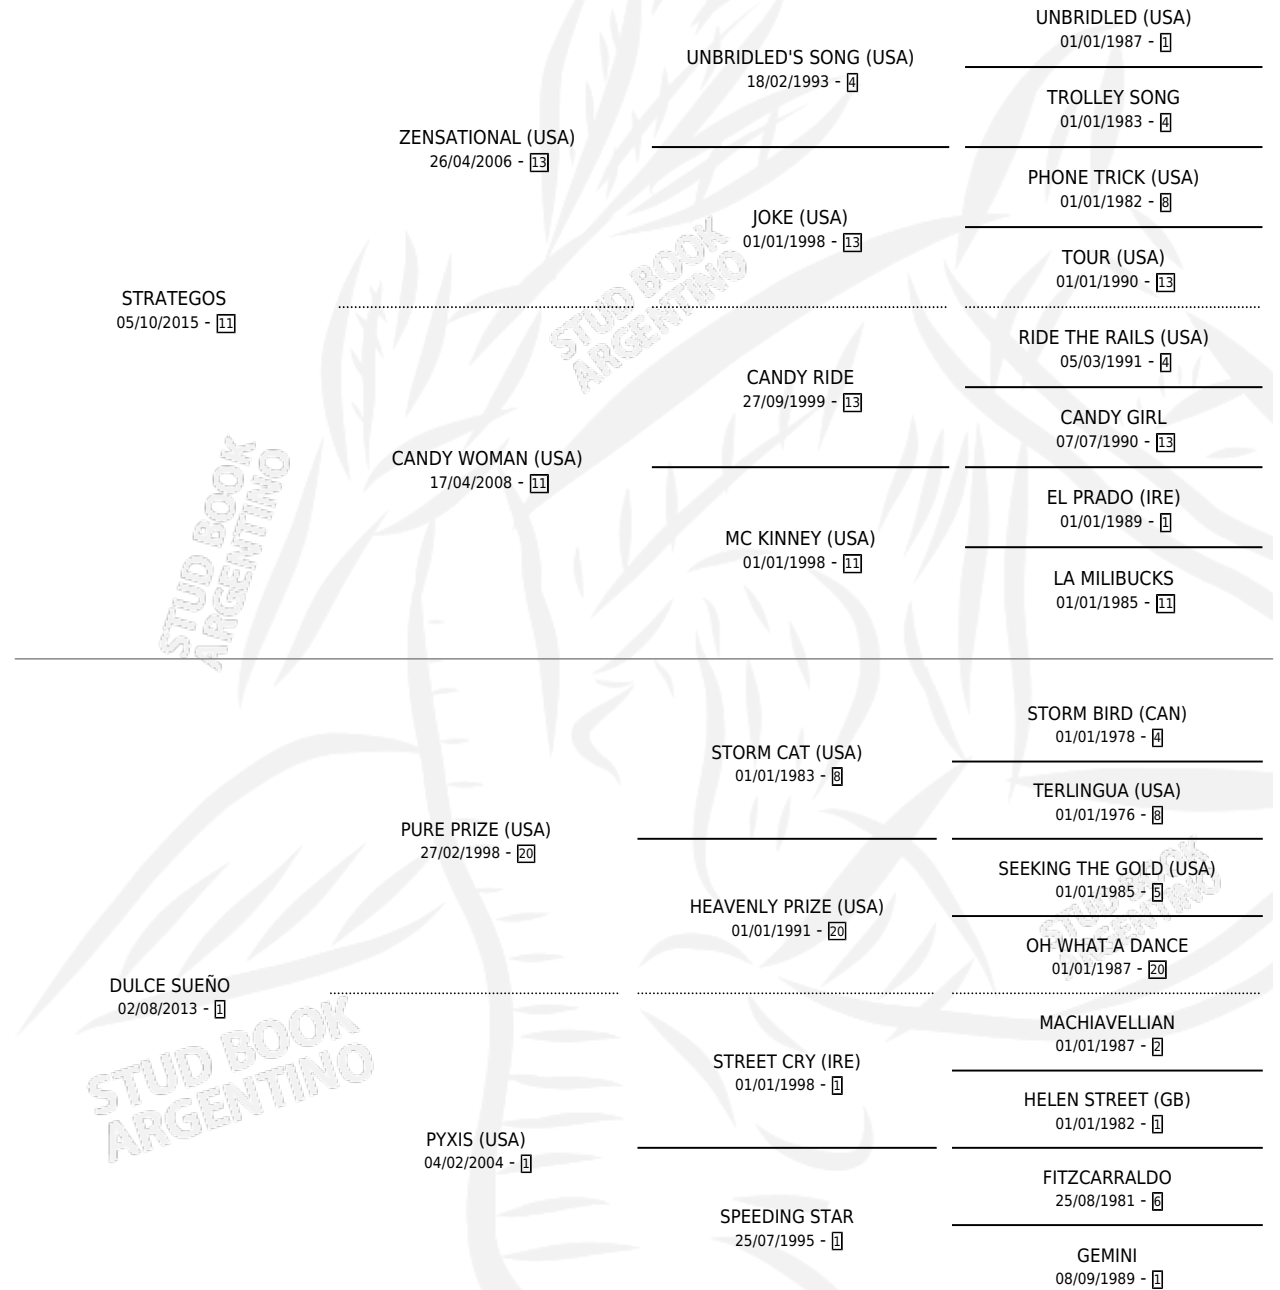

GO CLARI GO

por STRATEGOS y DULCE SUEÑO por PURE PRIZE (USA)

Argentina · Hembra · Alazan · SP · 02/11/2022
Familia 1-g · Volumen 44

ESTADO

TIPIFICACIÓN SANGUÍNEA	X
TIPIFICACIÓN POR ADN	✓
PASAPORTE	✓
IDENTIFICACIÓN POR MICROCHIP	✓
REPRODUCTOR	X

Lugar de nacimiento: Carampangue

Criador: La Pomme S A G A Y C, Esposito Horacio
Humberto y Kavulakian Pedro Pablo

PEDIGREE