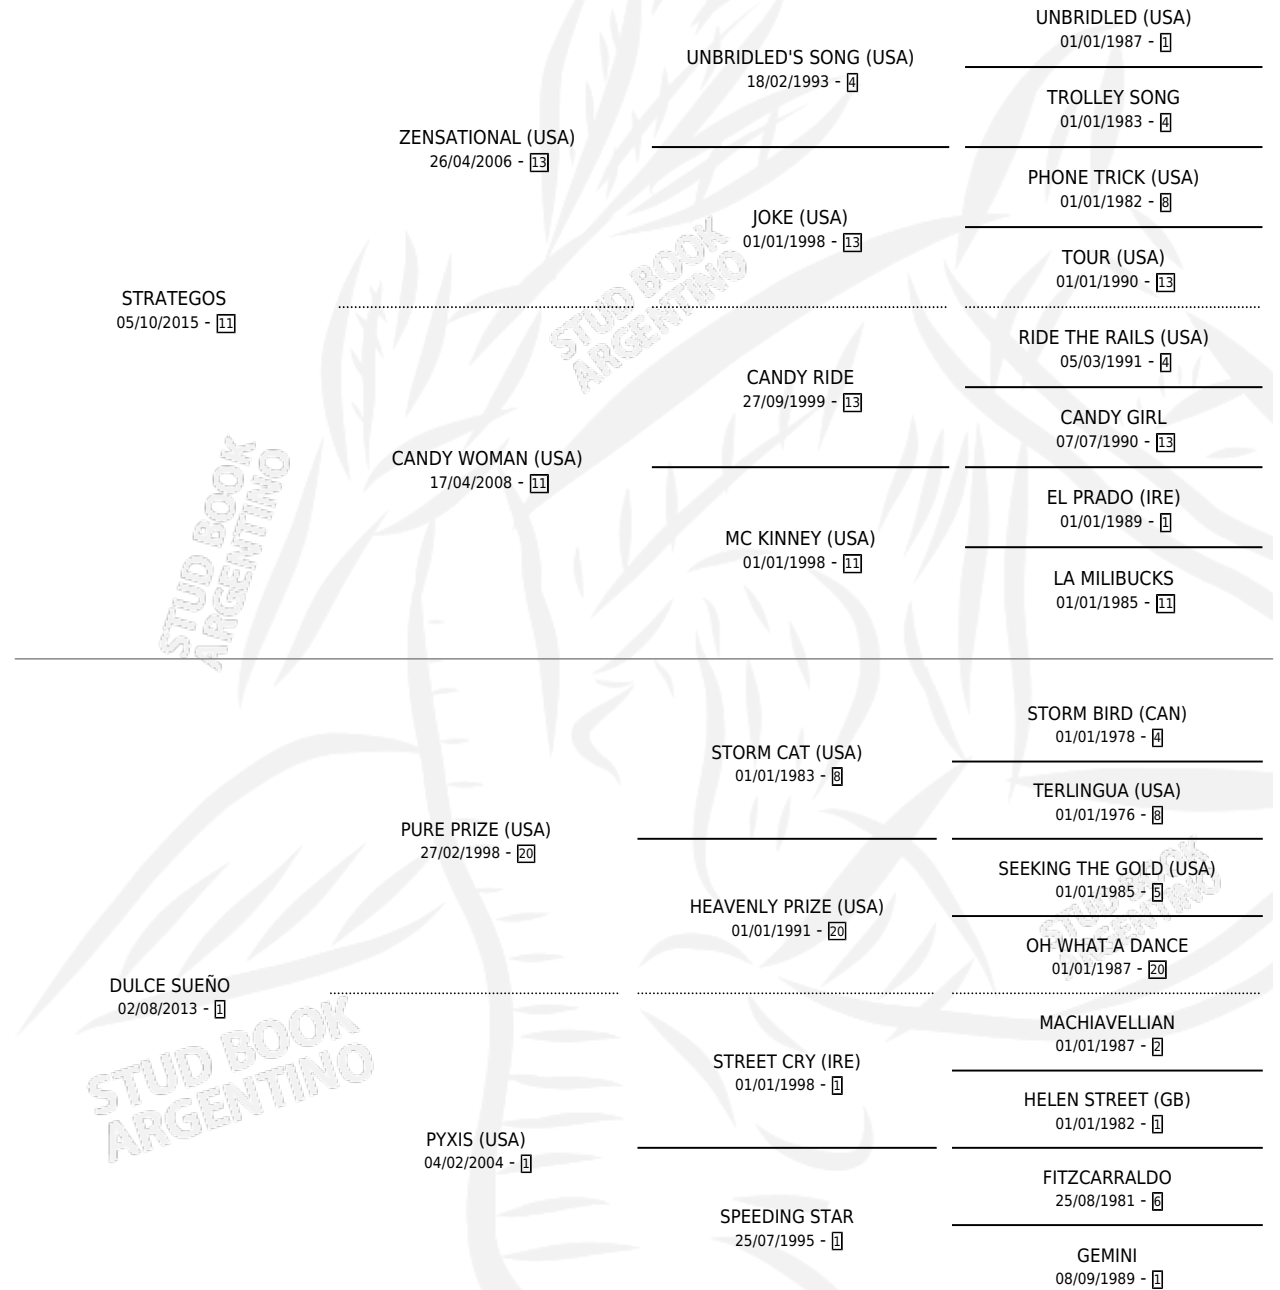

# GO CLARI GO

por STRATEGOS y DULCE SUEÑO por PURE PRIZE (USA)

Argentina · Hembra · Alazan · SP · 02/11/2022  
Familia 1-g · Volumen 44

## ESTADO

TIPIFICACIÓN SANGUÍNEA	X
TIPIFICACIÓN POR ADN	✓
PASAPORTE	✓
IDENTIFICACIÓN POR MICROCHIP	✓
REPRODUCTOR	X

**Lugar de nacimiento:** Carampangue

**Criador:** La Pomme S A G A Y C, Esposito Horacio  
Humberto y Kavulakian Pedro Pablo