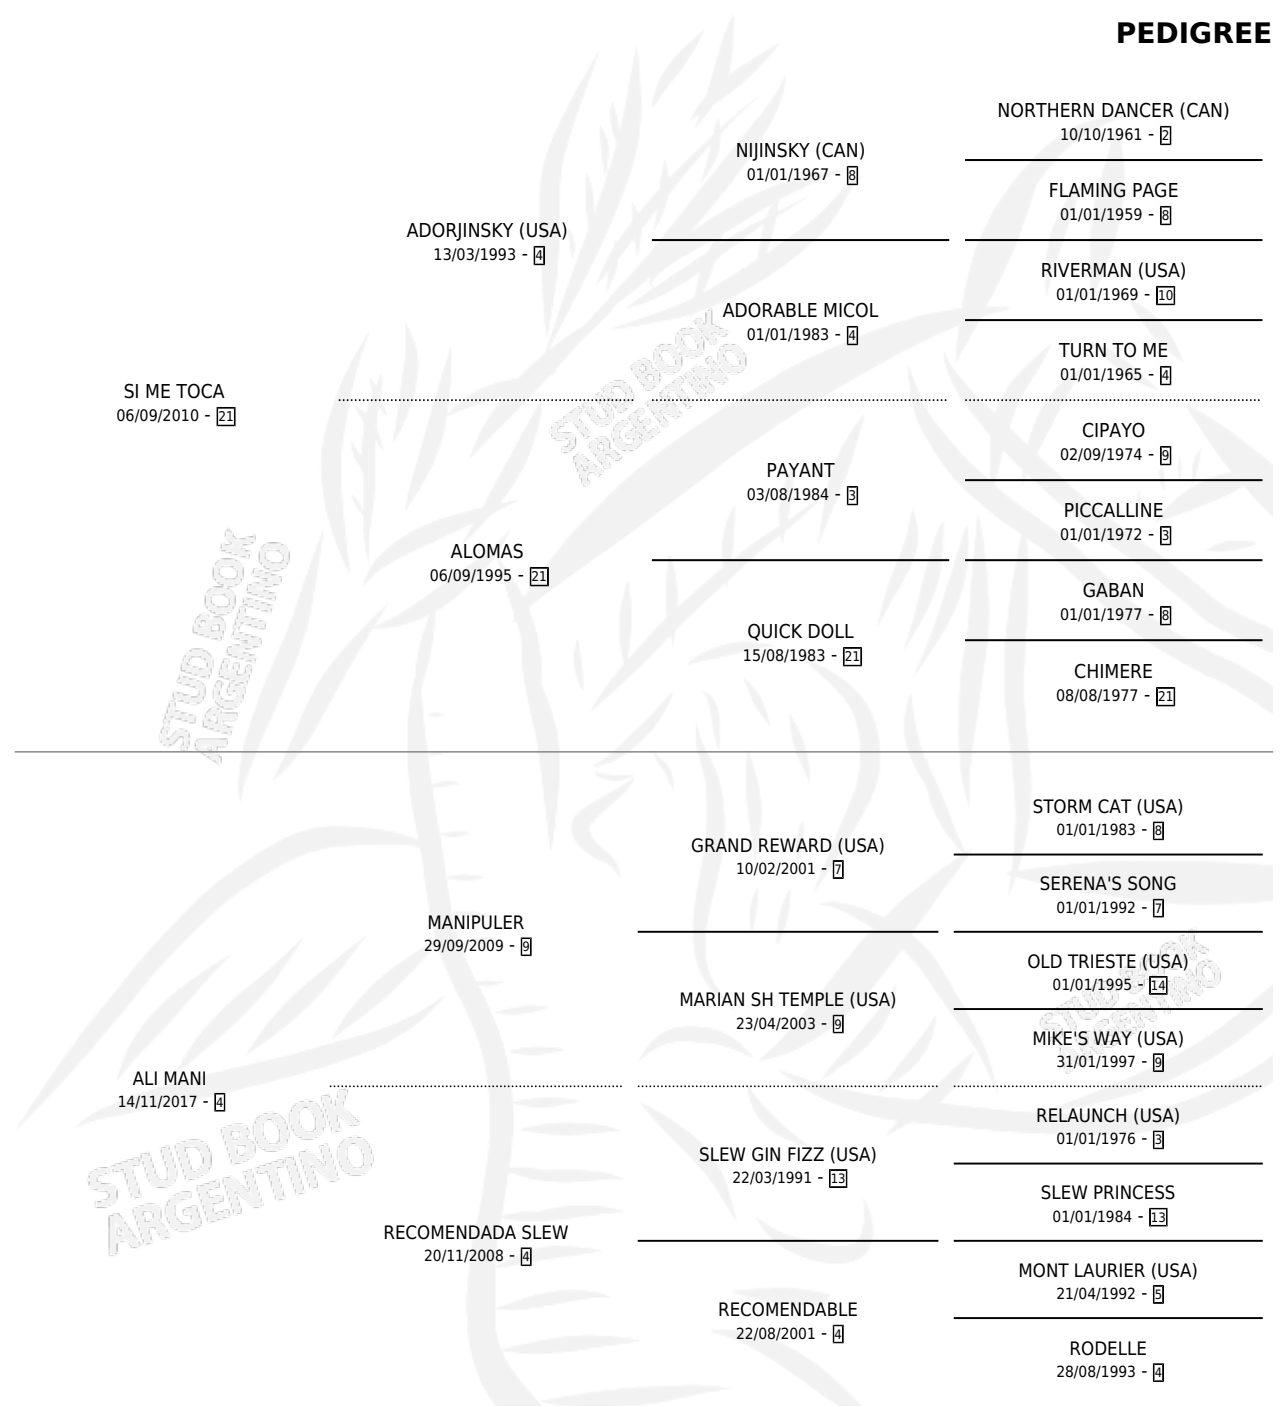

LA TORO

por **SI ME TOCA** y **ALI MANI** por **MANIPULER**

Argentina · Hembra · Zaino · SP · 12/11/2022
Familia 4-m · Volumen 44

ESTADO

TIPIFICACIÓN SANGUÍNEA	X
TIPIFICACIÓN POR ADN	X
PASAPORTE	X
IDENTIFICACIÓN POR MICROCHIP	X
REPRODUCTOR	X

Lugar de nacimiento: El Yatay

Criador: El Yatay

PEDIGREE

LA TORO

Datos oficiales del Stud Book Argentino

Documento generado el 05/05/2026

studbook.org.ar