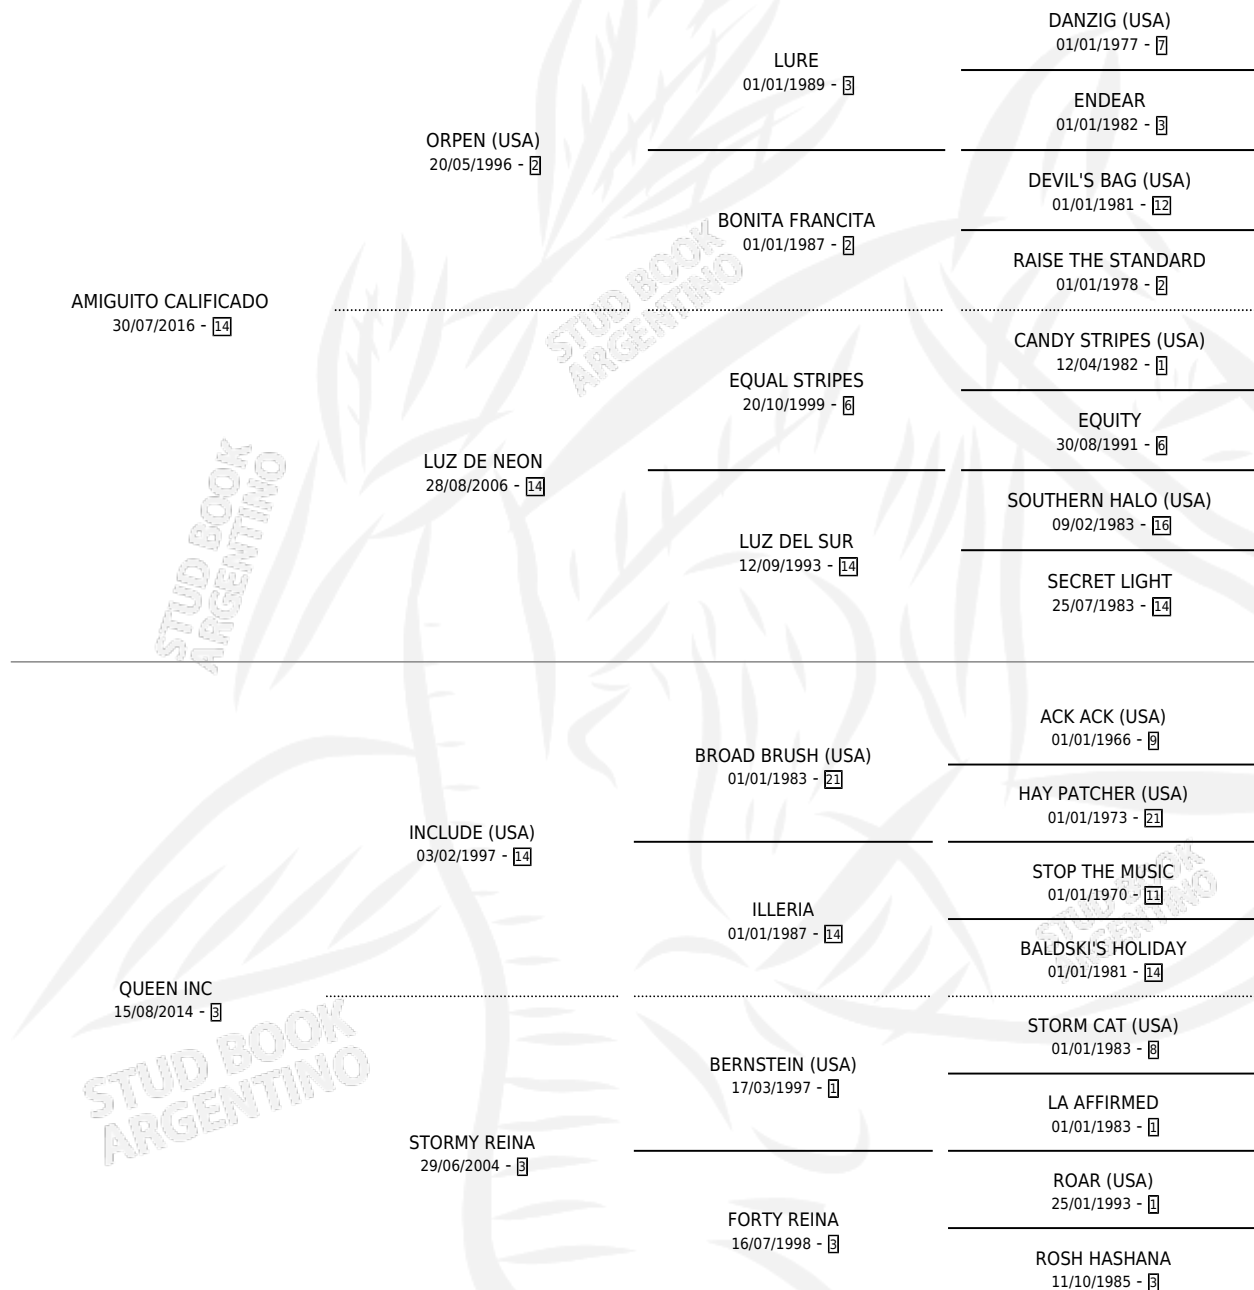

REINA AMIGA

por **AMIGUITO CALIFICADO** y **QUEEN INC** por **INCLUDE (USA)**

Argentina · Hembra · Zaino · SP · 23/10/2022
Familia 3-b · Volumen 44

ESTADO

TIPIFICACIÓN SANGUÍNEA	X
TIPIFICACIÓN POR ADN	✓
PASAPORTE	✓
IDENTIFICACIÓN POR MICROCHIP	✓
REPRODUCTOR	X

Lugar de nacimiento: El Cufa
Criador: Concari Sergio Roberto

PEDIGREE

REINA AMIGA

Datos oficiales del Stud Book Argentino

Documento generado el 15/05/2026

studbook.org.ar