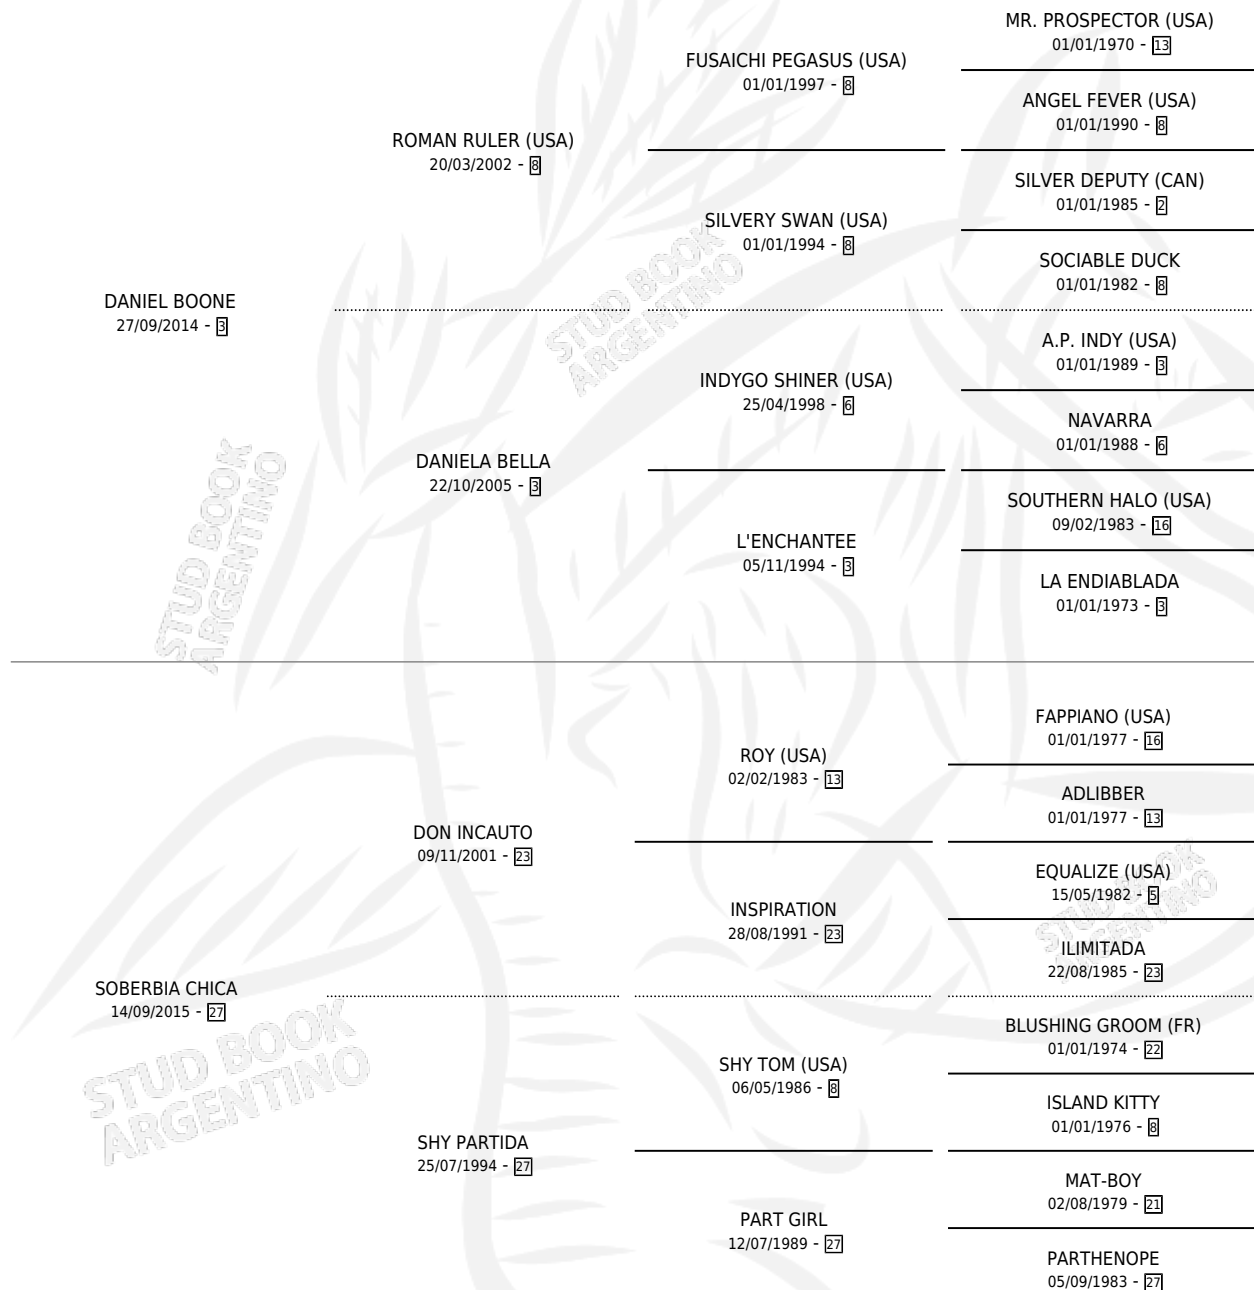

LA DE GUATI

por DANIEL BOONE y SOBERBIA CHICA por DON INCAUTO

Argentina · Hembra · Alazan · SP · 01/10/2022
Familia 27-a · Volumen 44

ESTADO

TIPIFICACIÓN SANGUÍNEA	X
TIPIFICACIÓN POR ADN	✓
PASAPORTE	✓
IDENTIFICACIÓN POR MICROCHIP	✓
REPRODUCTOR	X

Lugar de nacimiento: Don Teo
Criador: Blanca Chica

PEDIGREE

LA DE GUATI

Datos oficiales del Stud Book Argentino

Documento generado el 11/06/2026

studbook.org.ar