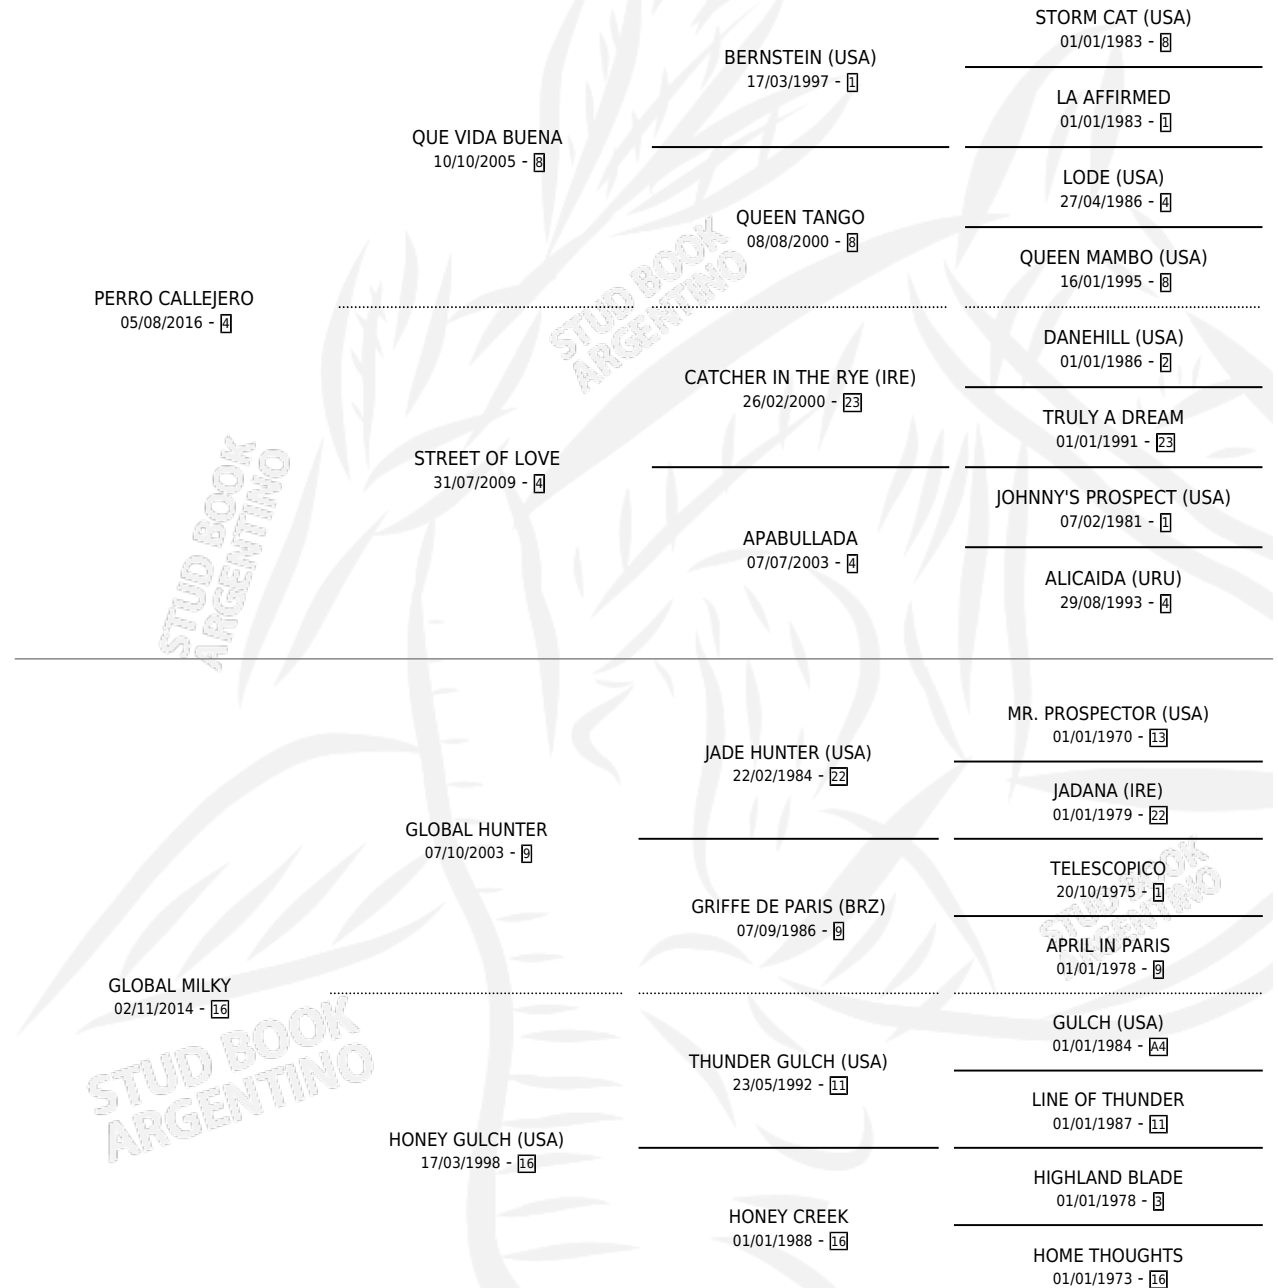

REY DAVID

por **PERRO CALLEJERO** y **GLOBAL MILKY** por **GLOBAL HUNTER**

Argentina · Macho · Zaino · SP · 29/08/2022
Familia 16-h · Volumen 44

ESTADO

TIPIFICACIÓN SANGUÍNEA	X
TIPIFICACIÓN POR ADN	✓
PASAPORTE	✓
IDENTIFICACIÓN POR MICROCHIP	✓
REPRODUCTOR	X

Lugar de nacimiento: Costa Del Rio
Criador: Cainzo Federico Gonzalo

PEDIGREE

CAMPAÑA

Solo carreras oficiales de Argentina

POR EDAD

EDAD	CC	1°	2°	3°	4°	5°	NP	CLC	CLG	CLCG1	CLGG1	IMPORTE	GANANCIA / CC
3 AÑOS	3	1	2	0	0	0	0	0	0	0	0	\$8,376,000	\$2,792,000
TOTALES	3	1	2	0	0	0	0	0	0	0	0	\$8,376,000	\$2,792,000
%		33.3%	66.7%	0.0%	0.0%	0.0%	0.0%	0.0%	0.0%	0.0%	0.0%		